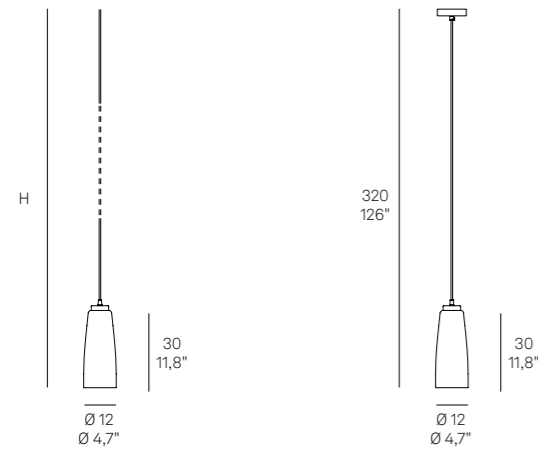

PERLE

DESIGN_Federico de Majo

PERLE

01 - 01B
Trasparente
Clear

06 - 06B
Arancio
Orange

07 - 07B
Blu
Blue

09 - 09B
Grigio
Grey

11 - 11B
Rosso
Red

Elemento componibile - gruppo luce / Modular element - lamp component kit

LPR06 H 155cm / 61"
LPR26 H 325cm / 128"
LPR36 H 525cm / 207"

LPR46

Elemento modulare - gruppo luce
Modular element - lamp component kit