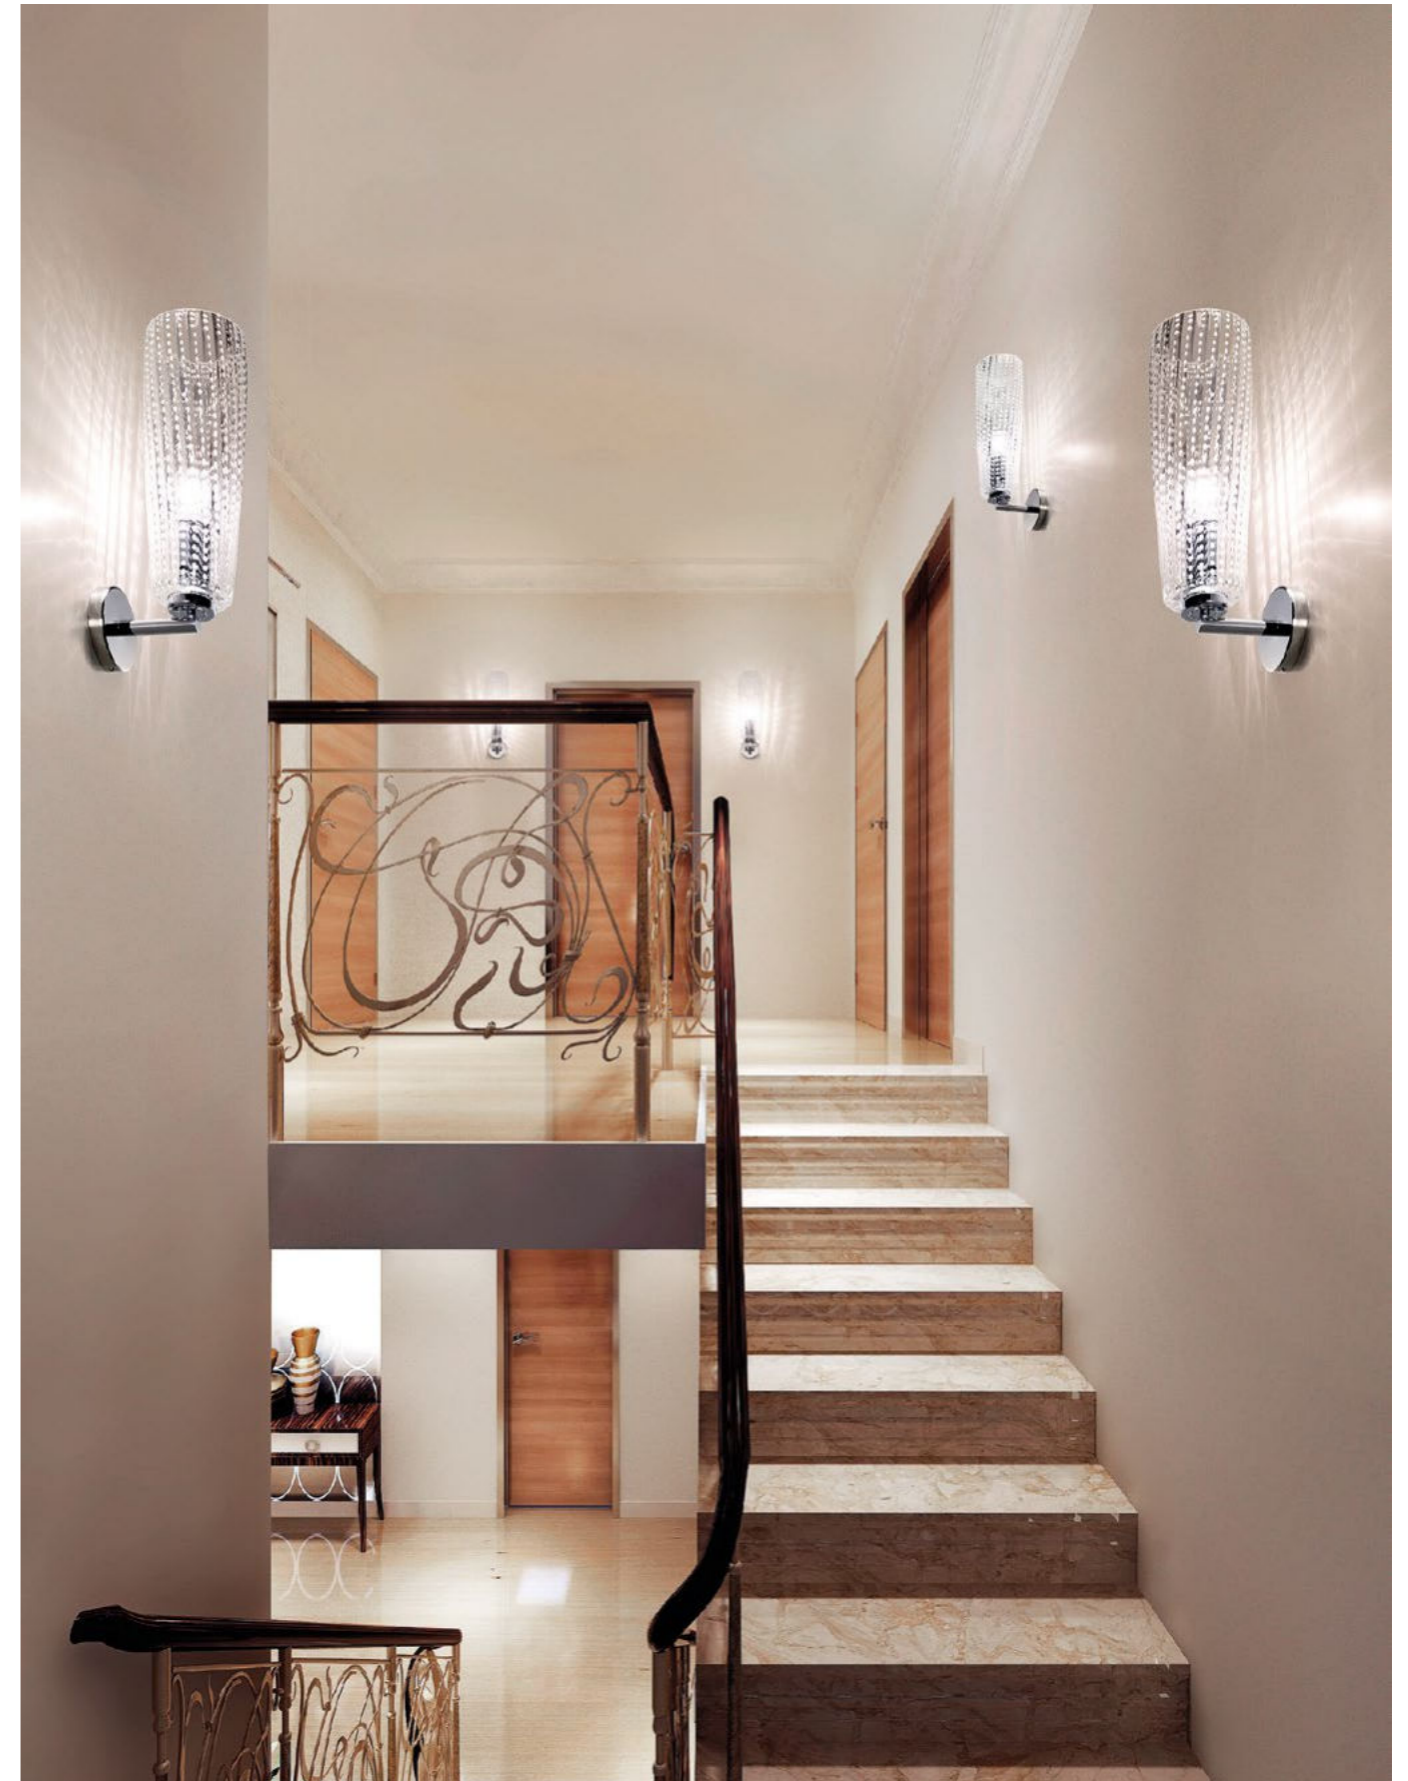

PERLE

DESIGN_Federico de Majo

PERLE

01 - 01B
Trasparente
Clear

06 - 06B
Arancio
Orange

07 - 07B
Blu
Blue

09 - 09B
Grigio
Grey

11 - 11B
Rosso
Red

Lampade da parete, a sospensione, da terra e da tavolo con struttura in metallo cromato e vetro soffiato a bocca e lavorato a mano in diversi colori. Paralume in tessuto bianco. La sospensione, personalizzabile in colori e finiture, è pensata anche per un uso modulare.

Wall, suspension, floor and table lamps with chromed metal frame and mouth-blown, hand-crafted glass elements, available in various colours. White fabric lampshade. Customizable product, both in colours and finishes. The suspension version is designed also for modular use.