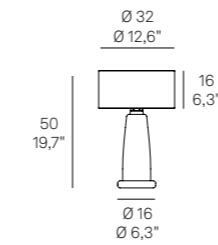

Elemento componibile - gruppo luce / Modular element - lamp component kit

LPR06 H 155cm / 61"
LPR26 H 325cm / 128"
LPR36 H 525cm / 207"

LPR46

Elemento modulare - gruppo luce
Modular element - lamp component kit

E27 220-240V IP20

CODE	FINISHES	WATT MAX	SOCKET
LPR46	01-06-07 09-11-13	70 HS	E27

Parete / Wall

LPR08

E27 220-240V IP20

CODE	FINISHES	WATT MAX	SOCKET
LPR08	01-06-07 09-11-13	105 HS	E27

Tavolo / Table

LPR01