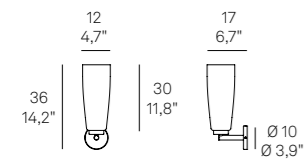

Parete / Wall

LPR08

E27 220-240V IP20

CODE	FINISHES	WATT MAX	SOCKET
LPR08	01-06-07 09-11-13	105 HS	E27