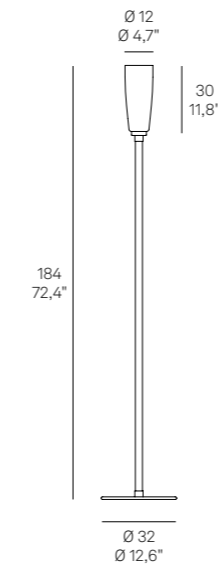

Elemento componibile - gruppo luce / Modular element - lamp component kit

LPR06 H 155cm / 61"
LPR26 H 325cm / 128"
LPR36 H 525cm / 207"

LPR46

Elemento modulare - gruppo luce
Modular element - lamp component kit

Rosone incluso
Canopy included

Rosoni compatibili a pag 126
Compatible canopies at pag 126

E27 220-240V IP20

CODE	FINISHES	WATT MAX	SOCKET
LPR06	01-06-07 09-11-13	70 HS	E27
LPR26	01-06-07 09-11-13	70 HS	E27
LPR36	01-06-07 09-11-13	70 HS	E27

E27 220-240V IP20

CODE	FINISHES	WATT MAX	SOCKET
LPR46	01-06-07 09-11-13	70 HS	E27

Parete / Wall

LPR08

E27 220-240V IP20

CODE	FINISHES	WATT MAX	SOCKET
LPR08	01-06-07 09-11-13	105 HS	E27

Tavolo / Table

LPR01

E14 + E27 220-240V IP20

CODE	FINISHES	WATT MAX	SOCKET
LPR01	01B - 06B - 07B 09B - 11B - 13B	28-70 HS	E14 + E27

Terra / Floor

LPR04

E27 220-240V IP20

CODE	FINISHES	WATT MAX	SOCKET
LPR04	01-06-07 09-11-13	150 HS	E27