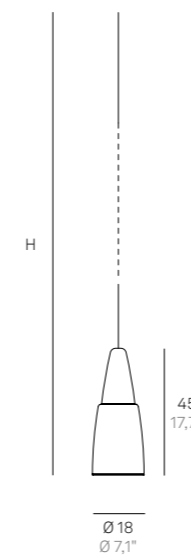

MERLINO

DESIGN_Federico de Majo

42
Bianco
White

70
Corten

73
Grigio Scuro
Dark Grey

Lampada a sospensione con diffusore in vetro borosilicato soffiato a bocca e lavorato a mano. Struttura in metallo verniciato bianco opaco, grigio scuro o corten. Cavi trasparenti. Merlino è un prodotto personalizzabile, per colori e finiture, pensato anche per un uso modulare.

Suspension lamp with diffuser made of handcrafted and mouth-blown borosilicate glass. Matt white, dark grey or corten painted metal frame; clear plastic cables. Merlino is a customizable product, both in colours and finishes, designed also for modular use.

Soffitto / Ceiling

LML01  H 165cm / 65"
LML11  H 335cm / 131,9"
LML21  H 535cm / 210,6"

LML31 

Elemento modulare - gruppo luce
Modular element - lamp component kit
Rosoni compatibili a pag 126
Compatible canopies at pag 126