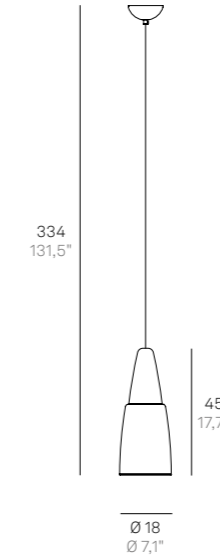

MERLINO

DESIGN_Federico de Majo

42
Bianco
White

70
Corten

73
Grigio Scuro
Dark Grey

Lampada a sospensione con diffusore in vetro borosilicato soffiato a bocca e lavorato a mano. Struttura in metallo verniciato bianco opaco, grigio scuro o corten. Cavi trasparenti. Merlino è un prodotto personalizzabile, per colori e finiture, pensato anche per un uso modulare.

Suspension lamp with diffuser made of handcrafted and mouth-blown borosilicate glass. Matt white, dark grey or corten painted metal frame; clear plastic cables. Merlino is a customizable product, both in colours and finishes, designed also for modular use.

Soffitto / Ceiling

LML01  H 165cm / 65"
LML11  H 335cm / 131,9"
LML21  H 535cm / 210,6"

LML31 

Elemento modulare - gruppo luce
Modular element - lamp component kit
Rosoni compatibili a pag 126
Compatible canopies at pag 126

Rosone incluso
Canopy included

E27 220-240V IP20 CE

| CODE | FINISHES | WATT MAX | SOCKET |
|-------|--------------|----------|--------|
| LML01 | 42 - 70 - 73 | 70 HS | E27 |
| LML11 | 42 - 70 - 73 | 70 HS | E27 |
| LML21 | 42 - 70 - 73 | 70 HS | E27 |