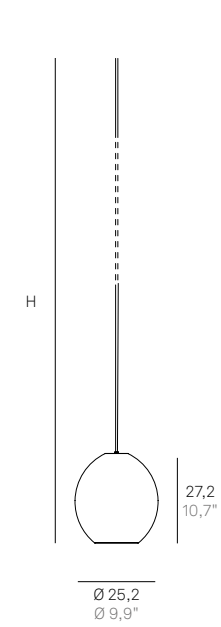

CAMOUFLAGE

DESIGN_Federico de Majo

CAMOUFLAGE LL0500G3

B3
Bianco
White

G3
Grigio scuro
Dark grey

S3
Sabbia
Sand

Lampade a sospensione in materiale ultraleggero autoestinguente con finitura murale nei colori sabbia, bianco o grigio scuro e diffusore in policarbonato trasparente. Camouflage è personalizzabile e predisposto per essere tinteggiato a piacere in fase di montaggio.

Suspension lamps made of self-extinguishing ultra-light material with a wall finish in sand, white or dark grey, and a transparent polycarbonate diffuser. Camouflage can be customised and painted as required during the assembly phase.

Sospensione /Suspension

LL0501 H 130cm / 51,2"
LL0503 H 300cm / 118,1"
LL0505 H 500cm / 196,9"

LL0500

Elemento modulare - gruppo luce
Modular element - lamp component kit
 Rosoni compatibili a pag 126
Compatible canopies at pag 126