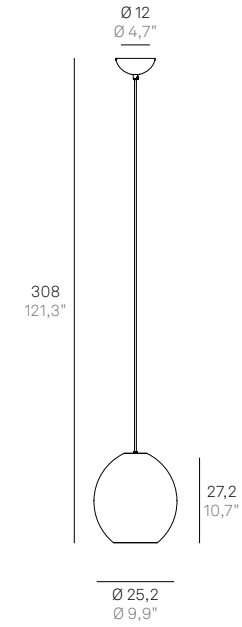

CAMOUFLAGE

DESIGN_Federico de Majo

CAMOUFLAGE LL0500G3

B3
Bianco
White

G3
Grigio scuro
Dark grey

S3
Sabbia
Sand

Lampade a sospensione in materiale ultraleggero autoestinguente con finitura murale nei colori sabbia, bianco o grigio scuro e diffusore in policarbonato trasparente. Camouflage è personalizzabile e predisposto per essere tinteggiato a piacere in fase di montaggio.

Suspension lamps made of self-extinguishing ultra-light material with a wall finish in sand, white or dark grey, and a transparent polycarbonate diffuser. Camouflage can be customised and painted as required during the assembly phase.

Sospensione /Suspension

LL0501 H 130cm / 51,2"
LL0503 H 300cm / 118,1"
LL0505 H 500cm / 196,9"

LL0500

Elemento modulare - gruppo luce
Modular element - lamp component kit
 Rosoni compatibili a pag 126
Compatible canopies at pag 126