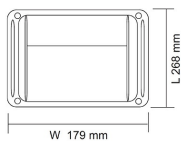

Technical Specification

Model No.	Description	Input (ac) (V)	Body Colour
SE7255 BK	EXT. W/LIGHT 268 X 179 ES BK	240	BLACK
SE7255 SL	EXT. W/LIGHT 268 X 179 ES SL	240	SILVER
SE7255 WH	EXT. W/LIGHT 268 X 179 ES WH	240	WHITE

Dimensions

SE7255

Product Images