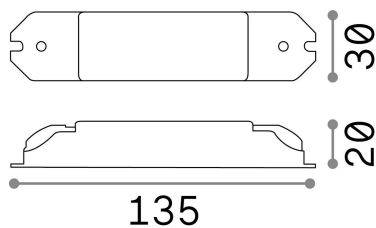

## Technical - Accessories

<b>Ean</b>	8021696267982
<b>Item</b>	LIKA DRIVER DALI/PUSH 10W 700mA
<b>Installation</b>	Accessories
<b>Guarantee</b>	5 years
<b>Gross weight</b>	0.1 kg
<b>Volume</b>	0.000123 m <sup>3</sup>

## Technical info

<b>Net weight</b>	0.08 kg
<b>Compliance</b>	CE
<b>Operating temperature</b>	0° ~ +40 °C
<b>Full load efficiency</b>	X
<b>Dimmer</b>	Dimmable, DALI
<b>Accessory type</b>	Optional
<b>Power output</b>	100-240 V AC max 700 mA CC 50/60 Hz