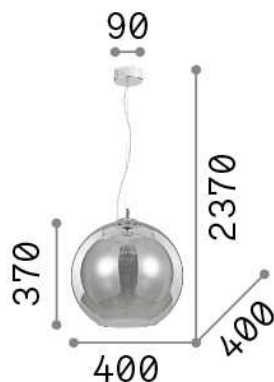

Info generali

Interno - Sospensioni

Indoor suspended lamp with diffuse light emission

Ean	8021696094229
Articolo	NEMO SP1 D40 FUME'
Installazione	Sospensioni
Garanzia	5 years
Peso lordo	4.1 kg
Volume	0.122728 m³

Info tecniche e installative

Peso netto	2.7 kg
Classe di isolamento	II
Grado di protezione	IP20
Conformità	CE
Temperatura d'esercizio	0° ~ +40 °C
Efficienza a pieno carico	X
Dimmer	Determined by the light bulb
Alimentazione	220-240 V AC
Alimentatore	Not required

Info sorgente e prestazionali

Sorgente integrata	Light bulb (not included)
Sorgente sostituibile	No
Potenza	E27 max 1 x 60 W
Emissione	Diffuse
Consumo massimo	-