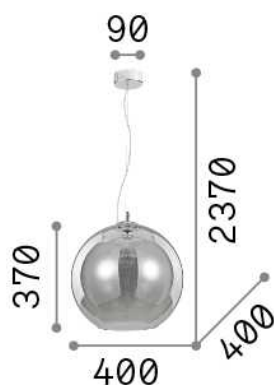

Info generali

Interno - Sospensioni

Indoor suspended lamp with diffuse light emission

Ean	8021696052816
Articolo	NEMO SP1 D40 TRASPARENTE
Installazione	Sospensioni
Garanzia	5 years
Peso lordo	4.53 kg
Volume	0.122728 m ³

Info tecniche e installative

Peso netto	2.7 kg
Classe di isolamento	II
Grado di protezione	IP20
Conformità	CE
Temperatura d'esercizio	0° ~ +40 °C
Efficienza a pieno carico	X
Dimmer	Determined by the light bulb
Alimentazione	220-240 V AC
Alimentatore	Not required

Info sorgente e prestazionali

Sorgente integrata	Light bulb (not included)
Sorgente sostituibile	No
Potenza	E27 max 1 x 60 W
Emissione	Diffuse
Consumo massimo	-

Info generali

Interno - Sospensioni

Indoor suspended lamp with diffuse light emission

Ean	8021696250342
Articolo	NEMO SP1 D40 CROMO
Installazione	Sospensioni
Garanzia	5 years
Peso lordo	4.1 kg
Volume	0.122728 m ³

Info tecniche e installative

Peso netto	2.7 kg
Classe di isolamento	II
Grado di protezione	IP20
Conformità	CE
Temperatura d'esercizio	0° ~ +40 °C
Efficienza a pieno carico	X
Dimmer	Determined by the light bulb
Alimentazione	220-240 V AC
Alimentatore	Not required