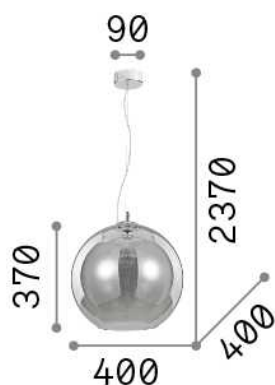

General info

Indoor - Suspensions

Ean	8021696250359
Item	NEMO SP1 D40 CROMO SFUMATO
Installation	Suspensions
Guarantee	5 years
Gross weight	4.29 kg
Volume	0.122728 m³

Technical info

Net weight	2.7 kg
Insulation class	II
Protection index	IP20
Compliance	CE
Operating temperature	0° ~ +40 °C
Full load efficiency	X
Dimmer	Determined by the light bulb
Power output	220-240 V AC
Power supply	Not required

Source info

Integrated source	Light bulb (not included)
Replaceable source	No
Power	E27 max 1 x 60 W
Emission	Diffuse
Max consumption	-