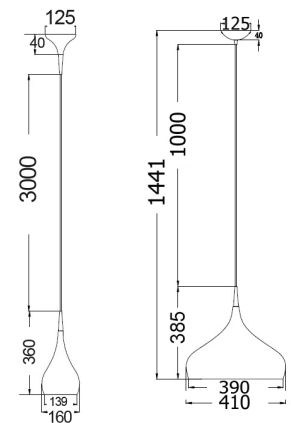

ZARA SERIES

- Interior single pendant light
- Shade: powder coated steel
- White interior
- Lamp holder: E27 (Max.60W HAL)
- Globe not included
- For indoor use only
- Warranty: 1 year replacement

CANOPY

CODE	DESCRIPTION	DIAM (mm)	FITTING L (mm)	CABLE L (mm)	CANOPY OD (mm)	WEIGHT (KG)	BOX (CM)	CARTON QTY
ZARA1	PENDANT ES 60W OAK WOOD BELL	Ø160	360	3000	Ø125	1.2	45x25x21	1/1
ZARA2	PENDANT ES 60W BURL WOOD BELL	Ø160	360	3000	Ø125	1.25	45x25x21	1/1
ZARA3	PENDANT ES 60W S/N BELL	Ø160	360	3000	Ø125	1.2	45x25x21	1/1
ZARA4	PENDANT ES 60W MATT BLK BELL	Ø160	360	3000	Ø125	1.2	45x25x21	1/1
ZARA5	PENDANT ES 60W MATT WH BELL	Ø160	360	3000	Ø125	1.2	45x25x21	1/1
ZARA6	PENDANT ES 60W OAK WOOD DOME	Ø410	385	3000	Ø125	3.5	48x48x45	1/1
ZARA7	PENDANT ES 60W BURL WOOD DOME	Ø410	385	3000	Ø125	3.5	48x48x45	1/1
ZARA8	PENDANT ES 60W S/N DOME	Ø410	385	3000	Ø125	3.5	48x48x45	1/1
ZARA9	PENDANT ES 60W MATT BLK DOME	Ø410	385	3000	Ø125	3.5	48x48x45	1/1
ZARA10	PENDANT ES 60W MATT WH DOME	Ø410	385	3000	Ø125	3.5	48x48x45	1/1