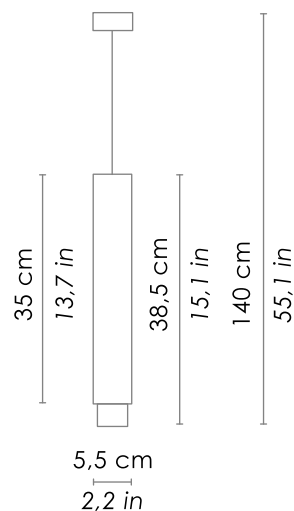

CALEIDO

SOSPENSIONE / HANGING

LED

IP20

PRODOTTO DISPONIBILE DA GIUGNO 2018
ITEM AVAILABLE FROM JUNE 2018

AI LIGHTS
LATTI

Bianco / white

Grigio scuro / dark grey

CODICE / CODE	COLORE BASE / BASE COLOUR
LD0190B3	bianco / white
LD0190G3	grigio scuro / dark grey

SPECIFICHE GENERALI / GENERAL SPECIFICATIONS

Tipologia di prodotto / product type

sospensione / hanging

Descrizione / description

corpo in alluminio verniciato bianco opaco o grigio scuro, diffusore in policarbonato trasparente e fonte luminosa a LED. Il particolare terminale telescopico permette la regolazione del fascio luminoso / matt white or dark grey painted aluminium fixture, clear finish polycarbonate diffuser and a LED light source. Features a special optical system for adjusting the light beam. **CE** IP20

DIMENSIONI / DIMENSIONS

Forma / shape

cilindrica / cylindrical

Diametro / diameter

55 mm / 2,2 in

Altezza / height

350 - 385 mm / 13,7 - 15,1 in

SPECIFICHE ILLUMINOTECNICHE / LIGHTING SPECIFICATIONS

Tipo di lampada / lamp type

LED COB

Power led

10 W

Assorbimento totale / total absorption

12 W

Lumen scheda LED / Lumen LED Board

1000 lm

Temperatura di colore / colour temperature

3000 K

Angolo fascio luminoso / Beam angle

20° - 50°

Indice resa cromatica (IRC) / colour rendering index (CRI)

>80

Durata della lampada / lamp life

minimo garantito 3 anni / minimum 3 years guaranteed

SPECIFICHE ELETTRICHE / ELECTRIC SPECIFICATIONS

Driver

incluso / included

Tensione / voltage

220 - 240 V

Frequenza / frequency

50 - 60 Hz

SPECIFICHE FISICHE / PHYSICAL SPECIFICATIONS

Finiture / finishes

corpo in pressofusione di alluminio verniciato bianco opaco o grigio scuro / matt white or dark grey painted die-cast aluminium fixture

Diffusore / diffuser

policarbonato trasparente / clear polycarbonate diffuser

Dissipazione termica / thermal dissipation

passiva / passive