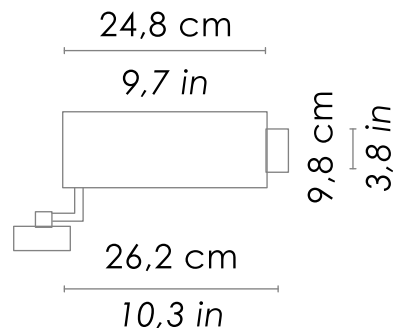

CALEIDO

PARETE - SOFFITTO / WALL - CEILING

LED

IP20

PRODOTTO DISPONIBILE DA GIUGNO 2018
ITEM AVAILABLE FROM JUNE 2018

AI LIGHTS
LATTI

Bianco / white

Grigio scuro / dark grey

CODICE / CODE

COLORE BASE / BASE COLOUR

LD0197B3

bianco / white

LD0197G3

grigio scuro / dark grey

SPECIFICHE GENERALI / GENERAL SPECIFICATIONS

Tipologia di prodotto / product type

parete - soffitto / wall - ceiling

Descrizione / description

corpo in alluminio verniciato bianco opaco o grigio scuro, diffusore in policarbonato trasparente e fonte luminosa a LED. Il particolare terminale telescopico permette la regolazione del fascio luminoso / matt white or dark grey painted aluminium fixture, clear finish polycarbonate diffuser and a LED light source. Features a special optical system for adjusting the light beam. **CE** IP20

DIMENSIONI / DIMENSIONS

Forma / shape

cilindrica / cylindrical

Diametro / diameter

98 mm / 3,8 in

Lato / side

248 - 262 mm / 9,7 - 10,3 in

SPECIFICHE ILLUMINOTECNICHE / LIGHTING SPECIFICATIONS

Tipo di lampada / lamp type

LED COB

Power led

32 W

Assorbimento totale / total absorption

35 W

Lumen scheda LED / Lumen LED Board

3000 lm

Temperatura di colore / colour temperature

3000 K

Angolo fascio luminoso / Beam angle

20° - 60°

Indice resa cromatica (IRC) / colour rendering index (CRI)

>80

Durata della lampada / lamp life

minimo garantito 3 anni / minimum 3 years guaranteed

SPECIFICHE ELETTRICHE / ELECTRIC SPECIFICATIONS

Driver

incluso / included

Tensione / voltage

220 - 240 V

Frequenza / frequency

50 - 60 Hz

SPECIFICHE FISICHE / PHYSICAL SPECIFICATIONS

Finiture / finishes

corpo in pressofusione di alluminio verniciato bianco opaco o grigio scuro / matt white or dark grey painted die-cast aluminium fixture

Diffusore / diffuser

policarbonato trasparente / clear polycarbonate diffuser

Dissipazione termica / thermal dissipation

passiva / passive