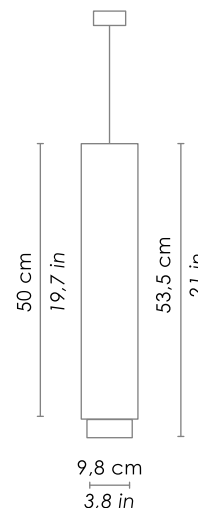

CALEIDO

SOSPENSIONE / HANGING

LED

IP20

PRODOTTO DISPONIBILE DA GIUGNO 2018
ITEM AVAILABLE FROM JUNE 2018

AI LIGHTS
LATTI

Bianco / white

Grigio scuro / dark grey

CODICE / CODE	COLORE BASE / BASE COLOUR
LD0194B3	bianco / white
LD0194G3	grigio scuro / dark grey

SPECIFICHE GENERALI / GENERAL SPECIFICATIONS

Tipologia di prodotto / product type

sospensione / hanging

Descrizione / description

corpo in alluminio verniciato bianco opaco o grigio scuro, diffusore in policarbonato trasparente e fonte luminosa a LED. Il particolare terminale telescopico permette la regolazione del fascio luminoso / matt white or dark grey painted aluminium fixture, clear finish polycarbonate diffuser and a LED light source. Features a special optical system for adjusting the light beam. **CE** IP20

DIMENSIONI / DIMENSIONS

Forma / shape

cilindrica / cylindrical

Diametro / diameter

98 mm / 3,8 in

Altezza / height

500 - 535 mm / 19,7 - 21 in

SPECIFICHE ILLUMINOTECNICHE / LIGHTING SPECIFICATIONS

Tipo di lampada / lamp type

LED COB

Power led

32 W

Assorbimento totale / total absorption

35 W

Lumen scheda LED / Lumen LED Board

3000 lm

Temperatura di colore / colour temperature

3000 K

Angolo fascio luminoso / Beam angle

20° - 60°

Indice resa cromatica (IRC) / colour rendering index (CRI)

>80

Durata della lampada / lamp life

minimo garantito 3 anni / minimum 3 years guaranteed

SPECIFICHE ELETTRICHE / ELECTRIC SPECIFICATIONS

Driver

incluso / included

Tensione / voltage

220 - 240 V

Frequenza / frequency

50 - 60 Hz

SPECIFICHE FISICHE / PHYSICAL SPECIFICATIONS

Finiture / finishes

corpo in pressofusione di alluminio verniciato bianco opaco o grigio scuro / matt white or dark grey painted die-cast aluminium fixture

Diffusore / diffuser

policarbonato trasparente / clear polycarbonate diffuser

Dissipazione termica / thermal dissipation

passiva / passive