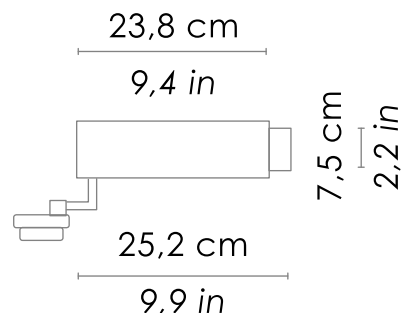

CODICE / CODE	COLORE BASE / BASE COLOUR
LD0198B3	bianco / white
LD0198G3	grigio scuro / dark grey

SPECIFICHE GENERALI / GENERAL SPECIFICATIONS

Tipologia di prodotto / product type

per attacco binario EU / for EU track coupling

Descrizione / description

corpo in alluminio verniciato bianco opaco o grigio scuro, diffusore in policarbonato trasparente e fonte luminosa a LED. Il particolare terminale telescopico permette la regolazione del fascio luminoso / matt white or dark grey painted aluminium fixture, clear finish polycarbonate diffuser and a LED light source. Features a special optical system for adjusting the light beam. **CE** IP20

DIMENSIONI / DIMENSIONS

Forma / shape	cilindrica / cylindrical
Diametro / diameter	75 mm / 2,2 in
Lato / side	238 - 252 mm / 9,4 - 9,9 in

SPECIFICHE ILLUMINOTECNICHE / LIGHTING SPECIFICATIONS

Tipo di lampada / lamp type	LED COB
Power led	21 W
Assorbimento totale / total absorption	23,5 W
Lumen scheda LED / Lumen LED Board	2000 lm
Temperatura di colore / colour temperature	3000 K
Angolo fascio luminoso / Beam angle	20° - 50°
Indice resa cromatica (IRC) / colour rendering index (CRI)	>80
Durata della lampada / lamp life	minimo garantito 3 anni / minimum 3 years guaranteed

SPECIFICHE ELETTRICHE / ELECTRIC SPECIFICATIONS

Driver	incluso / included
Tensione / voltage	220 - 240 V
Frequenza / frequency	50 - 60 Hz

SPECIFICHE FISICHE / PHYSICAL SPECIFICATIONS

Finiture / finishes	corpo in pressofusione di alluminio verniciato bianco opaco o grigio scuro / matt white or dark grey painted die-cast aluminium fixture
Diffusore / diffuser	policarbonato trasparente / clear polycarbonate diffuser
Dissipazione termica / thermal dissipation	passiva / passive