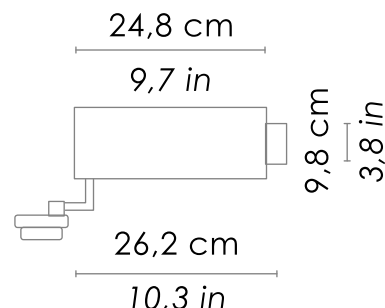

LED

IP20

PRODOTTO DISPONIBILE DA GIUGNO 2018
ITEM AVAILABLE FROM JUNE 2018

Grigio scuro / dark grey

CODICE / CODE	COLORE BASE / BASE COLOUR
LD0199B3	bianco / white
LD0199G3	grigio scuro / dark grey

SPECIFICHE GENERALI / GENERAL SPECIFICATIONS

Tipologia di prodotto / product type	per attacco binario EU / for EU track coupling
Descrizione / description	corpo in alluminio verniciato bianco opaco o grigio scuro, diffusore in policarbonato trasparente e fonte luminosa a LED. Il particolare terminale telescopico permette la regolazione del fascio luminoso / matt white or dark grey painted aluminium fixture, clear finish polycarbonate diffuser and a LED light source. Features a special optical system for adjusting the light beam. CE IP20

DIMENSIONI / DIMENSIONS

Forma / shape	cilindrica / cylindrical
Diametro / diameter	98 mm / 3,8 in
Lato / side	248 - 262 mm / 9,7 - 10,3 in

SPECIFICHE ILLUMINOTECNICHE / LIGHTING SPECIFICATIONS

Tipo di lampada / lamp type	LED COB
Power led	32 W
Assorbimento totale / total absorption	35 W
Lumen scheda LED / Lumen LED Board	3000 lm
Temperatura di colore / colour temperature	3000 K
Angolo fascio luminoso / Beam angle	20° - 60°
Indice resa cromatica (IRC) / colour rendering index (CRI)	>80
Durata della lampada / lamp life	minimo garantito 3 anni / minimum 3 years guaranteed

SPECIFICHE ELETTRICHE / ELECTRIC SPECIFICATIONS

Driver	incluso / included
Tensione / voltage	220 - 240 V
Frequenza / frequency	50 - 60 Hz

SPECIFICHE FISICHE / PHYSICAL SPECIFICATIONS

Finiture / finishes	corpo in pressofusione di alluminio verniciato bianco opaco o grigio scuro / matt white or dark grey painted die-cast aluminium fixture
Diffusore / diffuser	policarbonato trasparente / clear polycarbonate diffuser
Dissipazione termica / thermal dissipation	passiva / passive