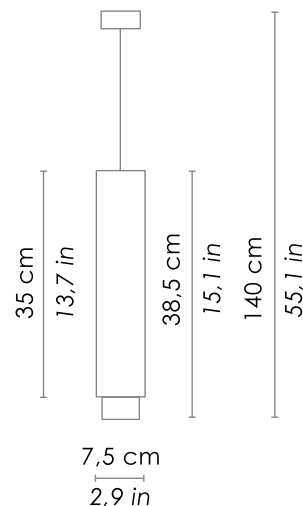

CALEIDO

SOSPENSIONE / HANGING

LED

IP20

PRODOTTO DISPONIBILE DA GIUGNO 2018
ITEM AVAILABLE FROM JUNE 2018

AI LIGHTS
LATTI

Bianco / white

Grigio scuro / dark grey

CODICE / CODE	COLORE BASE / BASE COLOUR
LD0192B3	bianco / white
LD0192G3	grigio scuro / dark grey

SPECIFICHE GENERALI / GENERAL SPECIFICATIONS

Tipologia di prodotto / product type

sospensione / hanging

Descrizione / description

corpo in alluminio verniciato bianco opaco o grigio scuro, diffusore in policarbonato trasparente e fonte luminosa a LED. Il particolare terminale telescopico permette la regolazione del fascio luminoso / matt white or dark grey painted aluminium fixture, clear finish polycarbonate diffuser and a LED light source. Features a special optical system for adjusting the light beam. **CE** IP20

DIMENSIONI / DIMENSIONS

Forma / shape

cilindrica / cylindrical

Diametro / diameter

75 mm / 2,9 in

Altezza / height

350 - 385 mm / 13,7 - 15,1 in

SPECIFICHE ILLUMINOTECNICHE / LIGHTING SPECIFICATIONS

Tipo di lampada / lamp type

LED COB

Power led

21 W

Assorbimento totale / total absorption

23,5 W

Lumen scheda LED / Lumen LED Board

2000 lm

Temperatura di colore / colour temperature

3000 K

Angolo fascio luminoso / Beam angle

20° - 50°

Indice resa cromatica (IRC) / colour rendering index (CRI)

>80

Durata della lampada / lamp life

minimo garantito 3 anni / minimum 3 years guaranteed

SPECIFICHE ELETTRICHE / ELECTRIC SPECIFICATIONS

Driver

incluso / included

Tensione / voltage

220 - 240 V

Frequenza / frequency

50 - 60 Hz

SPECIFICHE FISICHE / PHYSICAL SPECIFICATIONS

Finiture / finishes

corpo in pressofusione di alluminio verniciato bianco opaco o grigio scuro / matt white or dark grey painted die-cast aluminium fixture

Diffusore / diffuser

policarbonato trasparente / clear polycarbonate diffuser

Dissipazione termica / thermal dissipation

passiva / passive