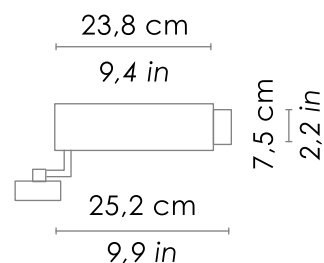

CALEIDO

PARETE - SOFFITTO / WALL - CEILING

LED

IP20

PRODOTTO DISPONIBILE DA GIUGNO 2018
ITEM AVAILABLE FROM JUNE 2018

AI LIGHTS
LATTI

Bianco / white

Grigio scuro / dark grey

CODICE / CODE

COLORE BASE / BASE COLOUR

LD0196B3

bianco / white

LD0196G3

grigio scuro / dark grey

SPECIFICHE GENERALI / GENERAL SPECIFICATIONS

Tipologia di prodotto / product type

parete - soffitto / wall - ceiling

Descrizione / description

corpo in alluminio verniciato bianco opaco o grigio scuro, diffusore in policarbonato trasparente e fonte luminosa a LED. Il particolare terminale telescopico permette la regolazione del fascio luminoso / matt white or dark grey painted aluminium fixture, clear finish polycarbonate diffuser and a LED light source. Features a special optical system for adjusting the light beam. **CE** IP20

DIMENSIONI / DIMENSIONS

Forma / shape

cilindrica / cylindrical

Diametro / diameter

75 mm / 2,2 in

Lato / side

238 - 252 mm / 9,4 - 9,9 in

SPECIFICHE ILLUMINOTECNICHE / LIGHTING SPECIFICATIONS

Tipo di lampada / lamp type

LED COB

Power led

21 W

Assorbimento totale / total absorption

23,5 W

Lumen scheda LED / Lumen LED Board

2000 lm

Temperatura di colore / colour temperature

3000 K

Angolo fascio luminoso / Beam angle

20° - 50°

Indice resa cromatica (IRC) / colour rendering index (CRI)

>80

Durata della lampada / lamp life

minimo garantito 3 anni / minimum 3 years guaranteed

SPECIFICHE ELETTRICHE / ELECTRIC SPECIFICATIONS

Driver

incluso / included

Tensione / voltage

220 - 240 V

Frequenza / frequency

50 - 60 Hz

SPECIFICHE FISICHE / PHYSICAL SPECIFICATIONS

Finiture / finishes

corpo in pressofusione di alluminio verniciato bianco opaco o grigio scuro / matt white or dark grey painted die-cast aluminium fixture

Diffusore / diffuser

policarbonato trasparente / clear polycarbonate diffuser

Dissipazione termica / thermal dissipation

passiva / passive