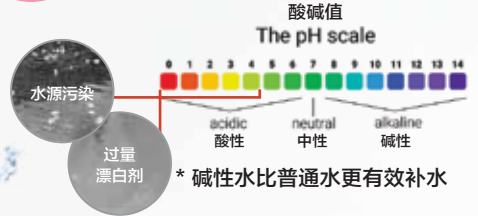

DIS

- ✔ 抗菌生长
- ✔ 沉积物，铁锈，除草剂，去除囊肿
- ✔ 减少氯（改善味道及气味）
- ✔ 滤除重金属，铅，汞，镉

使用滤芯 ■ BTU Biotect Ultra M12

* 水流量将取决于水质，滤芯等级，和自来水压力

创新美容护肤 脱氯净水器

提升细腻及光滑的肌肤

近期水源污染的影响逐渐严重，尽管大多数人开始意识到饮用水需要过滤，但大家仍然忽略了生活水中的余氯，有机物和杂质对人体造成的伤害

余氯 (Chlorine)

使肌肤漂白化，皮肤层干燥脱落，甚至产生皮疹过敏等症状

杂质

堵塞毛孔，引起肌肤过敏，使毛孔粗大，皮肤暗沉

重金属

与肌肤接触易形成过敏，色斑

颜色选择 ○ ●

Anti-Bacterial
 Growth