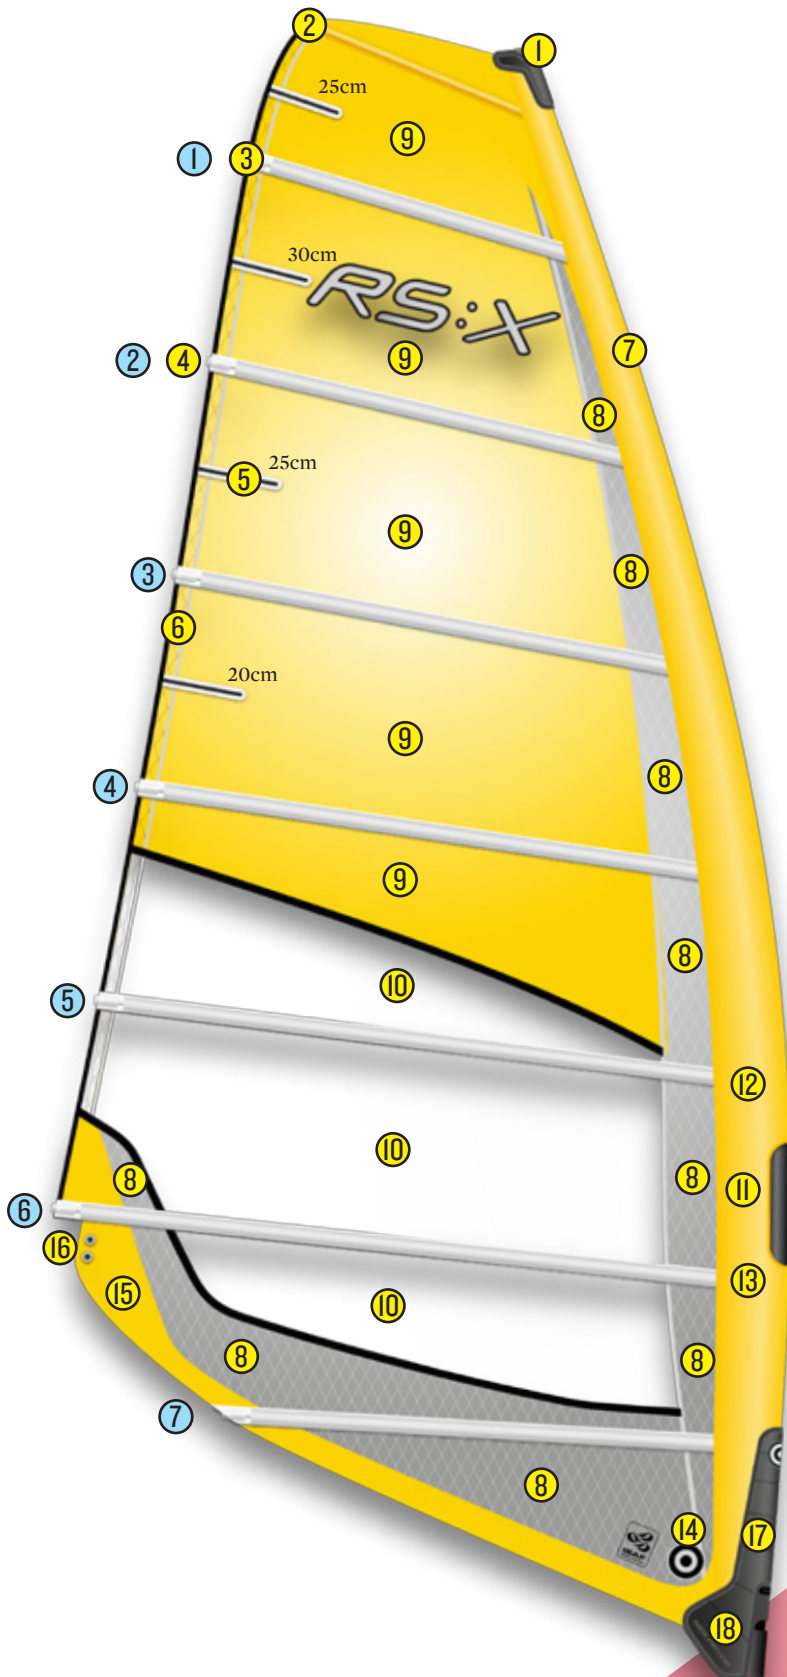

Racing Sail 2011 Spare Parts

RS:X

Material Description

Part Code

1. Male Conical Mast Head Cap	BP830
2. Flex Head Tensioner	BP601
3. BatCam	BPBATICAMA
Chafe Protector	BP5BATCHA
4. Batten Tensioner - Tube	BP871/2
5. Mini Leech Batten 25cm	BPCLBAT
Mini Leech Batten 40cm*	BPCLBAT40
*Cut Mini Batten down to size if required	
6. Kevlar Dyneema	BPXPKI409
7. Luffglide Yellow	BPFTETY
Luffglide Red	BPFTETR
8. X-Ply Metal Grey	BPXPKI05T
9. Monofilm 5 mil Red	BPFKF125R
10. Monofilm 5 mil Clear	BPFKF125
11. Luffglide Yellow	BPFG5YE
Luffglide Red	BPFG5RF
12. Camber - Roller Cam #2	BP842
Cam Attachment Widget	BP875S
13. Camber - Roller Cam #3	BP843
Cam Attachment Widget	BP876L
14. Bull's Eye	BPLABELA
15. Mark Cloth Yellow	BPFMC546Y
Mark Cloth Red	BPFMC546R
16. Eyelet	BPEY04
17. Tack Fairing	BPRSXFATR
18. Triple Roller Pulley	BPTF47

Battens

	8.5m	9.5m
1.	BPRSX8BP1	BPRSX9BP1
2.	BPRSX8BP2	BPRSX9BP2
3.	BPRSX8BP3	BPRSX9BP3
4.	BPRSX8BP4	BPRSX9BP4
5.	BPRSX8BP5	BPRSX9BP5
6.	BPRSX8BP6	BPRSX9BP6
7.	BPRSX8BP7	BPRSX9BP7
SET	BPRSXBAT85	BPRSXBAT95

Racing Sail 2011 Spare Parts

RS:X

Material Description

Part Code

1. Male Conical Mast Head Cap	BP830
2. Flex Head Tensioner	BP601
3. BatCam	BPBATICAMA
Chafe Protector	BP5BATCHA
4. Batten Tensioner - Tube	BP871/2
5. Mini Leech Batten 25cm	BPCLBAT
Mini Leech Batten 40cm*	BPCLBAT40
*Cut Mini Batten down to size if required	
6. Kevlar Dyneema	BPXPKI409
7. Luffglide Yellow	BPFTETY
Luffglide Red	BPFTETR
8. X-Ply Metal Grey	BPXPKI05T
9. Monofilm 5 mil Yellow	BPFFK125G
10. Monofilm 5 mil Clear	BPFFK125
11. Luffglide Yellow	BPFFGL5YE
Luffglide Red	BPFFGL5RF
12. Camber - Roller Cam #2	BP842
Cam Attachment Widget	BP875S
13. Camber - Roller Cam #3	BP843
Cam Attachment Widget	BP876L
14. Bull's Eye	BPLABELA
15. Mark Cloth Yellow	BPFMC546Y
Mark Cloth Red	BPFMC546R
16. Eyelet	BPEY04
17. Tack Fairing	BPRSFAIR
18. Triple Roller Pulley	BPTF47