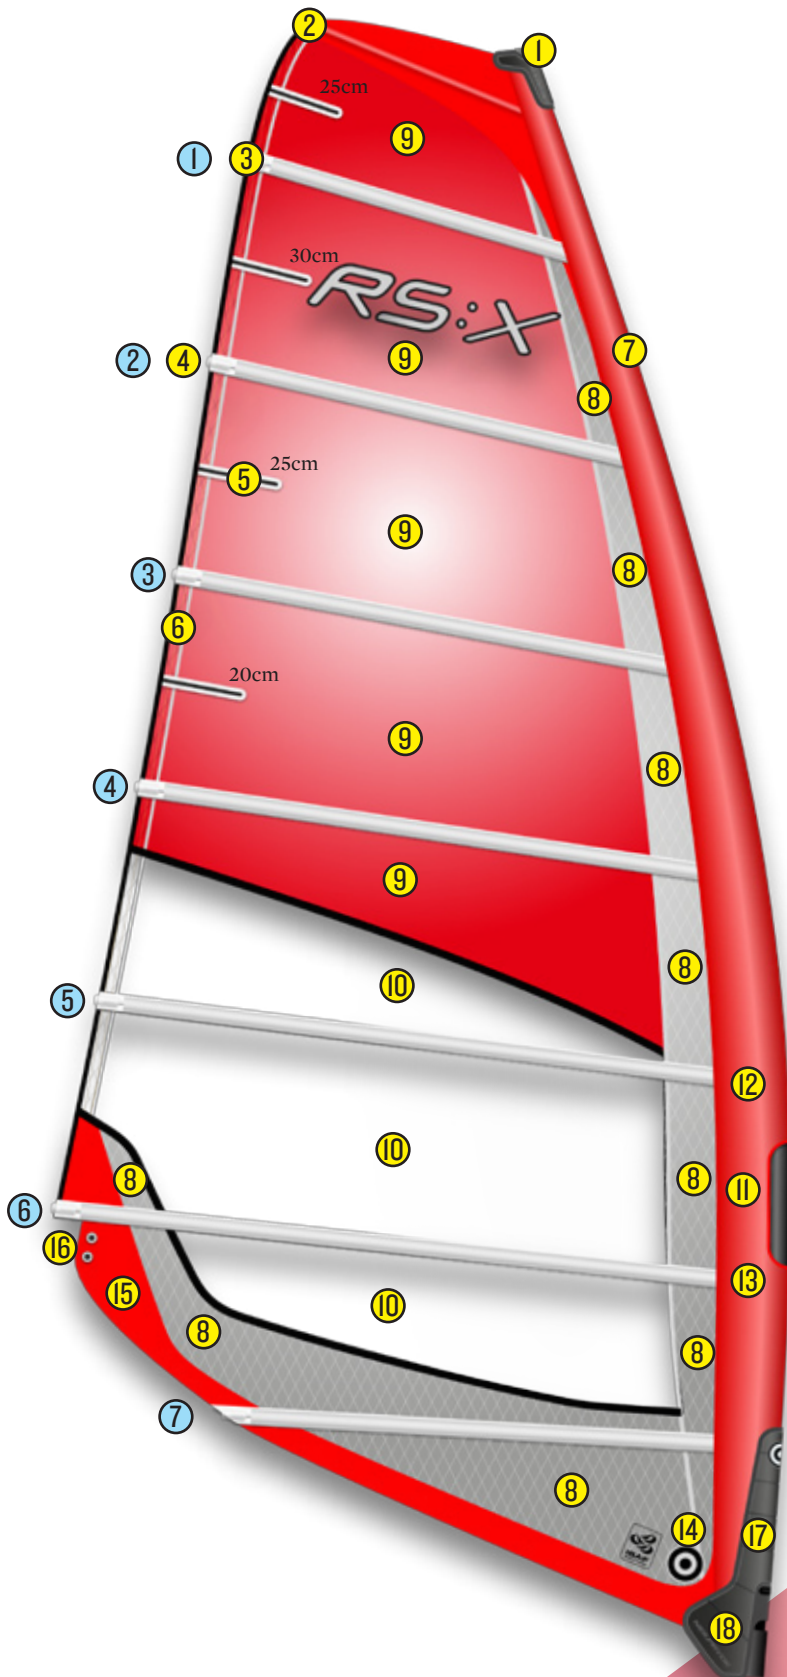

Racing Sail 2011 Spare Parts

RS:X

Material Description

Part Code

1. Male Conical Mast Head Cap	BP830
2. Flex Head Tensioner	BP601
3. BatCam	BPBATICAMA
Chafe Protector	BP5BATCHA
4. Batten Tensioner - Tube	BP871/2
5. Mini Leech Batten 25cm	BPCLBAT
Mini Leech Batten 40cm*	BPCLBAT40
*Cut Mini Batten down to size if required	
6. Kevlar Dyneema	BPXPKI409
7. Luffglide Yellow	BPFTETY
Luffglide Red	BPFTETR
8. X-Ply Metal Grey	BPXPKI05T
9. Monofilm 5 mil Red	BPFKF125R
10. Monofilm 5 mil Clear	BPFKF125
11. Luffglide Yellow	BPFG5YE
Luffglide Red	BPFG5RF
12. Camber - Roller Cam #2	BP842
Cam Attachment Widget	BP875S
13. Camber - Roller Cam #3	BP843
Cam Attachment Widget	BP876L
14. Bull's Eye	BPLABELA
15. Mark Cloth Yellow	BPFMC546Y
Mark Cloth Red	BPFMC546R
16. Eyelet	BPEY04
17. Tack Fairing	BPRSXFATR
18. Triple Roller Pulley	BPTF47

Battens

	8.5m	9.5m
1.	BPRSX8BP1	BPRSX9BP1
2.	BPRSX8BP2	BPRSX9BP2
3.	BPRSX8BP3	BPRSX9BP3
4.	BPRSX8BP4	BPRSX9BP4
5.	BPRSX8BP5	BPRSX9BP5
6.	BPRSX8BP6	BPRSX9BP6
7.	BPRSX8BP7	BPRSX9BP7
SET	BPRSXBAT85	BPRSXBAT95

Racing Sail 2011 Spare Parts

RS:X

Material Description

Part Code

1. Male Conical Mast Head Cap	BP830
2. Flex Head Tensioner	BP601
3. BatCam	BPBATICAMA
Chafe Protector	BP5BATCHA
4. Batten Tensioner - Tube	BP871/2
5. Mini Leech Batten 25cm	BPCLBAT
Mini Leech Batten 40cm*	BPCLBAT40
*Cut Mini Batten down to size if required	
6. Kevlar Dyneema	BPXPKI409
7. Luffglide Yellow	BPFTETY
Luffglide Red	BPFTETR
8. X-Ply Metal Grey	BPXPKI05T
9. Monofilm 5 mil Yellow	BPFFK125G
10. Monofilm 5 mil Clear	BPFFK125
11. Luffglide Yellow	BPFFGL5YE
Luffglide Red	BPFFGL5RF
12. Camber - Roller Cam #2	BP842
Cam Attachment Widget	BP875S
13. Camber - Roller Cam #3	BP843
Cam Attachment Widget	BP876L
14. Bull's Eye	BPLABELA
15. Mark Cloth Yellow	BPFMC546Y
Mark Cloth Red	BPFMC546R
16. Eyelet	BPEY04
17. Tack Fairing	BPRSFAIR
18. Triple Roller Pulley	BPTF47