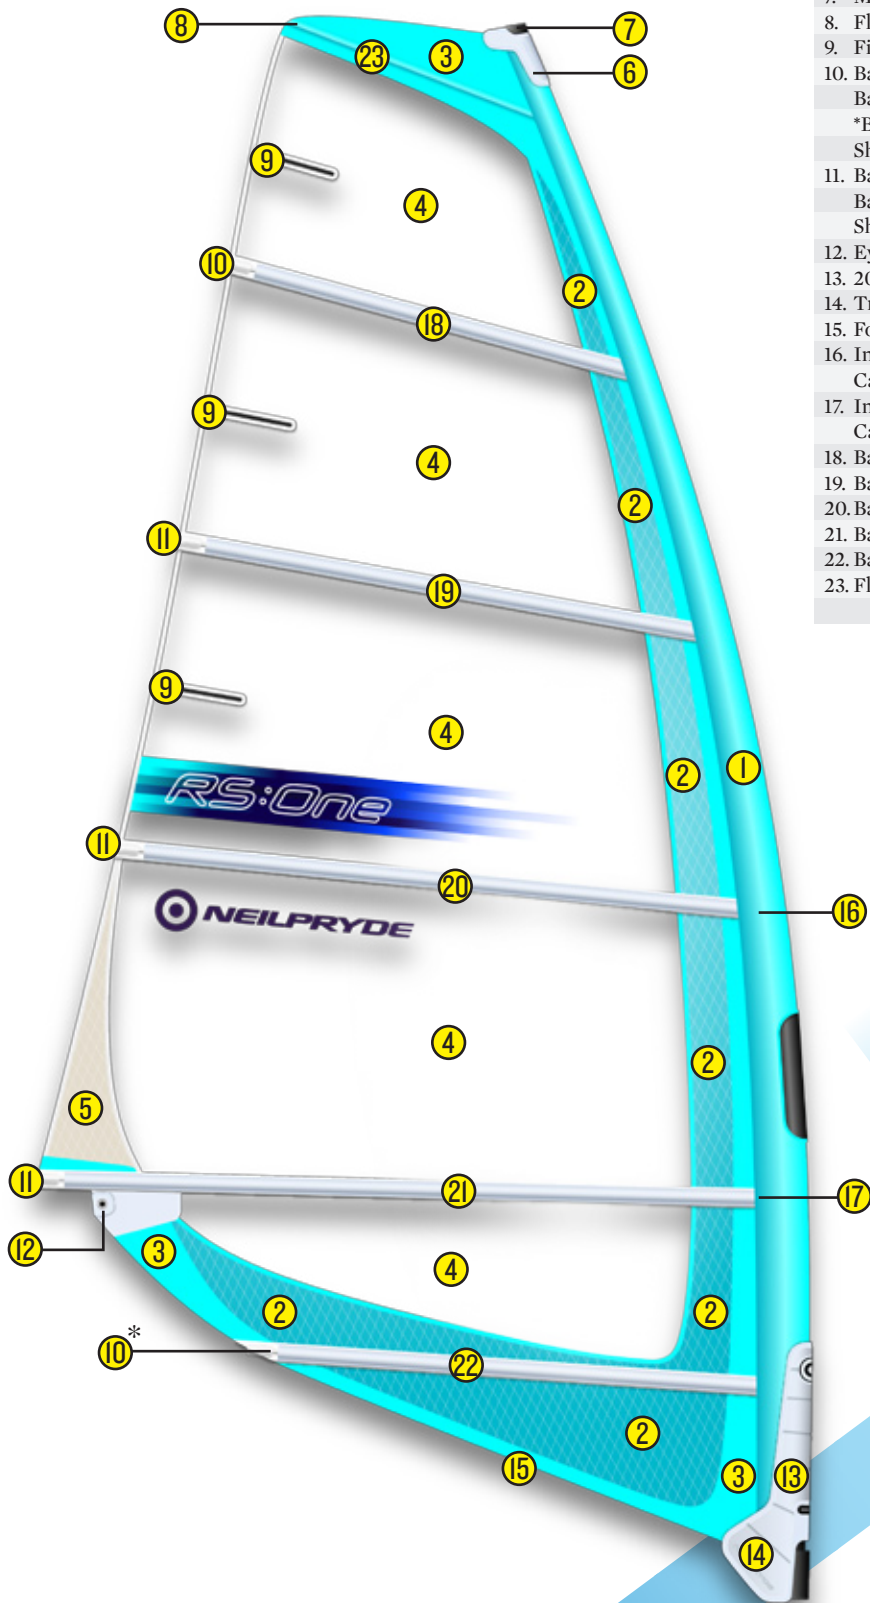

Racing Sail 2011 Spare Parts

RS:One

Material Description

Part Code

1. Luff Glide	BPFGL11/C4
2. X-Ply Metallic Blue 5 mil	BPF125RSO
3. Mark-cloth (Adhesive Fabric)	BPFMC11/C4
4. 5 Mil MonoFilm	BPFKF125
5. Kevlar X-Ply 2mil	BPXPKI05T
6. 2011 Head Fairing	BPFAIR10TP
7. Mast Plug Conical	BP830
8. Flex Head Screw set.	BP601
9. Fibreglas mini leech batten	BPCLBAT40
10. Bat Cam	BPBATCAMA
Batten Tensioner Tube	BP871/2
*Batten Tensioner Rod	BP801/2
Shave Protector	BP5BATCHA
11. Bat Cam	BPBATCAMB
Batten Tensioner Tube	BP871/2
Shave Protector	BP5BATCHA
12. Eyelet	BPEY-PG20
13. 2011 Tack Fairing	BPFAIR10TK
14. Tripple Roler Tack pulley	BPTF47
15. Foot Piping	BPFPIPING/2011/C4
16. Inter Cam #2	BP842
Cam Widget	BP875S
17. Inter Cam #3	BP843
Cam Widget	BP875L
18. Batten #1	BPRONEBP1
19. Batten #2	BPRONEBP2
20. Batten #3	BPRONEBP3
21. Batten #4	BPRONEBP4
22. Batten #5	BPRONEBP5
23. Flex Head	BP2302083