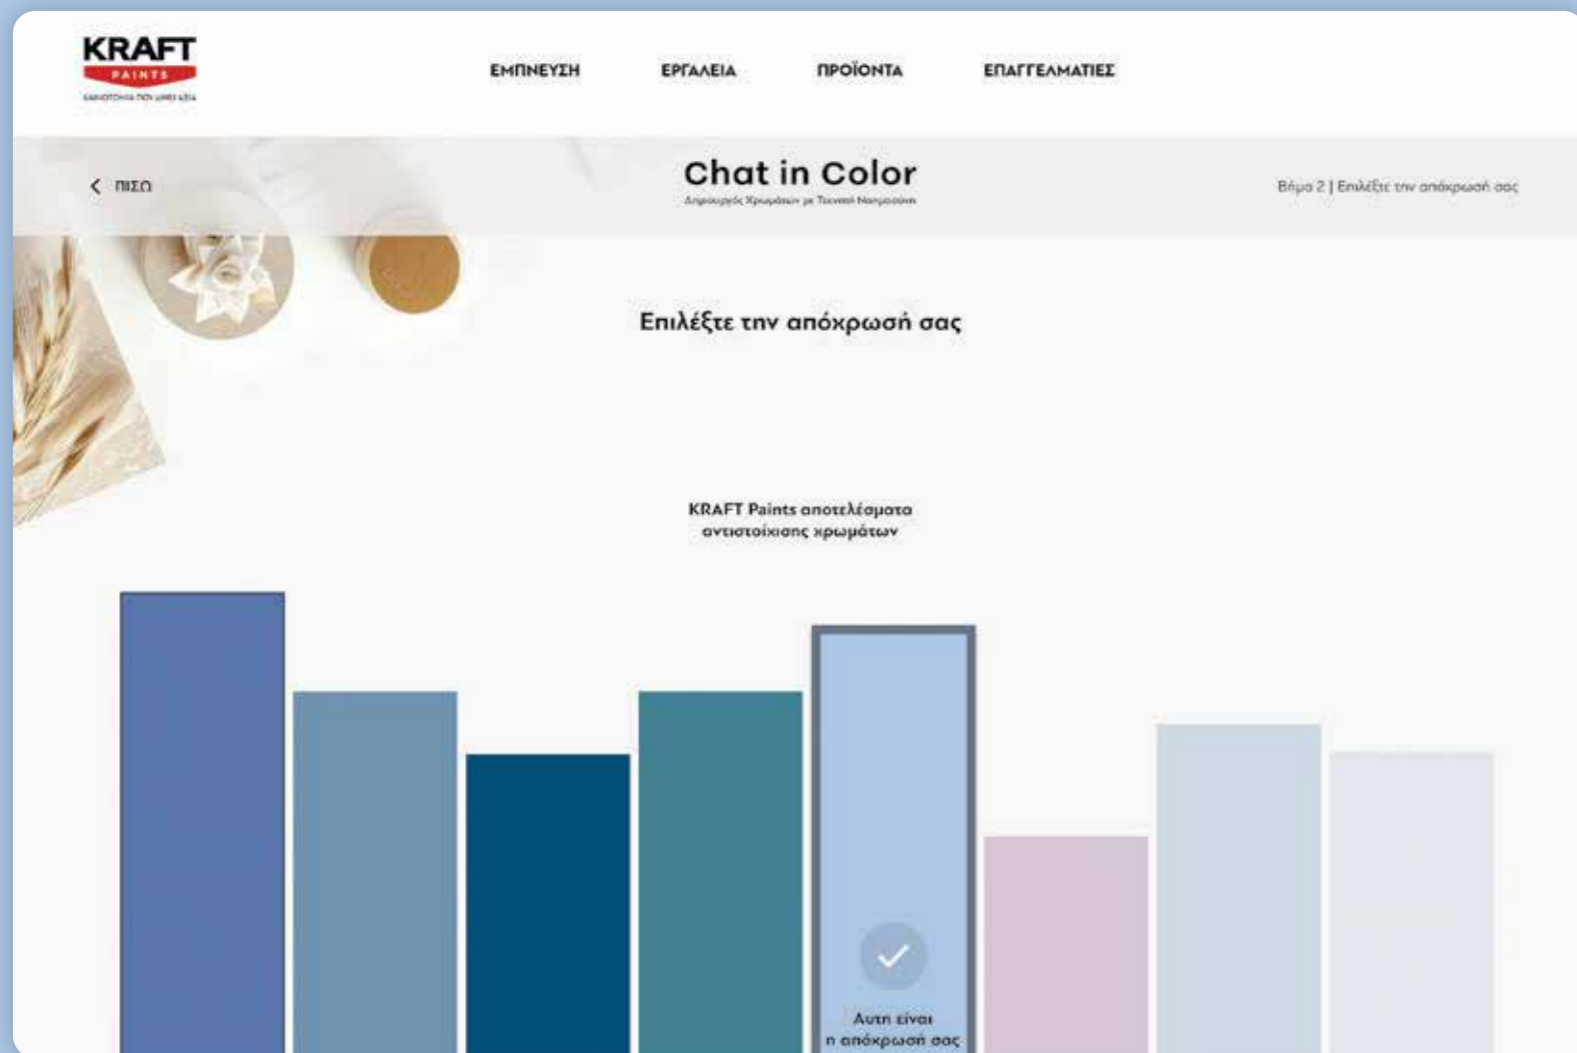

# ΤΟ ΝΕΟ ΑΙ ΕΡΓΑΛΕΙΟ

Το "Chat in Color" AI Powered Color Generator της KRAFT Paints είναι ένα καινοτόμο εργαλείο που βασίζεται στην τεχνητή νοημοσύνη. Μετατρέπει λέξεις ή προτάσεις που περιγράφουν μια απόχρωση ή αντλεί χρώματα από εικόνες και βρίσκει την κοντινότερη απόχρωση από τις βεντάλιες της KRAFT Paints: Inspired Collection, Reflective Collection, Colors of Greece, Color Moods και RAL που το καθιστά ιδανικό για τον σχεδιασμό κτιρίων και εσωτερικών χώρων.

Αναλύει τις λέξεις ή εικόνες, προσφέροντας εξατομικευμένες αποχρώσεις που αντηχούν στο όραμα του χρήστη.

Περιγράψτε, οπτικοποιήστε και βάλτε με το δικό σας ιδανικό χρώμα.

Το νέο AI εργαλείο

Η ενσωμάτωση της τεχνολογίας στη δημιουργική διαδικασία, όχι μόνο ενισχύει την αποτελεσματικότητα, αλλά διασφαλίζει επίσης ότι κάθε χρώμα ενσωματώνει την πρόθεση του χρήστη/δημιουργού στην αισθητική του κτιρίου, από κατοικίες έως επαγγελματικούς χώρους.

Η τεχνογνωσία μας στα χρώματα συνεχίζει να εξελίσσεται και να μεταφέρει το χρώμα από τον κόσμο της φαντασίας, στον ψηφιακό και στον φυσικό κόσμο.