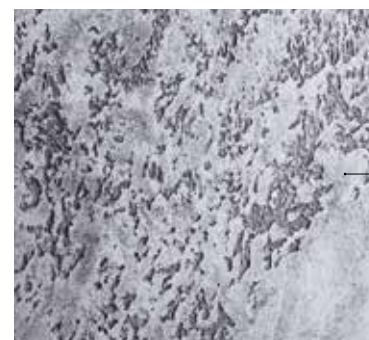

628 **PENNELLO SENZA MANICO**
7 X 0,90 cm

EFFETTO TRAVERTINO RIGATO
TRAVERTINO NEUTRO NARCISO NA 1 568

682 **SPATOLA SPECCHIO**
24 X 10 cm

668 **FRATTONE MILLERIGHE**

628 **PENNELLO SENZA MANICO**
7 X 0,90 cm