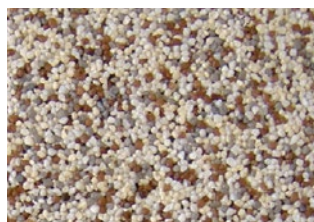

Granulato

Έτοιμος προς χρήση ακρυλικός σοβάς με έγχρωμα χαλαζιακά αδρανή

- Με ειδικά διαβαθμισμένη κοκκομετρία για την δημιουργία μιας αδρής διακοσμητικής επιφάνειας σε πολλές χρωματικές επιλογές.
- Χρησιμοποιείται για την διακόσμηση εσωτερικών και εξωτερικών επιφανειών.
- Είναι κατάλληλος για εξωτερικές επιφάνειες προσόψεων κτιρίων, ακόμη και πολύ ψηλών κτιρίων που δέχονται σημαντικές ποσότητες βρόχινων νερών.
- Ανθεκτικότητα στην υπεριώδη ακτινοβολία, υψηλή ελαστικότητα, πλήρη υδατοαπωθητικότητα, άριστη ικανότητα διαπνοής.
- **Συμβατά υποστρώματα:** Σκυρόδεμα, κονιάματα, γυψοσανίδες, ξύλο, μέταλλο, MDF κλπ.
- **Μορφή:** παστώδης σοβάς χαλαζιακών.

ΚΑΤΑΝΑΛΩΣΗ: ≈ 3,5 -4,0 kg/m²

Χρωματολόγιο Granulato

017

024

031

093

123

307

147

260

291

277

130

284