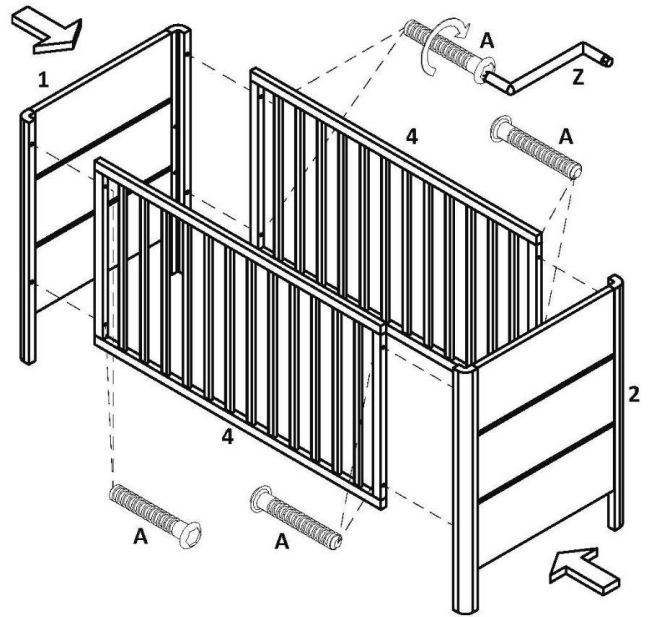

POZYCJE PODŁOGI

5

6

hola bb

AMSTERDAM