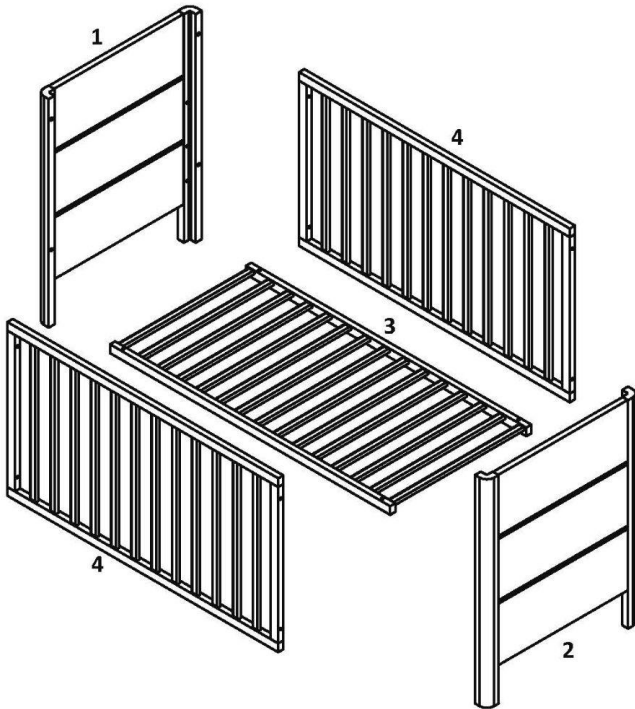

POZYCJE PODŁOGI

5

6

hola bb

AMSTERDAM