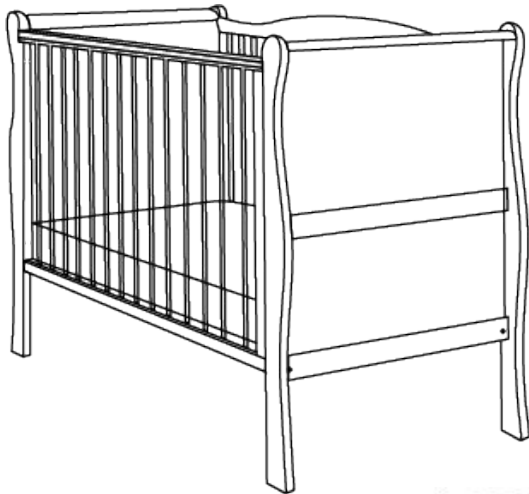

## Handleiding

*Nobel Vintage 2 in 1 Ledikant / bed*

*hola bb*

AMSTERDAM

- Het Noble Junior Bed is geschikt voor kinderen vanaf 5 jaar.
- Dit product is geschikt voor een matras van 160 cm lang en 80 cm breed.
- Kinderen vinden het leuk om te spelen, springen en klimmen op het bed, dus het mag niet worden gedaan. niet te dicht bij andere meubels of ramen, gordijnen, rolgordijnkoorden of iets anders snaren. Het moet tegen de muur worden geduwd of niet op afstand minder dan 30 cm tussen de muur en de zijkant van het bed.
- Het bed kan voorzichtig worden gedemonteerd voor opslag of vervoer.
- Indien nodig mogen alleen reserveonderdelen worden aangeschaft van WOODIES®.
- Gebruik alleen reserveonderdelen die door de fabrikant zijn goedgekeurd.