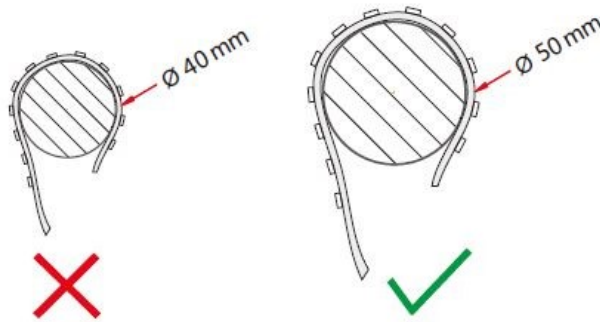

LED stripe s-strip - 2700k - 9.6W/m

Spesial laget LED stripe for montering i buer eller plasser der vanlig LED stripe ikke kan monteres. Designet på stripen gjør at man kan bøye stripen etter behov. Bransjeledende høy fargegjengivelse med RA95+. LED stripen gir mye lys i forhold til effekt. Monteres i aluminiumsprofil for å opprettholde kjøling/levetid. Leveres i lengder på 5 meter med 3 meter kabel i begge ender. Lett å tilpasse da stripen kan kuttes hver 8,3mm. Tilgjengelig i flere lengder etter forespørsel. Dimbar ved valg av riktig driver og dimmer.

- Kan kuttes hver 8,3mm.
- Høy lumen 702/Meter
- Høy RA (cri) verdi 95+
- Leveres med 3 meter kabel i hver ende
- 2700 kelvin
- MacAdam 3 step

Teknisk info

Modell nummer	L55	LED per meter / type LED	72 / 2835 SMD
Watt/meter	9,6W	IP	IP20
Spenning	DC 24V	Bredde PCB / kuttlengde	6 mm 3oz / 8,3 mm
CCT (K)	2200 2400 2700 3000 4000 5500 6500	Installasjon	3M dobbelsidig tape
Lumen/meter	702	Maks lengde stripe	2,5 meter
CRI / MacAdam step	95+ / SDCM 3	Levetid / garanti	50.000 timer L80B10 / 5år