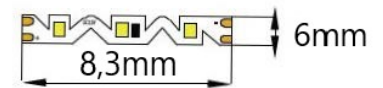

LED stripe s-strip - 2700k - 9.6W/m

Spesial laget LED stripe for montering i buer eller plasser der vanlig LED stripe ikke kan monteres. Designet på stripen gjør at man kan bøye stripen etter behov. Bransjeledende høy fargegjengivelse med RA95+. LED stripen gir mye lys i forhold til effekt. Monteres i aluminiumsprofil for å opprettholde kjøling/levetid. Leveres i lengder på 5 meter med 3 meter kabel i begge ender. Lett å tilpasse da stripen kan kuttes hver 8,3mm. Tilgjengelig i flere lengder etter forespørsel. Dimbar ved valg av riktig driver og dimmer.

- Kan kuttes hver 8,3mm.
- Høy lumen 702/Meter
- Høy RA (cri) verdi 95+
- Leveres med 3 meter kabel i hver ende
- 2700 kelvin
- MacAdam 3 step

Teknisk info

Modell nummer	L55	LED per meter / type LED	72 / 2835 SMD
Watt/meter	9,6W	IP	IP20
Spenning	DC 24V	Bredde PCB / kuttlengde	6 mm 3oz / 8,3 mm
CCT (K)	2200 2400 2700 3000 4000 5500 6500	Installasjon	3M dobbelsidig tape
Lumen/meter	702	Maks lengde stripe	2,5 meter
CRI / MacAdam step	95+ / SDCM 3	Levetid / garanti	50.000 timer L80B10 / 5år