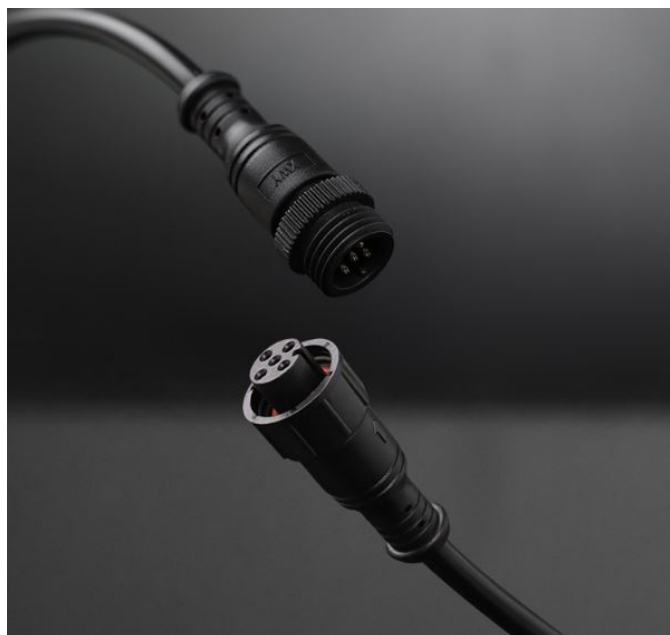

Hurtigkobling RGBW spotlight 12V

Tilførselskabel 5x0,35mm²

Skjøtekabel hurtigkobling han/hun plugg

Endeplugg kabel

Model No.: SL4-12

Black: V+

Red: R

Green: G