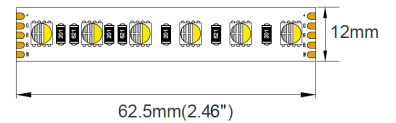

LED Stripe RGBW- 3000k -19,2W/m

RGBW LED stripe som gir deg mulighet til å kunne velge hvilken farge du vil i tillegg til å kunne velge det fine varm hvite lyset (3000k). 4i1 LED med RGBW i samme diode. LED stripen gir mye lys i forhold til effekt. Monteres i aluminiumsprofil for å opprettholde kjøling/ levetid. Leveres i lengder på 5 meter med 3 meter kabel i begge ender. Lett å tilpasse da stripen kan kuttes hver 62,5mm. Tilgjengelig i flere lengder etter forespørsel. Dimbar ved valg av riktig driver og dimmer.

- Kan kuttes hver 62,5mm.
- Høy lumen 1182/Meter
- Høy RA (cri) verdi 90+
- Leveres med 3 meter kabel i hver ende
- 3000 kelvin

Teknisk info

Modell nummer	L106	LED per meter / type LED	96 / 5050 SMD
Watt/meter	19,2W (4,8W-R, 4,8W-G, 4,8W-B, 4,8W-W)	IP	IP20
Spenning	DC 24V	Bredde PCB / kuttlengde	12 mm 2oz / 62,5 mm
CCT (K)	2200 2400 2700 3000 4000 5500 6500	Installasjon	3M dobbelsidig tape
Lumen/meter	R=150 G=450 B=100 W=482 totalt = 1182	Maks lengde stripe	5 meter
CRI	90+	Levetid / garanti	50.000 timer L70 / 5år