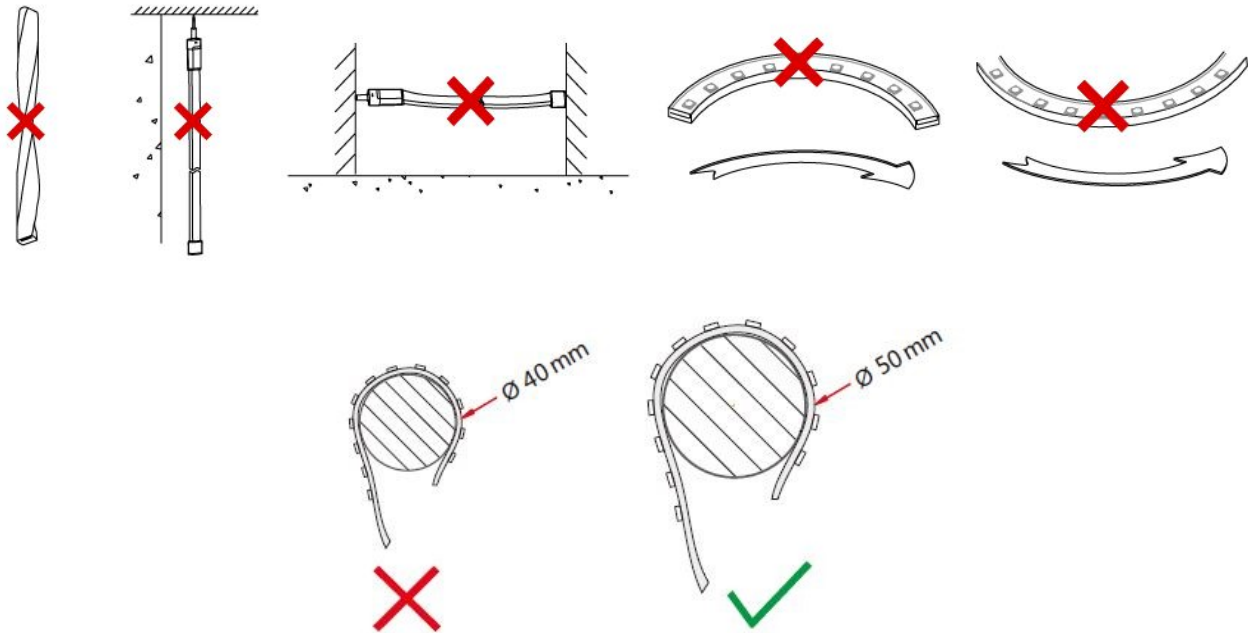

LED Stripe RGBW- 3000k -19,2W/m

RGBW LED stripe som gir deg mulighet til å kunne velge hvilken farge du vil i tillegg til å kunne velge det fine varm hvite lyset (3000k). 4i1 LED med RGBW i samme diode. LED stripen gir mye lys i forhold til effekt. Monteres i aluminiumsprofil for å opprettholde kjøling/ levetid. Leveres i lengder på 5 meter med 3 meter kabel i begge ender. Lett å tilpasse da stripen kan kuttes hver 62,5mm. Tilgjengelig i flere lengder etter forespørsel. Dimbar ved valg av riktig driver og dimmer.

- Kan kuttes hver 62,5mm.
- Høy lumen 1182/Meter
- Høy RA (cri) verdi 90+
- Leveres med 3 meter kabel i hver ende
- 3000 kelvin

Teknisk info

Modell nummer	L106	LED per meter / type LED	96 / 5050 SMD
Watt/meter	19,2W (4,8W-R, 4,8W-G, 4,8W-B, 4,8W-W)	IP	IP20
Spenning	DC 24V	Bredde PCB / kuttlengde	12 mm 2oz / 62,5 mm
CCT (K)	2200 2400 2700 3000 4000 5500 6500	Installasjon	3M dobbelsidig tape
Lumen/meter	R=150 G=450 B=100 W=482 totalt = 1182	Maks lengde stripe	5 meter
CRI	90+	Levetid / garanti	50.000 timer L70 / 5år