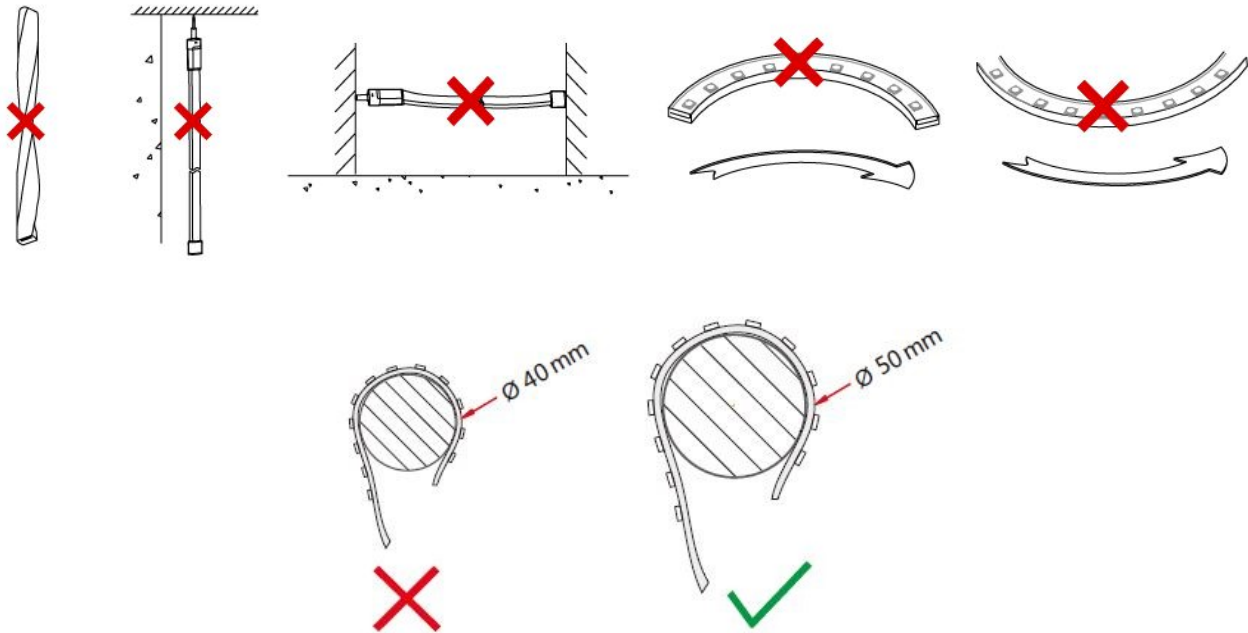

## LED Stripe RGBW COB - 2700k - 20W/m

RGBW COB LED stripe som gir deg mulighet til å kunne velge hvilken farge du vil i tillegg til å kunne velge det fine varm hvite lyset (2700k). Ekstra tettstående dioder (840LED/m) som gjør at man får helt jevnt lys, uten at man ser diodene igjennom dekkningen til selv de minste aluminiumsprofiler. LED stripen gir mye lys i forhold til effekt. Monteres i aluminiumsprofil for å opprettholde kjøling/levetid. Leveres i lengder på 5 meter med 3 meter kabel i begge ender. Lett å tilpasse da stripen kan kuttes hver 33mm. Tilgjengelig i flere lengder etter forespørsel. Dimbar ved valg av riktig driver og dimmer.

- Kan kuttes hver 33mm.
- Høy lumen 869/Meter
- Leveres med 3 meter kabel i hver ende
- 2700 kelvin

### Teknisk info

<b>Modell nummer</b>	L410	<b>LED per meter / type LED</b>	840 / 1005 SMD
<b>Watt/meter</b>	20W (5W-R, 5W-G, 5W-B, 5W-W)	<b>IP</b>	IP20
<b>Spenning</b>	DC 24V	<b>Bredde PCB / kutt lengde</b>	12 mm / 33 mm
<b>CCT (K)</b>	2200 2400 <b>2700</b> 3000 4000 5500 6500	<b>Installasjon</b>	3M dobbelsidig tape
<b>Lumen/meter</b>	R=72 G=420 B=74 W=303 totalt = 869	<b>Maks lengde stripe</b>	5 meter
<b>CRI</b>	80+	<b>Levetid / garanti</b>	50.000 timer L70 / 5år