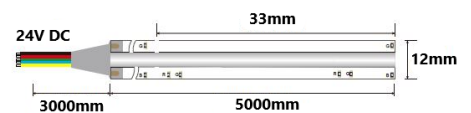

## LED Stripe RGBW COB - 2700k - 20W/m

RGBW COB LED stripe som gir deg mulighet til å kunne velge hvilken farge du vil i tillegg til å kunne velge det fine varm hvite lyset (2700k). Ekstra tettstående dioder (840LED/m) som gjør at man får helt jevnt lys, uten at man ser diodene igjennom dekkningen til selv de minste aluminiumsprofiler. LED stripen gir mye lys i forhold til effekt. Monteres i aluminiumsprofil for å opprettholde kjøling/levetid. Leveres i lengder på 5 meter med 3 meter kabel i begge ender. Lett å tilpasse da stripen kan kuttes hver 33mm. Tilgjengelig i flere lengder etter forespørsel. Dimbar ved valg av riktig driver og dimmer.

- Kan kuttes hver 33mm.
- Høy lumen 869/Meter
- Leveres med 3 meter kabel i hver ende
- 2700 kelvin

### Teknisk info

<b>Modell nummer</b>	L410	<b>LED per meter / type LED</b>	840 / 1005 SMD
<b>Watt/meter</b>	20W (5W-R, 5W-G, 5W-B, 5W-W)	<b>IP</b>	IP20
<b>Spenning</b>	DC 24V	<b>Bredde PCB / kutt lengde</b>	12 mm / 33 mm
<b>CCT (K)</b>	2200 2400 <b>2700</b> 3000 4000 5500 6500	<b>Installasjon</b>	3M dobbelsidig tape
<b>Lumen/meter</b>	R=72 G=420 B=74 W=303 totalt = 869	<b>Maks lengde stripe</b>	5 meter
<b>CRI</b>	80+	<b>Levetid / garanti</b>	50.000 timer L70 / 5år