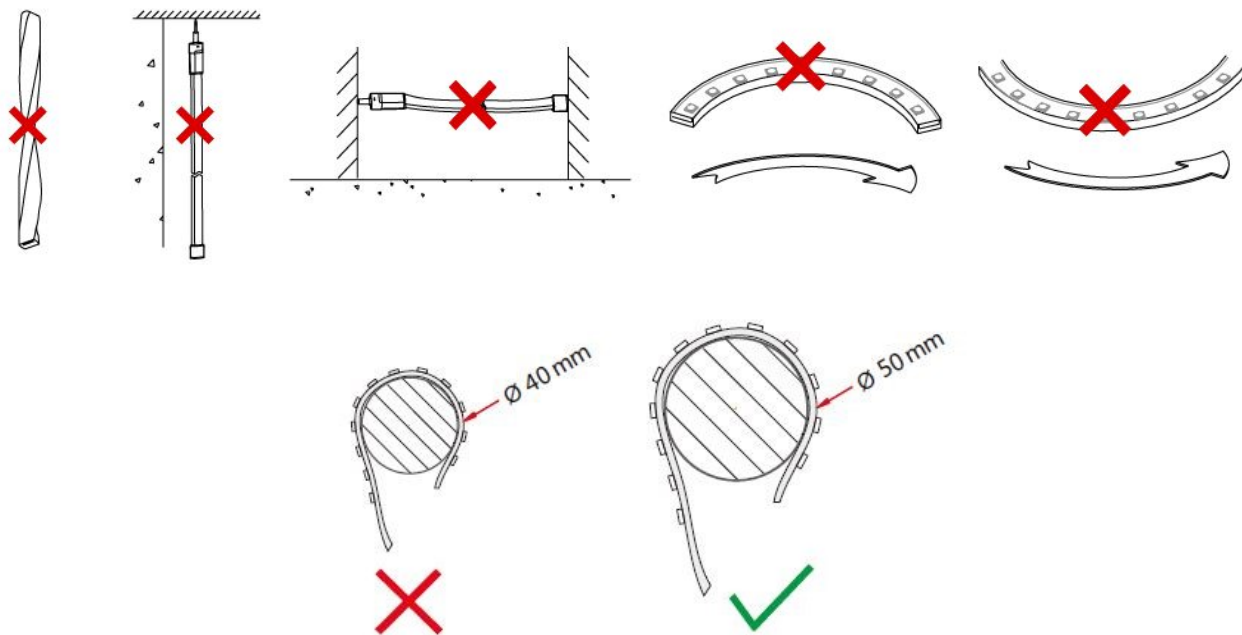

LED Stripe RGBW- 2700k - 19,2W/m

RGBW LED stripe som gir deg mulighet til å kunne velge hvilken farge du vil i tillegg til å kunne velge det fine varm hvite lyset (2700k). 4i1 LED med RGBW i samme diode. LED stripen gir mye lys i forhold til effekt. Monteres i aluminiumsprofil for å opprettholde kjøling/levetid. Leveres i lengder på 5 meter med 3 meter kabel i begge ender. Lett å tilpasse da stripen kan kuttes hver 62,5mm. Tilgjengelig i flere lengder etter forespørsel. Dimbar ved valg av riktig driver og dimmer.

- Kan kuttes hver 62,5mm.
- Høy lumen 1170/Meter
- Høy RA (cri) verdi 90+
- Leveres med 3 meter kabel i hver ende
- 2700 kelvin

Teknisk info

Modell nummer	L117	LED per meter / type LED	96 / 5050 SMD
Watt/meter	19,2W (4,8W-R, 4,8W-G, 4,8W-B, 4,8W-W)	IP	IP20
Spenning	DC 24V	Bredde PCB / kuttlengde	12 mm 2oz / 62,5 mm
CCT (K)	2200 2400 2700 3000 4000 5500 6500	Installasjon	3M dobbelsidig tape
Lumen/meter	R=150 G=450 B=100 W=470 totalt = 1170	Maks lengde stripe	5 meter
CRI	90+	Levetid / garanti	50.000 timer L70 / 5år