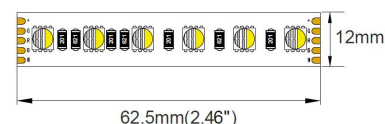

LED Stripe RGBW- 2700k - 19,2W/m

RGBW LED stripe som gir deg mulighet til å kunne velge hvilken farge du vil i tillegg til å kunne velge det fine varm hvite lyset (2700k). 4i1 LED med RGBW i samme diode. LED stripen gir mye lys i forhold til effekt. Monteres i aluminiumsprofil for å opprettholde kjøling/levetid. Leveres i lengder på 5 meter med 3 meter kabel i begge ender. Lett å tilpasse da stripen kan kuttes hver 62,5mm. Tilgjengelig i flere lengder etter forespørsel. Dimbar ved valg av riktig driver og dimmer.

- Kan kuttes hver 62,5mm.
- Høy lumen 1170/Meter
- Høy RA (cri) verdi 90+
- Leveres med 3 meter kabel i hver ende
- 2700 kelvin

Teknisk info

Modell nummer	L117	LED per meter / type LED	96 / 5050 SMD
Watt/meter	19,2W (4,8W-R, 4,8W-G, 4,8W-B, 4,8W-W)	IP	IP20
Spenning	DC 24V	Bredde PCB / kuttlengde	12 mm 2oz / 62,5 mm
CCT (K)	2200 2400 2700 3000 4000 5500 6500	Installasjon	3M dobbelsidig tape
Lumen/meter	R=150 G=450 B=100 W=470 totalt = 1170	Maks lengde stripe	5 meter
CRI	90+	Levetid / garanti	50.000 timer L70 / 5år