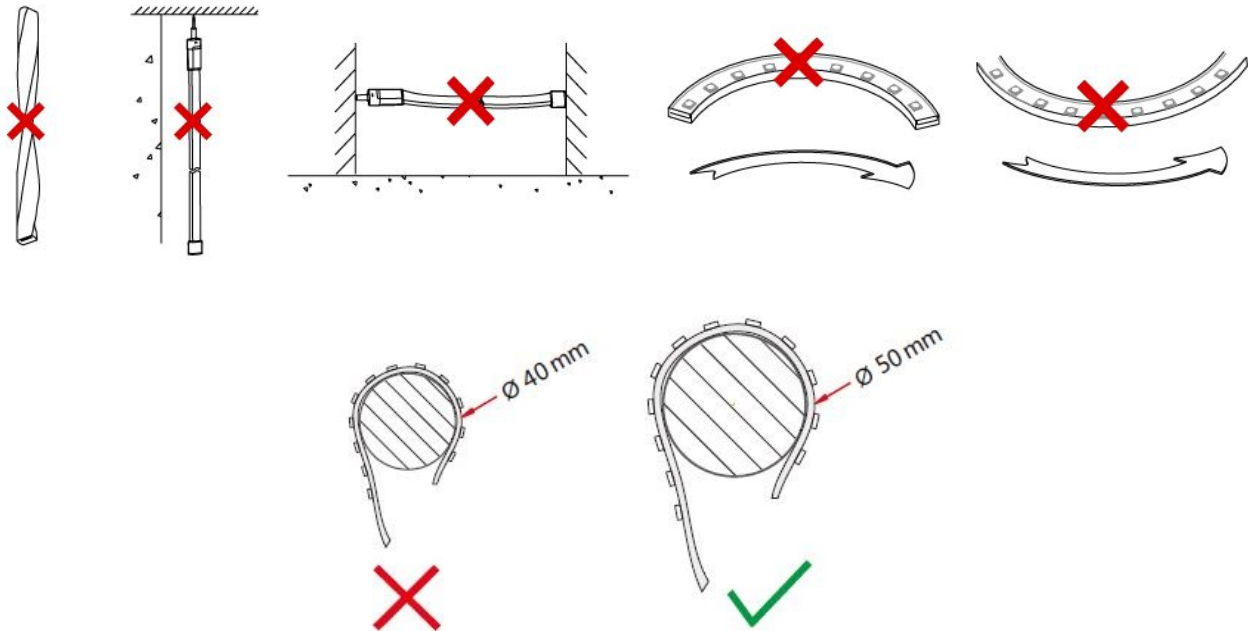

## LED stripe RGBW- 2400k - 19,2W/m

RGBW LED stripe som gir deg mulighet til å kunne velge hvilken farge du vil i tillegg til å kunne velge det fine varm hvite lyset (2400k). 4i1 LED med RGBW i samme diode. LED stripen gir mye lys i forhold til effekt. Monteres i aluminiumsprofil for å opprettholde kjøling/levetid. Leveres i lengder på 5 meter med 3 meter kabel i begge ender. Lett å tilpasse da stripen kan kuttes hver 71,43mm. Tilgjengelig i flere lengder etter forespørsel. Dimbar ved valg av riktig driver og dimmer.

- Kan kuttes hver 71,43mm.
- Høy lumen 1120/Meter
- Høy RA (cri) verdi 90+
- Leveres med 3 meter kabel i hver ende
- 2400 kelvin

### Teknisk info

<b>Modell nummer</b>	L61	<b>LED per meter / type LED</b>	84 / 5050 SMD
<b>Watt/meter</b>	19,2W (4,8W-R, 4,8W-G, 4,8W-B, 4,8W-W)	<b>IP</b>	IP20
<b>Spenning</b>	DC 24V	<b>Bredde PCB / kutt lengde</b>	12 mm 2oz / 71,43 mm
<b>CCT (K)</b>	2200 <b>2400</b> 2700 3000 4000 5500 6500	<b>Installasjon</b>	3M dobbelsidig tape
<b>Lumen/meter</b>	R=150 G=450 B=100 W=420 totalt = 1120	<b>Maks lengde stripe</b>	5 meter
<b>CRI</b>	90+	<b>Levetid / garanti</b>	50.000 timer L70 / 5år