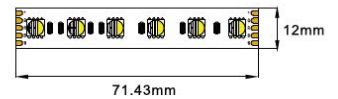

## LED stripe RGBW- 2400k - 19,2W/m

RGBW LED stripe som gir deg mulighet til å kunne velge hvilken farge du vil i tillegg til å kunne velge det fine varm hvite lyset (2400k). 4i1 LED med RGBW i samme diode. LED stripen gir mye lys i forhold til effekt. Monteres i aluminiumsprofil for å opprettholde kjøling/levetid. Leveres i lengder på 5 meter med 3 meter kabel i begge ender. Lett å tilpasse da stripen kan kuttes hver 71,43mm. Tilgjengelig i flere lengder etter forespørsel. Dimbar ved valg av riktig driver og dimmer.

- Kan kuttes hver 71,43mm.
- Høy lumen 1120/Meter
- Høy RA (cri) verdi 90+
- Leveres med 3 meter kabel i hver ende
- 2400 kelvin

### Teknisk info

<b>Modell nummer</b>	L61	<b>LED per meter / type LED</b>	84 / 5050 SMD
<b>Watt/meter</b>	19,2W (4,8W-R, 4,8W-G, 4,8W-B, 4,8W-W)	<b>IP</b>	IP20
<b>Spenning</b>	DC 24V	<b>Bredde PCB / kutt lengde</b>	12 mm 2oz / 71,43 mm
<b>CCT (K)</b>	2200 <b>2400</b> 2700 3000 4000 5500 6500	<b>Installasjon</b>	3M dobbelsidig tape
<b>Lumen/meter</b>	R=150 G=450 B=100 W=420 totalt = 1120	<b>Maks lengde stripe</b>	5 meter
<b>CRI</b>	90+	<b>Levetid / garanti</b>	50.000 timer L70 / 5år