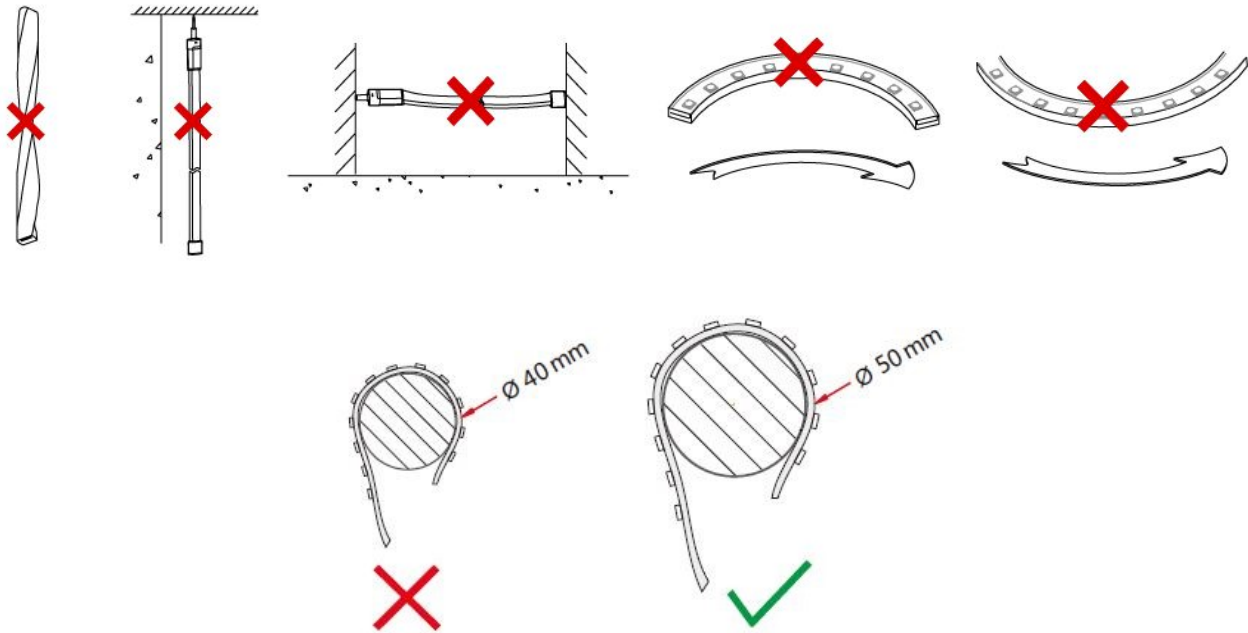

## LED Stripe RGBW- 2700k - 15W/m

RGBW LED stripe som gir deg mulighet til å kunne velge hvilken farge du vil i tillegg til å kunne velge det fine varme hvite lyset (2700k). 4i1 LED med RGBW i samme diode. LED stripen gir mye lys i forhold til effekt. Monteres i aluminiumsprofil for å opprettholde kjøling/levetid. Leveres i lengder på 5 meter med 3 meter kabel i begge ender. Lett å tilpasse da stripen kan kuttes hver 50mm. Tilgjengelig i flere lengder etter forespørsel. Dimbar ved valg av riktig driver og dimmer.

- Kan kuttes hver 50mm.
- 10 meters lengde.
- Høy RA (cri) verdi 90+.
- Leveres med 3 meter kabel i hver ende.
- 2700 kelvin.

### Teknisk info

<b>Modell nummer</b>	L163	<b>LED per meter / type LED</b>	120 / 4040 SMD
<b>Watt/meter</b>	15W (3,75W-R, 3,75W-G, 3,75W-B, 3,75W-W)	<b>IP</b>	IP54
<b>Spenning</b>	DC 24V	<b>Bredde PCB / kuttlengde</b>	10 mm 2oz / 50 mm
<b>CCT (K)</b>	2200 2400 <b>2700</b> 3000 4000 5500 6500	<b>Installasjon</b>	3M dobbelsidig tape
<b>Lumen/meter</b>	R=87 G=349 B=68 W=245 totalt = 749	<b>Maks lengde stripe</b>	10 meter
<b>CRI</b>	90+	<b>Levetid / garanti</b>	50.000 timer L70 / 5år