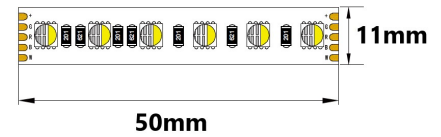

## LED Stripe RGBW- 2700k - 15W/m

RGBW LED stripe som gir deg mulighet til å kunne velge hvilken farge du vil i tillegg til å kunne velge det fine varme hvite lyset (2700k). 4i1 LED med RGBW i samme diode. LED stripen gir mye lys i forhold til effekt. Monteres i aluminiumsprofil for å opprettholde kjøling/levetid. Leveres i lengder på 5 meter med 3 meter kabel i begge ender. Lett å tilpasse da stripen kan kuttes hver 50mm. Tilgjengelig i flere lengder etter forespørsel. Dimbar ved valg av riktig driver og dimmer.

- Kan kuttes hver 50mm.
- 10 meters lengde.
- Høy RA (cri) verdi 90+.
- Leveres med 3 meter kabel i hver ende.
- 2700 kelvin.

### Teknisk info

<b>Modell nummer</b>	L163	<b>LED per meter / type LED</b>	120 / 4040 SMD
<b>Watt/meter</b>	15W (3,75W-R, 3,75W-G, 3,75W-B, 3,75W-W)	<b>IP</b>	IP54
<b>Spenning</b>	DC 24V	<b>Bredde PCB / kuttlengde</b>	10 mm 2oz / 50 mm
<b>CCT (K)</b>	2200 2400 <b>2700</b> 3000 4000 5500 6500	<b>Installasjon</b>	3M dobbelsidig tape
<b>Lumen/meter</b>	R=87 G=349 B=68 W=245 totalt = 749	<b>Maks lengde stripe</b>	10 meter
<b>CRI</b>	90+	<b>Levetid / garanti</b>	50.000 timer L70 / 5år