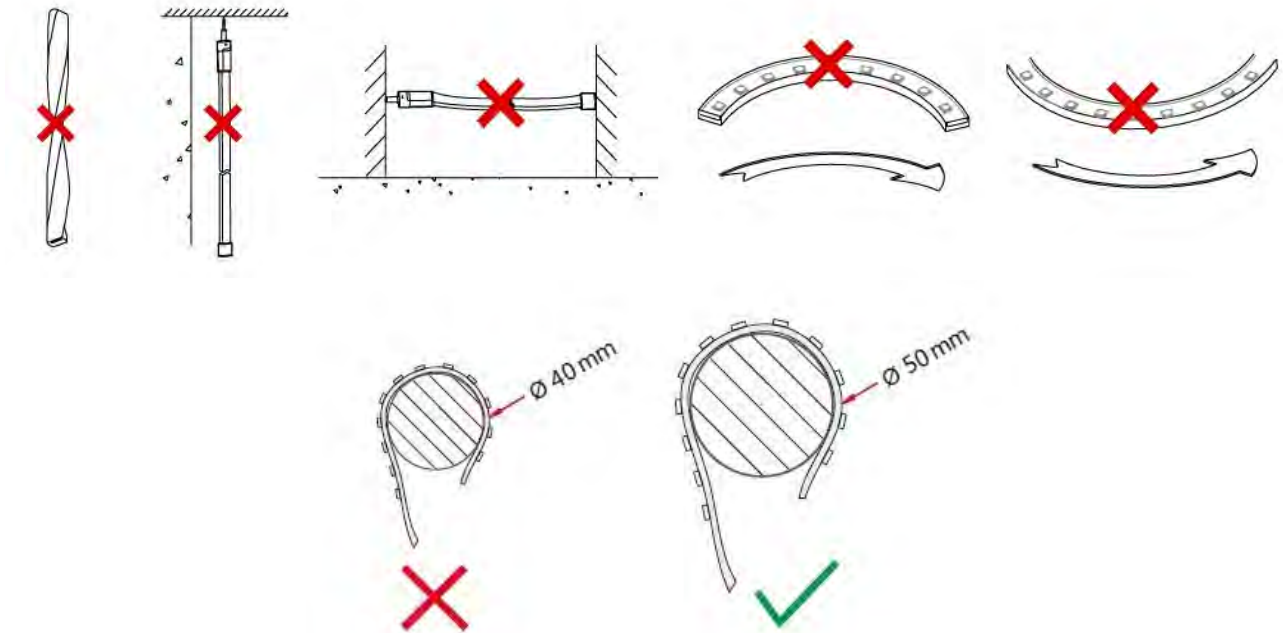

## LED stripe power option IP66 - 3000K - 5/10/13,5W/m

Power option LED stripe som gir mulighet til å velge ønsket effekt (5 watt, 10 watt eller 13,5 watt per meter) alt etter hvordan den kobles. IP66 utførelse som kan monteres utvendig eller innvendig. Må ikke monteres fast nedsenket i vann. Høy fargegjengivelse med RA90+. LED stripen gir mye lys i forhold til effekt. Monteres i aluminiumsprofil for å opprettholde kjøling/levetid. Leveres i lengder på 5 meter med 3 meter kabel i begge ender. Lett å tilpasse da stripen kan kuttes hver 50mm. 140 LEDs/m gjør det lett for installatør og få jevnt lys, uten at man ser diodene igjennom dekkingen på aluminiumsprofilen. Tilgjengelig i flere lengder etter forespørsel. Dimbar ved valg av riktig driver og dimmer.

- Velg effekt med kobling.
- Silikon kapsling IP66.
- Høy RA (cri) verdi 90+
- Leveres med 3 meter kabel i hver ende
- 3000 kelvin
- MacAdam 3 step

### Teknisk info

|                           |   |                                 |                           |
|---------------------------|---|---------------------------------|---------------------------|
| <b>Modell nummer</b>      | L165                                      | <b>LED per meter / type LED</b> | 140 / 2835 SMD            |
| <b>Watt/meter</b>         | 5W - 10W - 13,5W                          | <b>IP</b>                       | IP66                      |
| <b>Spenning</b>           | DC 24V                                    | <b>Bredde PCB / kuttlengde</b>  | 10 mm 3oz / 50 mm         |
| <b>CCT (K)</b>            | 2200 2400 2700 <b>3000</b> 4000 5500 6500 | <b>Installasjon</b>             | 3M dobbelsidig tape       |
| <b>Lumen/watt</b>         | 110                                       | <b>Maks lengde stripe</b>       | 5 meter                   |
| <b>CRI / MacAdam step</b> | 90+ / SDCM 3                              | <b>Levetid / garanti</b>        | 50.000 timer L80B10 / 5år |