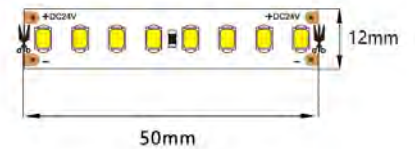

## LED stripe power option IP66 - 3000K - 5/10/13,5W/m

Power option LED stripe som gir mulighet til å velge ønsket effekt (5 watt, 10 watt eller 13,5 watt per meter) alt etter hvordan den kobles. IP66 utførelse som kan monteres utvendig eller innvendig. Må ikke monteres fast nedsenket i vann. Høy fargegjengivelse med RA90+. LED stripen gir mye lys i forhold til effekt. Monteres i aluminiumsprofil for å opprettholde kjøling/levetid. Leveres i lengder på 5 meter med 3 meter kabel i begge ender. Lett å tilpasse da stripen kan kuttes hver 50mm. 140 LEDs/m gjør det lett for installatør og få jevnt lys, uten at man ser diodene igjennom dekkingen på aluminiumsprofilen. Tilgjengelig i flere lengder etter forespørsel. Dimbar ved valg av riktig driver og dimmer.

- Velg effekt med kobling.
- Silikon kapsling IP66.
- Høy RA (cri) verdi 90+
- Leveres med 3 meter kabel i hver ende
- 3000 kelvin
- MacAdam 3 step

### Teknisk info

|                           |   |                                 |                           |
|---------------------------|---|---------------------------------|---------------------------|
| <b>Modell nummer</b>      | L165                                      | <b>LED per meter / type LED</b> | 140 / 2835 SMD            |
| <b>Watt/meter</b>         | 5W - 10W - 13,5W                          | <b>IP</b>                       | IP66                      |
| <b>Spenning</b>           | DC 24V                                    | <b>Bredde PCB / kuttlengde</b>  | 10 mm 3oz / 50 mm         |
| <b>CCT (K)</b>            | 2200 2400 2700 <b>3000</b> 4000 5500 6500 | <b>Installasjon</b>             | 3M dobbelsidig tape       |
| <b>Lumen/watt</b>         | 110                                       | <b>Maks lengde stripe</b>       | 5 meter                   |
| <b>CRI / MacAdam step</b> | 90+ / SDCM 3                              | <b>Levetid / garanti</b>        | 50.000 timer L80B10 / 5år |