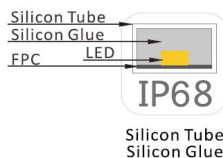

LED stripe high density IP68 - 3000K - 14,4W/m

LED stripe i IP68 utførelse som kan monteres utvendig eller innvendig. Må ikke monteres fast nedsenket i vann. Høy fargegjengivelse med RA90+. LED stripen gir mye lys i forhold til effekt. Monteres i aluminiumsprofil for å opprettholde kjøling/levetid. Leveres i lengder på 5 meter med 3 meter kabel i begge ender. Lett å tilpasse da stripen kan kuttes hver 33,33mm. 180 LEDs/m gjør det lett for installatør og få jevnt lys, uten at man ser diodene igjennom dekkingen på aluminiumsprofilen. Tilgjengelig i flere lengder etter forespørsel. Dimbar ved valg av riktig driver og dimmer.

- Kan kuttes hver 33,33mm.
- Høy lumen 1108/Meter
- Høy RA (cri) verdi 90+
- Leveres med 3 meter kabel i hver ende
- 3000 kelvin
- MacAdam 3 step

Teknisk info

Modell nummer	L85	LED per meter / type LED	180 / 2835 SMD
Watt/meter	14,4W	IP	IP68
Spenning	DC 24V	Bredde PCB / kuttlengthe	10 mm 3oz / 33,33 mm
CCT (K)	2200 2400 2700 3000 4000 5500 6500	Installasjon	3M dobbelsidig tape
Lumen/meter	1108	Maks lengde stripe	5 meter
CRI / MacAdam step	90+ / SDCM 3	Levetid / garanti	50.000 timer L80B10 / 5år