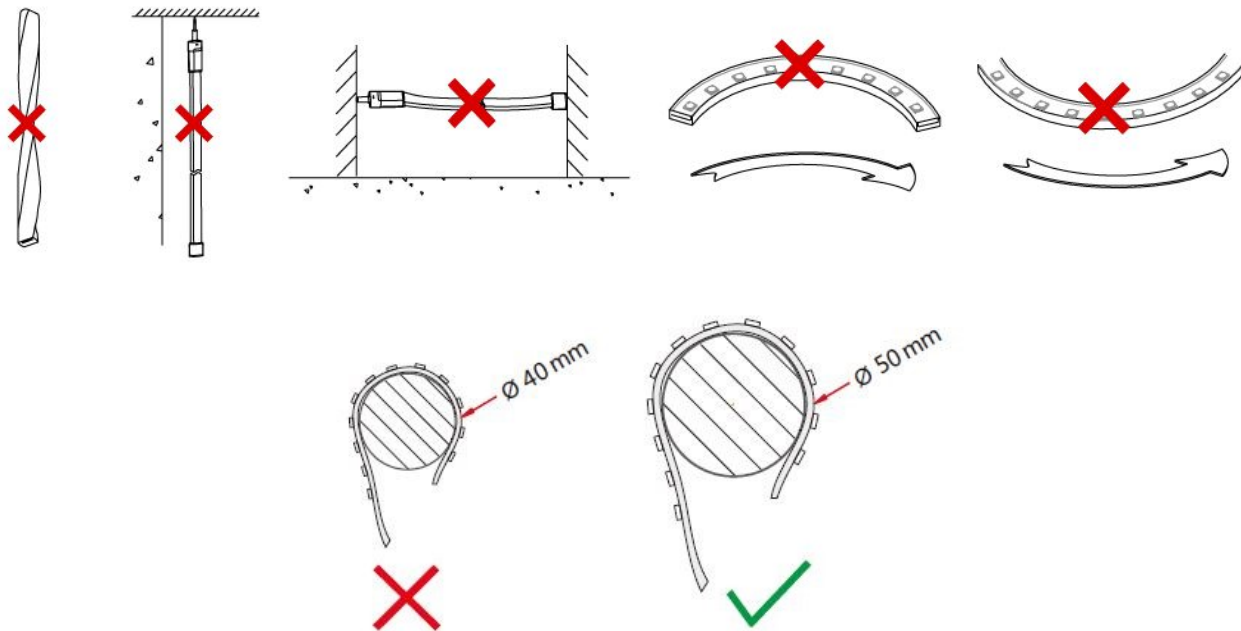

LED stripe high density IP68 - 3000K - 14,4W/m

LED stripe i IP68 utførelse som kan monteres utvendig eller innvendig. Må ikke monteres fast nedsenket i vann. Høy fargegjengivelse med RA90+. LED stripen gir mye lys i forhold til effekt. Monteres i aluminiumsprofil for å opprettholde kjøling/levetid. Leveres i lengder på 5 meter med 3 meter kabel i begge ender. Lett å tilpasse da stripen kan kuttes hver 33,33mm. 180 LEDs/m gjør det lett for installatør og få jevnt lys, uten at man ser diodene igjennom dekkingen på aluminiumsprofilen. Tilgjengelig i flere lengder etter forespørsel. Dimbar ved valg av riktig driver og dimmer.

- Kan kuttes hver 33,33mm.
- Høy lumen 1108/Meter
- Høy RA (cri) verdi 90+
- Leveres med 3 meter kabel i hver ende
- 3000 kelvin
- MacAdam 3 step

Teknisk info

Modell nummer	L85	LED per meter / type LED	180 / 2835 SMD
Watt/meter	14,4W	IP	IP68
Spenning	DC 24V	Bredde PCB / kuttlengthe	10 mm 3oz / 33,33 mm
CCT (K)	2200 2400 2700 3000 4000 5500 6500	Installasjon	3M dobbelsidig tape
Lumen/meter	1108	Maks lengde stripe	5 meter
CRI / MacAdam step	90+ / SDCM 3	Levetid / garanti	50.000 timer L80B10 / 5år