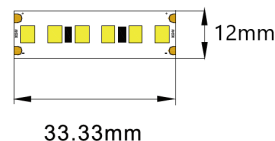

LED stripe high density IP68 - 3000K - 14,4W/m

LED stripe i IP68 utførelse som kan monteres utvendig eller innvendig. Må ikke monteres fast nedsenket i vann. Høy fargegjengivelse med RA90+. LED stripen gir mye lys i forhold til effekt. Monteres i aluminiumsprofil for å opprettholde kjøling/levetid. Leveres i lengder på 5 meter med 3 meter kabel i begge ender. Lett å tilpasse da stripen kan kuttes hver 33,33mm. 180 LEDs/m gjør det lett for installatør og få jevnt lys, uten at man ser diodene igjennom dekkingen på aluminiumsprofilen. Tilgjengelig i flere lengder etter forespørsel. Dimbar ved valg av riktig driver og dimmer.

- Kan kuttes hver 33,33mm.
- Høy lumen 1108/Meter
- Høy RA (cri) verdi 90+
- Leveres med 3 meter kabel i hver ende
- 3000 kelvin
- MacAdam 3 step

Teknisk info

Modell nummer	L85	LED per meter / type LED	180 / 2835 SMD
Watt/meter	14,4W	IP	IP68
Spenning	DC 24V	Bredde PCB / kuttlengthe	10 mm 3oz / 33,33 mm
CCT (K)	2200 2400 2700 3000 4000 5500 6500	Installasjon	3M dobbelsidig tape
Lumen/meter	1108	Maks lengde stripe	5 meter
CRI / MacAdam step	90+ / SDCM 3	Levetid / garanti	50.000 timer L80B10 / 5år