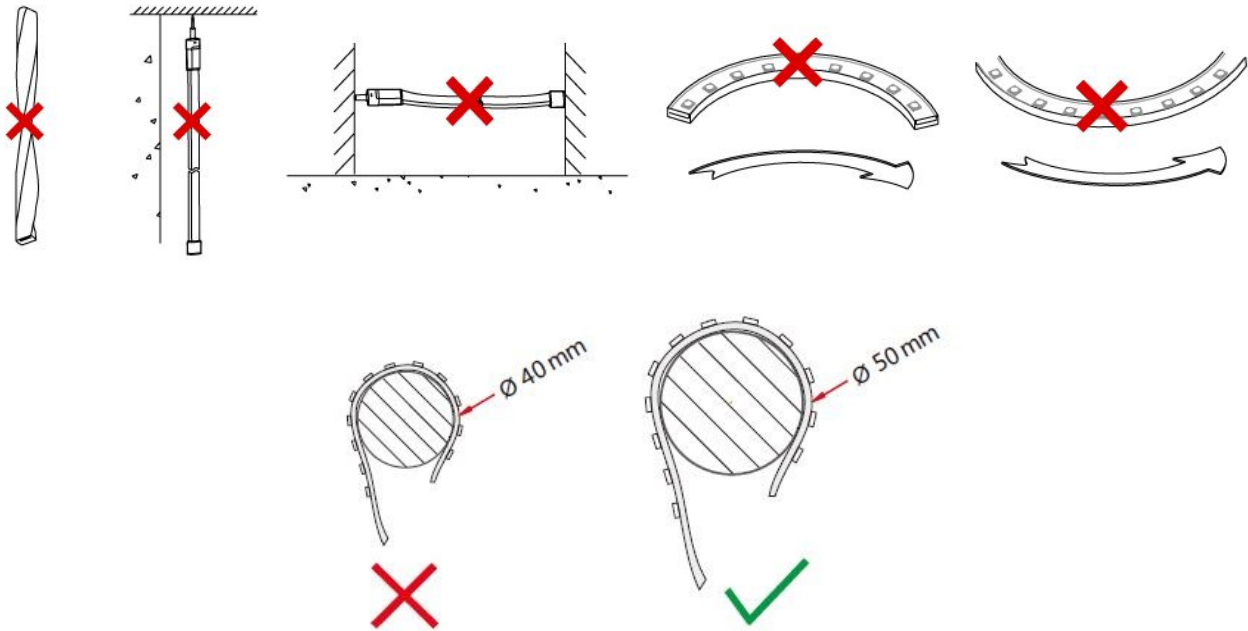

## LED stripe high density IP68 - 2700K - 14,4W/m

LED stripe i IP68 utførelse som kan monteres utvendig eller innvendig. Må ikke monteres fast nedsenket i vann. Høy fargegjengivelse med RA90+. LED stripen gir mye lys i forhold til effekt. Monteres i aluminiumsprofil for å opprettholde kjøling/levetid. Leveres i lengder på 5 meter med 3 meter kabel i begge ender. Lett å tilpasse da stripen kan kuttes hver 33,33mm. 180 LEDs/m gjør det lett for installatør og få jevnt lys, uten at man ser diodene igjennom dekkningen på aluminiumsprofilen. Tilgjengelig i flere lengder etter forespørsel. Dimbar ved valg av riktig driver og dimmer.

- Kan kuttes hver 33,33mm.
- Høy lumen 1079/Meter
- Høy RA (cri) verdi 90+
- Leveres med 3 meter kabel i hver ende
- 2700 kelvin
- MacAdam 3 step

### Teknisk info

<b>Modell nummer</b>	L92	<b>LED per meter / type LED</b>	180 / 2835 SMD
<b>Watt/meter</b>	14,4W	<b>IP</b>	IP68
<b>Spenning</b>	DC 24V	<b>Bredde PCB / kuttlengde</b>	10 mm 3oz / 33,33 mm
<b>CCT (K)</b>	2200 2400 <b>2700</b> 3000 4000 5500 6500	<b>Installasjon</b>	3M dobbelsidig tape
<b>Lumen/meter</b>	1079	<b>Maks lengde stripe</b>	5 meter
<b>CRI / MacAdam step</b>	90+ / SDCM 3	<b>Levetid / garanti</b>	50.000 timer L80B10 / 5år