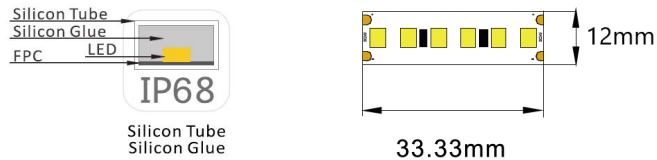

## LED stripe high density IP68 - 2700K - 14,4W/m

LED stripe i IP68 utførelse som kan monteres utvendig eller innvendig. Må ikke monteres fast nedsenket i vann. Høy fargegjengivelse med RA90+. LED stripen gir mye lys i forhold til effekt. Monteres i aluminiumsprofil for å opprettholde kjøling/levetid. Leveres i lengder på 5 meter med 3 meter kabel i begge ender. Lett å tilpasse da stripen kan kuttes hver 33,33mm. 180 LEDs/m gjør det lett for installatør og få jevnt lys, uten at man ser diodene igjennom dekkningen på aluminiumsprofilen. Tilgjengelig i flere lengder etter forespørsel. Dimbar ved valg av riktig driver og dimmer.

- Kan kuttes hver 33,33mm.
- Høy lumen 1079/Meter
- Høy RA (cri) verdi 90+
- Leveres med 3 meter kabel i hver ende
- 2700 kelvin
- MacAdam 3 step

### Teknisk info

<b>Modell nummer</b>	L92	<b>LED per meter / type LED</b>	180 / 2835 SMD
<b>Watt/meter</b>	14,4W	<b>IP</b>	IP68
<b>Spenning</b>	DC 24V	<b>Bredde PCB / kuttlengde</b>	10 mm 3oz / 33,33 mm
<b>CCT (K)</b>	2200 2400 <b>2700</b> 3000 4000 5500 6500	<b>Installasjon</b>	3M dobbelsidig tape
<b>Lumen/meter</b>	1079	<b>Maks lengde stripe</b>	5 meter
<b>CRI / MacAdam step</b>	90+ / SDCM 3	<b>Levetid / garanti</b>	50.000 timer L80B10 / 5år