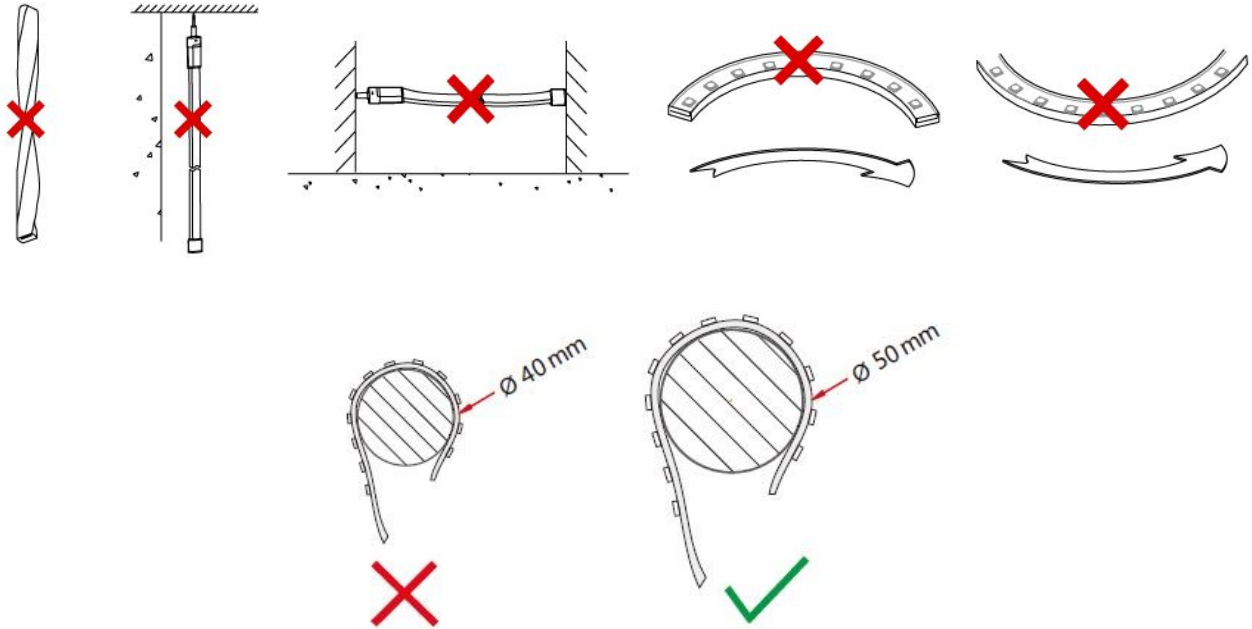

LED stripe high density - 3000k - 9,6W/m

Bransjeledende høy fargegjengivelse med RA95+. LED stripen gir mye lys i forhold til effekt. Monteres i aluminiumsprofil for å opprettholde kjøling/levetid. Leveres i lengder på 5 meter med 3 meter kabel i begge ender. Lett å tilpasse da stripen kan kuttes hver 33,33mm. 180 LED/m gjør det lett for installatør og få jevnt lys, uten at man ser diodene igjennom dekingen på aluminiumsprofilen. Tilgjengelig i flere lengder etter forespørsel. Dimbar ved valg av riktig driver og dimmer.

- Kan kuttes hver 33,33mm.
- Høy lumen 798/Meter
- Høy RA (cri) verdi 95+
- Leveres med 3 meter kabel i hver ende
- 3000 kelvin
- MacAdam 3 step

Teknisk info

Modell nummer	L93	LED per meter / type LED	180 / 2835 SMD
Watt/meter	9,6W	IP	IP20
Spenning	DC 24V	Bredde PCB / kutt lengde	10 mm 3oz / 33,33 mm
CCT (K)	2200 2400 2700 3000 4000 5500 6500	Installasjon	3M dobbelsidig tape
Lumen/meter	798	Maks lengde stripe	5 meter
CRI / MacAdam step	95+ / SDCM 3	Levetid / garanti	50.000 timer L80B10 / 5år