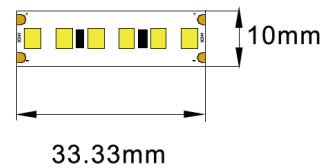

LED stripe high density - 3000k - 9,6W/m

Bransjeledende høy fargegjengivelse med RA95+. LED stripen gir mye lys i forhold til effekt. Monteres i aluminiumsprofil for å opprettholde kjøling/levetid. Leveres i lengder på 5 meter med 3 meter kabel i begge ender. Lett å tilpasse da stripen kan kuttes hver 33,33mm. 180 LED/m gjør det lett for installatør og få jevnt lys, uten at man ser diodene igjennom dekingen på aluminiumsprofilen. Tilgjengelig i flere lengder etter forespørsel. Dimbar ved valg av riktig driver og dimmer.

- Kan kuttes hver 33,33mm.
- Høy lumen 798/Meter
- Høy RA (cri) verdi 95+
- Leveres med 3 meter kabel i hver ende
- 3000 kelvin
- MacAdam 3 step

Teknisk info

Modell nummer	L93	LED per meter / type LED	180 / 2835 SMD
Watt/meter	9,6W	IP	IP20
Spenning	DC 24V	Bredde PCB / kutt lengde	10 mm 3oz / 33,33 mm
CCT (K)	2200 2400 2700 3000 4000 5500 6500	Installasjon	3M dobbelsidig tape
Lumen/meter	798	Maks lengde stripe	5 meter
CRI / MacAdam step	95+ / SDCM 3	Levetid / garanti	50.000 timer L80B10 / 5år