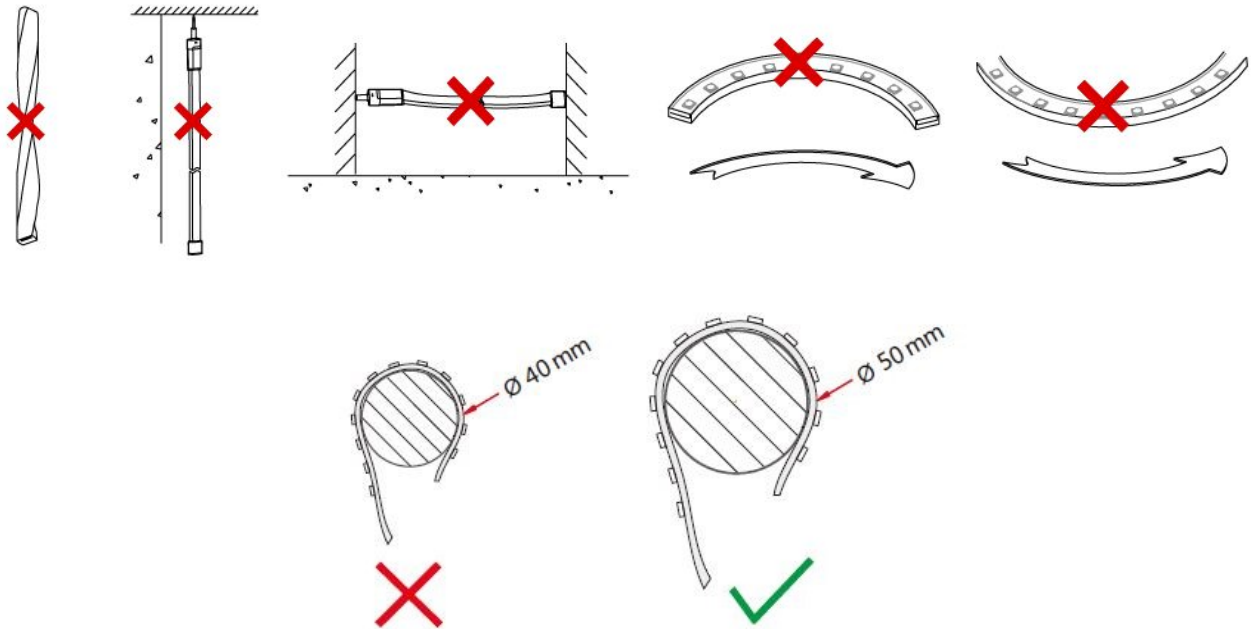

LED stripe slim - 2700k - 9.6W

Spesial laget LED stripe for montering i mindre aluminiumsprofiler. Med en bredde på kun 4mm gir denne LED stripen mulighet til montering på de fleste steder. Bransjeledende høy fargegjengivelse med RA95+. LED stripen gir mye lys i forhold til effekt. Monteres i aluminiumsprofil for å opprettholde kjøling/levetid. Leveres i lengder på 2,5 meter med 3 meter kabel i begge ender. Lett å tilpasse da stripen kan kuttes hver 29,4mm. 204 LED/m gjør det lett for installatør og få jevnt lys, uten at man ser diodene igjennom dekkningen på aluminiumsprofilen. Tilgjengelig i flere lengder etter forespørsel. Dimbar ved valg av riktig driver og dimmer.

- Kan kuttes hver 29,4mm.
- Høy lumen 725/Meter
- Høy RA (cri) verdi 95+
- Leveres med 3 meter kabel i hver ende
- 2700 kelvin
- MacAdam 3 step

Teknisk info

Modell nummer	L65	LED per meter / type LED	204 / 2216 SMD
Watt/meter	9.6W	IP	IP20
Spenning	DC 24V	Bredde PCB / kutt lengde	4 mm 3oz / 29,4 mm
CCT (K)	2200 2400 2700 3000 4000 5500 6500	Installasjon	3M dobbelsidig tape
Lumen/meter	725	Maks lengde stripe	5 meter
CRI / MacAdam step	95+ / SDCM 3	Levetid / garanti	50.000 timer L80B10 / 5år