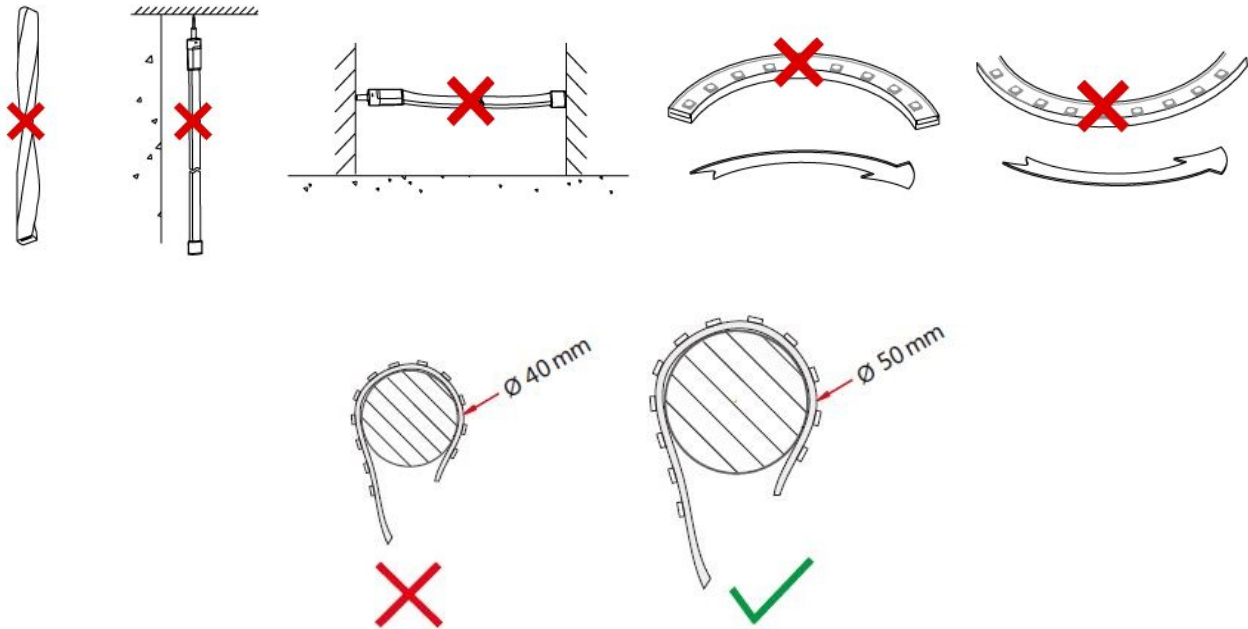

## LED stripe high density - 2400k - 9,6W

Bransjeledende høy fargegjengivelse med RA95+. LED stripen gir mye lys i forhold til effekt. Monteres i aluminiumsprofil for å opprettholde kjøling/levetid. Leveres i lengder på 5 meter med 3 meter kabel i begge ender. Lett å tilpasse da stripen kan kuttes hver 33,33mm. 180 LED/m gjør det lett for installatør og få jevnt lys, uten at man ser diodene igjennom dekkningen på aluminiumsprofilen. Tilgjengelig i flere lengder etter forespørsel. Dimbar ved valg av riktig driver og dimmer.

- Kan kuttes hver 33,33mm.
- Høy lumen 689/Meter
- Høy RA (cri) verdi 95+
- Leveres med 3 meter kabel i hver ende
- 2400 kelvin
- MacAdam 3 step

### Teknisk info

<b>Modell nummer</b>	L79	<b>LED per meter / type LED</b>	180 / 2835 SMD
<b>Watt/meter</b>	9,6W	<b>IP</b>	IP20
<b>Spenning</b>	DC 24V	<b>Bredde PCB / kutt lengde</b>	10 mm 3oz / 33,33 mm
<b>CCT (K)</b>	2200 2400 2700 3000 4000 5500 6500	<b>Installasjon</b>	3M dobbelsidig tape
<b>Lumen/meter</b>	689	<b>Maks lengde stripe</b>	5 meter
<b>CRI / MacAdam step</b>	95+ / SDCM 3	<b>Levetid / garanti</b>	50.000 timer L80B10 / 5år