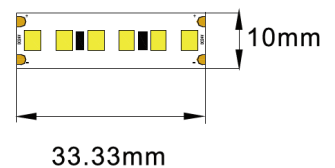

LED stripe high density - 2200k - 9,6W/m

Bransjeledende høy fargegjengivelse med RA95+. LED stripen gir mye lys i forhold til effekt. Monteres i aluminiumsprofil for å opprettholde kjøling/ levetid. Leveres i lengder på 5 meter med 3 meter kabel i begge ender. Lett å tilpasse da stripen kan kuttes hver 33,33mm. 180 LED/m gjør det lett for installatør og få jevnt lys, uten at man ser diodene igjennom dekingen på aluminiumsprofilen. Tilgjengelig i flere lengder etter forespørsel. Dimbar ved valg av riktig driver og dimmer.

- Kan kuttes hver 33,33mm.
- Høy lumen 657/Meter
- Høy RA (cri) verdi 95+
- Leveres med 3 meter kabel i hver ende
- 2200 kelvin
- MacAdam 3 step

Teknisk info

Modell nummer	L87	LED per meter / type LED	180 / 2835 SMD
Watt/meter	9,6W	IP	IP20
Spenning	DC 24V	Bredde PCB / kuttlengde	10 mm 3oz / 33,33 mm
CCT (K)	2200 2400 2700 3000 4000 5500 6500	Installasjon	3M dobbelsidig tape
Lumen/meter	657	Maks lengde stripe	5 meter
CRI / MacAdam step	95+ / SDCM 3	Levetid / garanti	50.000 timer L80B10 / 5år