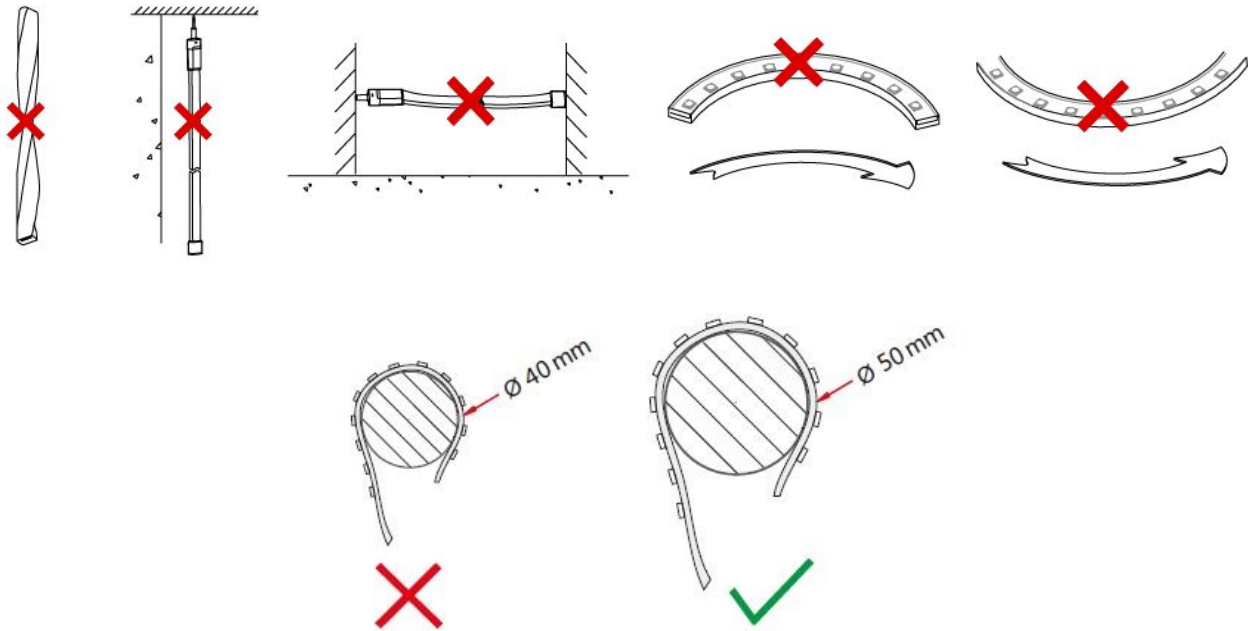

LED stripe high density - 2200k - 9,6W/m

Bransjeledende høy fargegjengivelse med RA95+. LED stripen gir mye lys i forhold til effekt. Monteres i aluminiumsprofil for å opprettholde kjøling/ levetid. Leveres i lengder på 5 meter med 3 meter kabel i begge ender. Lett å tilpasse da stripen kan kuttes hver 33,33mm. 180 LED/m gjør det lett for installatør og få jevnt lys, uten at man ser diodene igjennom dekingen på aluminiumsprofilen. Tilgjengelig i flere lengder etter forespørsel. Dimbar ved valg av riktig driver og dimmer.

- Kan kuttes hver 33,33mm.
- Høy lumen 657/Meter
- Høy RA (cri) verdi 95+
- Leveres med 3 meter kabel i hver ende
- 2200 kelvin
- MacAdam 3 step

Teknisk info

Modell nummer	L87	LED per meter / type LED	180 / 2835 SMD
Watt/meter	9,6W	IP	IP20
Spenning	DC 24V	Bredde PCB / kuttlengde	10 mm 3oz / 33,33 mm
CCT (K)	2200 2400 2700 3000 4000 5500 6500	Installasjon	3M dobbelsidig tape
Lumen/meter	657	Maks lengde stripe	5 meter
CRI / MacAdam step	95+ / SDCM 3	Levetid / garanti	50.000 timer L80B10 / 5år