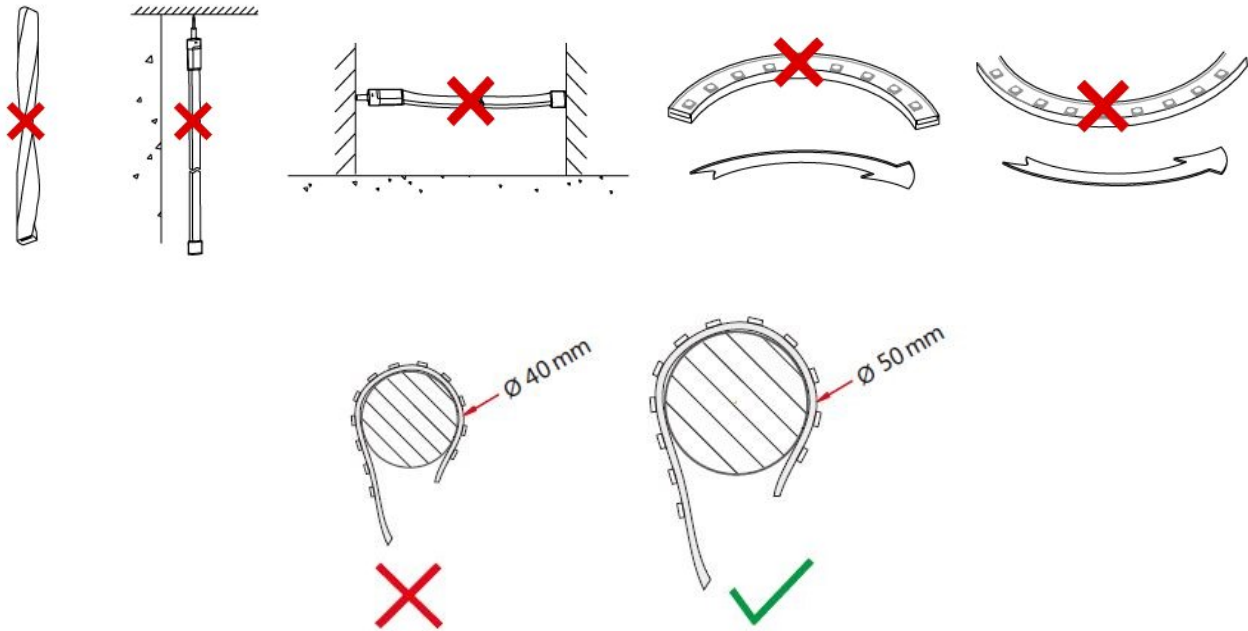

LED stripe high density - 3000k - 4,8W

LED stripen gir mye lys i forhold til effekt. Monteres i aluminiumsprofil for å opprettholde kjøling/levetid. Leveres i lengder på 5 eller 10 meter med 3 meter kabel i begge ender. Lett å tilpasse da stripen kan kuttes hver 33,33mm. 180 LED/m gjør det lett for installatør og få jevnt lys, uten at man ser diodene igjennom dekkningen på aluminiumsprofilen. Tilgjengelig i flere lengder etter forespørsel. Dimbar ved valg av riktig driver og dimmer.

- Kan kuttes hver 33,33mm.
- Høy lumen 429/Meter
- Høy RA (cri) verdi 90+
- Leveres med 3 meter kabel i hver ende
- 3000 kelvin
- MacAdam 3 step

Teknisk info

Modell nummer	L108 5 meter - L122 10 meter	LED per meter / type LED	180 / 2835 SMD
Watt/meter	4,8W	IP	IP20
Spenning	DC 24V	Bredde PCB / kutt lengde	10 mm 3oz / 33,33 mm
CCT (K)	2200 2400 2700 3000 4000 5500 6500	Installasjon	3M dobbelsidig tape
Lumen/meter	429	Maks lengde stripe	10 meter
CRI / MacAdam step	90+ / SDCM 3	Levetid / garanti	50.000 timer L80B10 / 5år