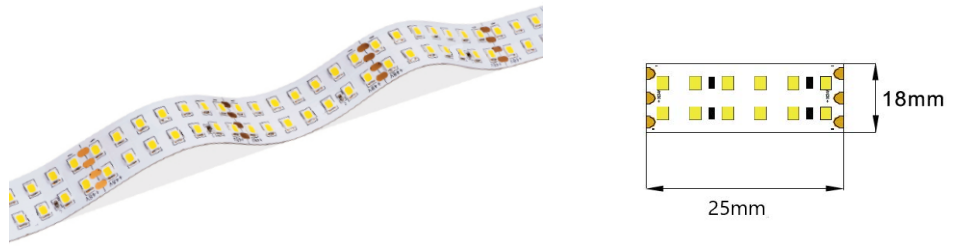

LED stripe double row - 4000k - 20W/m

Spesialdesignet LED stripe med dobbelt rad av LED. Bransjeledende høy fargegjengivelse med RA95+. LED stripen gir mye lys i forhold til effekt. Monteres i aluminiumsprofil for å opprettholde kjøling/levetid. Leveres i lengder på 5 meter med 3 meter kabel i begge ender. Lett å tilpasse da stripen kan kuttes hver 25mm. 240 LED/m gjør det lett for installatør og få jevnt lys, uten at man ser diodene igjennom dekkningen på aluminiumsprofilen. Tilgjengelig i flere lengder etter forespørsel. Dimbar ved valg av riktig driver og dimmer.

- Kan kuttes hver 25mm.
- Høy lumen 1741/Meter
- Høy RA (cri) verdi 95+
- Leveres med 3 meter kabel i hver ende
- 4000 kelvin
- MacAdam 3 step

Teknisk info

Modell nummer	L101	LED per meter / type LED	240 / 2835 SMD
Watt/meter	20W	IP	IP20
Spenning	DC 24V	Bredde PCB / kutt lengde	18 mm 3oz / 25 mm
CCT (K)	2200 2400 2700 3000 4000 5500 6500	Installasjon	3M dobbelsidig tape
Lumen/meter	1741	Maks lengde stripe	5 meter
CRI / MacAdam step	95+ / SDCM 3	Levetid / garanti	50.000 timer L80B10 / 5år