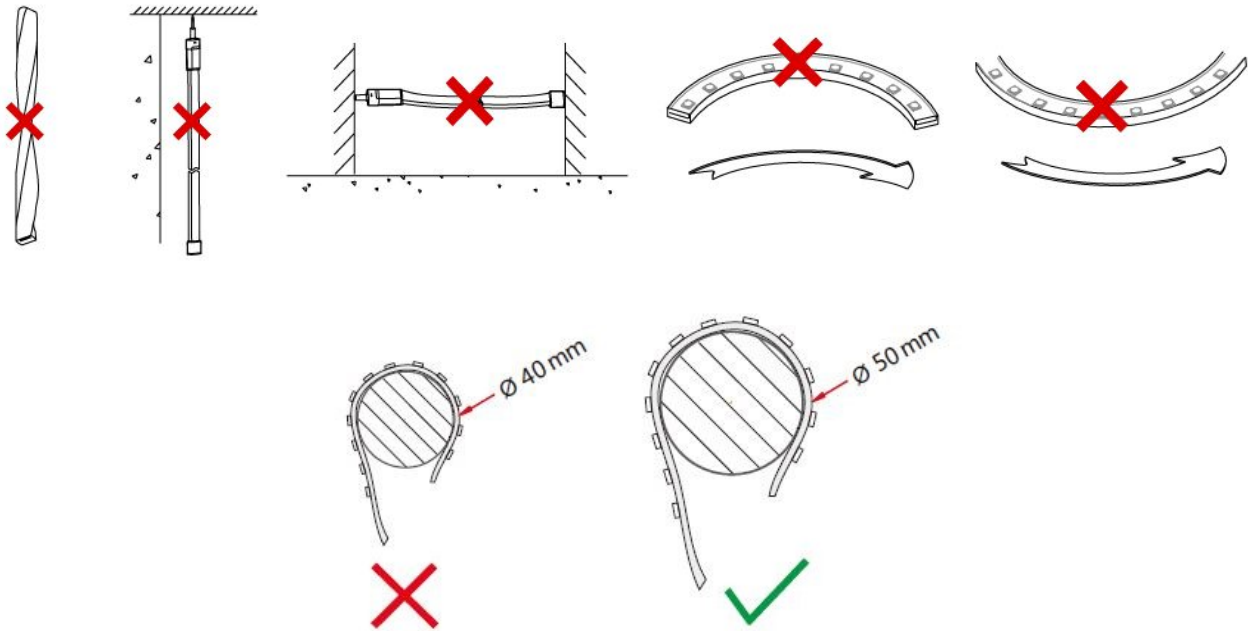

LED stripe double row - 4000k - 20W/m

Spesialdesignet LED stripe med dobbelt rad av LED. Bransjeledende høy fargegjengivelse med RA95+. LED stripen gir mye lys i forhold til effekt. Monteres i aluminiumsprofil for å opprettholde kjøling/levetid. Leveres i lengder på 5 meter med 3 meter kabel i begge ender. Lett å tilpasse da stripen kan kuttes hver 25mm. 240 LED/m gjør det lett for installatør og få jevnt lys, uten at man ser diodene igjennom dekkningen på aluminiumsprofilen. Tilgjengelig i flere lengder etter forespørsel. Dimbar ved valg av riktig driver og dimmer.

- Kan kuttes hver 25mm.
- Høy lumen 1741/Meter
- Høy RA (cri) verdi 95+
- Leveres med 3 meter kabel i hver ende
- 4000 kelvin
- MacAdam 3 step

Teknisk info

Modell nummer	L101	LED per meter / type LED	240 / 2835 SMD
Watt/meter	20W	IP	IP20
Spenning	DC 24V	Bredde PCB / kutt lengde	18 mm 3oz / 25 mm
CCT (K)	2200 2400 2700 3000 4000 5500 6500	Installasjon	3M dobbelsidig tape
Lumen/meter	1741	Maks lengde stripe	5 meter
CRI / MacAdam step	95+ / SDCM 3	Levetid / garanti	50.000 timer L80B10 / 5år