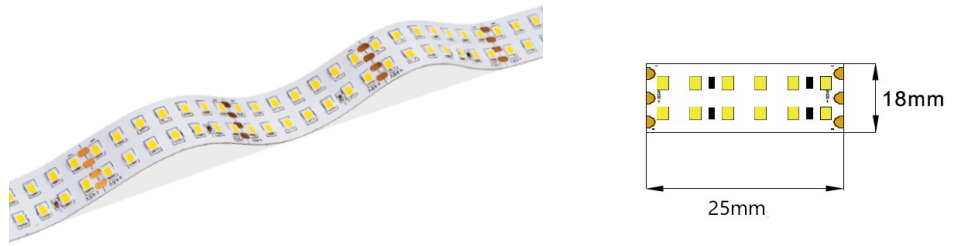

LED stripe double row - 3000k - 20W/m

Spesialdesignet LED stripe med dobbelt rad av LED. Bransjeledende høy fargegjengivelse med RA95+. LED stripen gir mye lys i forhold til effekt. Monteres i aluminiumsprofil for å opprettholde kjøling/levetid. Leveres i lengder på 5 meter med 3 meter kabel i begge ender. Lett å tilpasse da stripen kan kuttes hver 25mm. 240 LED/m gjør det lett for installatør og få jevnt lys, uten at man ser diodene igjennom dekkningen på aluminiumsprofilen. Tilgjengelig i flere lengder etter forespørsel. Dimbar ved valg av riktig driver og dimmer.

- Kan kuttes hver 25mm.
- Høy lumen 1690/Meter
- Høy RA (cri) verdi 95+
- Leveres med 3 meter kabel i hver ende
- 3000 kelvin
- MacAdam 3 step

Teknisk info

Modell nummer	L84	LED per meter / type LED	240 / 2835 SMD
Watt/meter	20W	IP	IP20
Spenning	DC 24V	Bredde PCB / kuttlengde	18 mm 3oz / 25 mm
CCT (K)	2200 2400 2700 3000 4000 5500 6500	Installasjon	3M dobbelsidig tape
Lumen/meter	1690	Maks lengde stripe	5 meter
CRI / MacAdam step	95+ / SDCM 3	Levetid / garanti	50.000 timer L80B10 / 5år