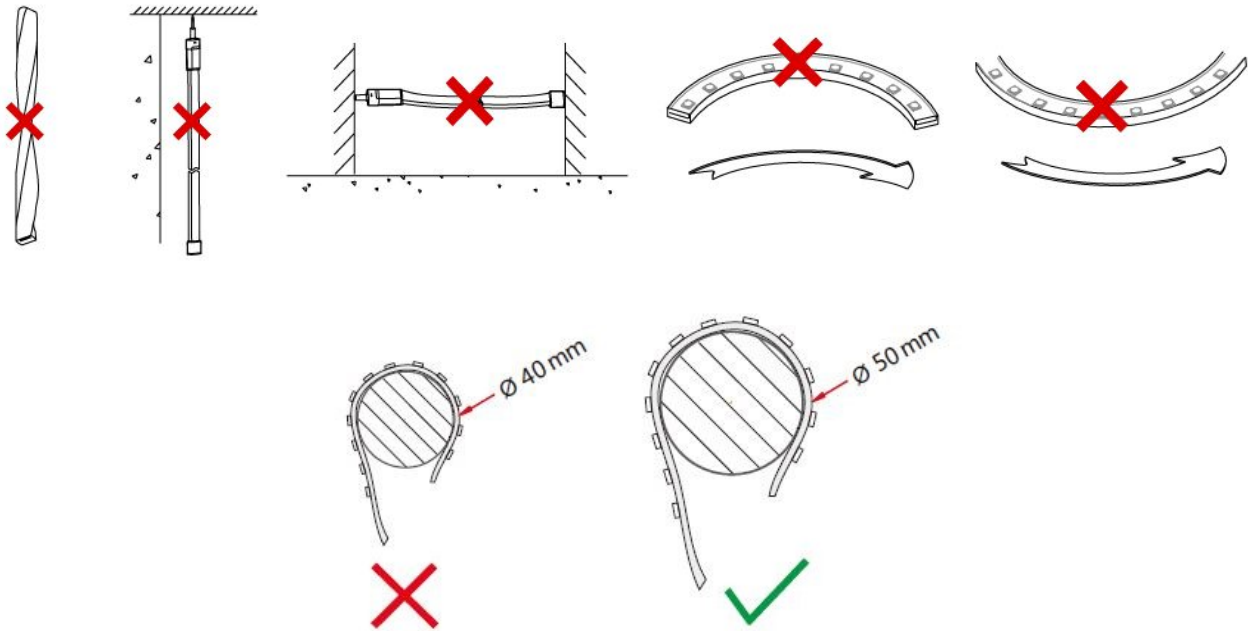

LED stripe double row - 3000k - 20W/m

Spesialdesignet LED stripe med dobbelt rad av LED. Bransjeledende høy fargegjengivelse med RA95+. LED stripen gir mye lys i forhold til effekt. Monteres i aluminiumsprofil for å opprettholde kjøling/levetid. Leveres i lengder på 5 meter med 3 meter kabel i begge ender. Lett å tilpasse da stripen kan kuttes hver 25mm. 240 LED/m gjør det lett for installatør og få jevnt lys, uten at man ser diodene igjennom dekkningen på aluminiumsprofilen. Tilgjengelig i flere lengder etter forespørsel. Dimbar ved valg av riktig driver og dimmer.

- Kan kuttes hver 25mm.
- Høy lumen 1690/Meter
- Høy RA (cri) verdi 95+
- Leveres med 3 meter kabel i hver ende
- 3000 kelvin
- MacAdam 3 step

Teknisk info

Modell nummer	L84	LED per meter / type LED	240 / 2835 SMD
Watt/meter	20W	IP	IP20
Spenning	DC 24V	Bredde PCB / kuttlengde	18 mm 3oz / 25 mm
CCT (K)	2200 2400 2700 3000 4000 5500 6500	Installasjon	3M dobbelsidig tape
Lumen/meter	1690	Maks lengde stripe	5 meter
CRI / MacAdam step	95+ / SDCM 3	Levetid / garanti	50.000 timer L80B10 / 5år