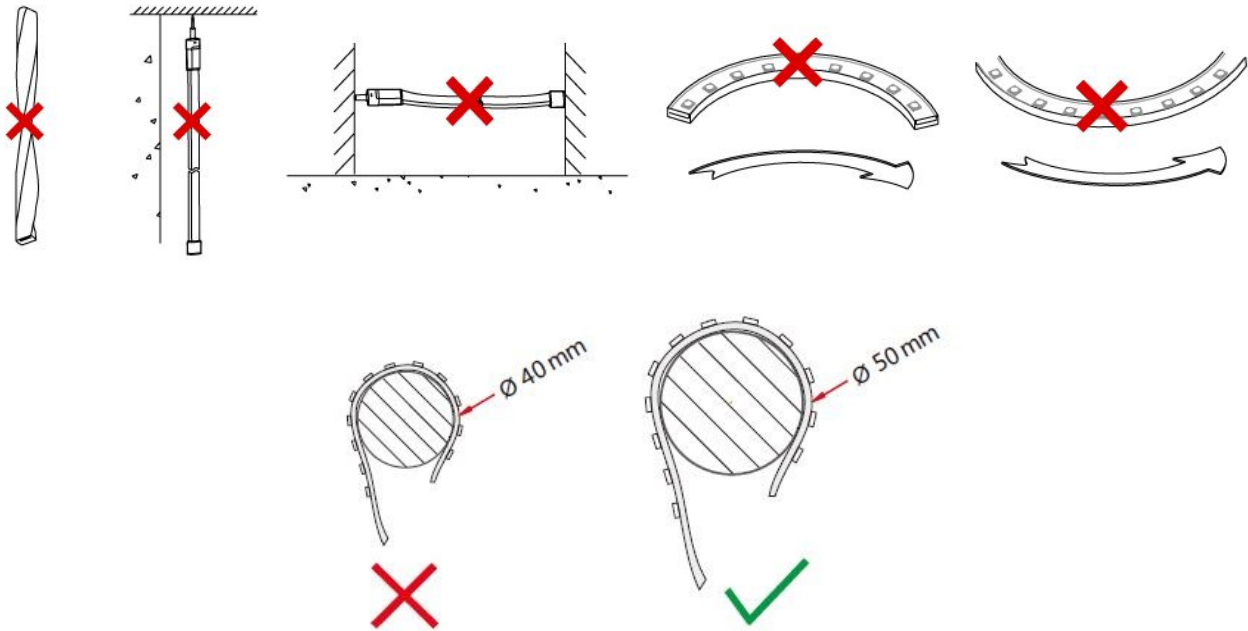

## LED stripe double row - 2700k - 20W/m

Spesialdesignet LED stripe med dobbelt rad av LED. Bransjeledende høy fargegjengivelse med RA95+. LED stripen gir mye lys i forhold til effekt. Monteres i aluminiumsprofil for å opprettholde kjøling/levetid. Leveres i lengder på 5 meter med 3 meter kabel i begge ender. Lett å tilpasse da stripen kan kuttes hver 25mm. 240 LED/m gjør det lett for installatør og få jevnt lys, uten at man ser diodene igjennom dekkningen på aluminiumsprofilen. Tilgjengelig i flere lengder etter forespørsel. Dimbar ved valg av riktig driver og dimmer.

- Kan kuttes hver 25mm.
- Høy lumen 1790/Meter
- Høy RA (cri) verdi 90+
- Leveres med 3 meter kabel i hver ende
- 2700 kelvin
- MacAdam 3 step

### Teknisk info

<b>Modell nummer</b>	L60	<b>LED per meter / type LED</b>	240 / 2835 SMD
<b>Watt/meter</b>	20W	<b>IP</b>	IP20
<b>Spenning</b>	DC 24V	<b>Bredde PCB / kuttlengde</b>	18 mm 3oz / 25 mm
<b>CCT (K)</b>	2200 2400 <b>2700</b> 3000 4000 5500 6500	<b>Installasjon</b>	3M dobbelsidig tape
<b>Lumen/meter</b>	1790	<b>Maks lengde stripe</b>	5 meter
<b>CRI / MacAdam step</b>	90+ / SDCM 3	<b>Levetid / garanti</b>	50.000 timer L80B10 / 5år