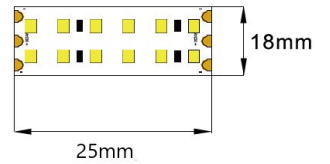

## LED stripe double row - 2700k - 20W/m

Spesialdesignet LED stripe med dobbelt rad av LED. Bransjeledende høy fargegjengivelse med RA95+. LED stripen gir mye lys i forhold til effekt. Monteres i aluminiumsprofil for å opprettholde kjøling/levetid. Leveres i lengder på 5 meter med 3 meter kabel i begge ender. Lett å tilpasse da stripen kan kuttes hver 25mm. 240 LED/m gjør det lett for installatør og få jevnt lys, uten at man ser diodene igjennom dekkningen på aluminiumsprofilen. Tilgjengelig i flere lengder etter forespørsel. Dimbar ved valg av riktig driver og dimmer.

- Kan kuttes hver 25mm.
- Høy lumen 1790/Meter
- Høy RA (cri) verdi 90+
- Leveres med 3 meter kabel i hver ende
- 2700 kelvin
- MacAdam 3 step

### Teknisk info

<b>Modell nummer</b>	L60	<b>LED per meter / type LED</b>	240 / 2835 SMD
<b>Watt/meter</b>	20W	<b>IP</b>	IP20
<b>Spenning</b>	DC 24V	<b>Bredde PCB / kuttlengde</b>	18 mm 3oz / 25 mm
<b>CCT (K)</b>	2200 2400 <b>2700</b> 3000 4000 5500 6500	<b>Installasjon</b>	3M dobbelsidig tape
<b>Lumen/meter</b>	1790	<b>Maks lengde stripe</b>	5 meter
<b>CRI / MacAdam step</b>	90+ / SDCM 3	<b>Levetid / garanti</b>	50.000 timer L80B10 / 5år