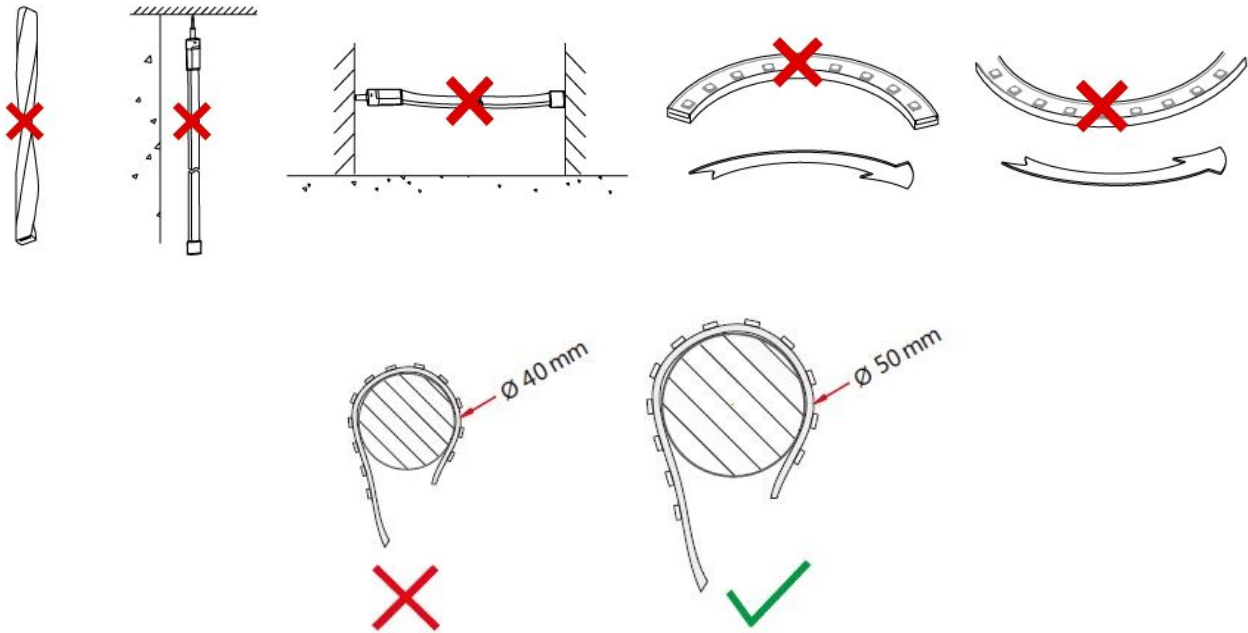

LED stripe tunable white 1800-3000K - 15W/m

Høy fargegjengivelse med RA90+. LED stripen gir mye lys i forhold til effekt. Kelvin verdien kan justeres fra 1800 til 3000 kelvin via egnet tunable white styring. Monteres i aluminiumsprofil for å opprettholde kjøling/levetid. Leveres i lengder på 5 meter med 3 meter kabel i begge ender. Lett å tilpasse da stripen kan kuttes hver 50mm. 240 LED/m gjør det lett for installatør og få jevnt lys, uten at man ser diodene igjennom dekkingen på aluminiumsprofilen. Tilgjengelig i flere lengder etter forespørsel. Dimbar ved valg av riktig driver og dimmer.

Terminering av kabel: Rød kabel = +. Gul kabel = varmhvit 1800K. Hvit kabel = kaldhvit 3000K.

- Kan kuttes hver 50mm.
- Lang levetid
- Høy RA (cri) verdi 90+
- Leveres med 3 meter kabel i hver ende
- 1800-3000 kelvin
- MacAdam 3 step

Teknisk info

Modell nummer	L160	LED per meter / type LED	240 (120+120) / 2835 SMD
Watt/meter	15W 1800 kelvin + 15W 3000 kelvin	IP	IP20
Spenning	DC 24V	Bredde PCB / kuttlengde	10mm 3oz / 50mm
Kelvin	1800 2400 2700 3000 4000 5500 6500	Installasjon	3M dobbelsidig tape
Lumen/meter	1800K = 949 lumen - 3000K = 1446 lumen	Maks lengde stripe	5 meter
CRI / MacAdam step	90+ / SDCM 3	Levetid / garanti	50.000 timer L80B10 / 5år