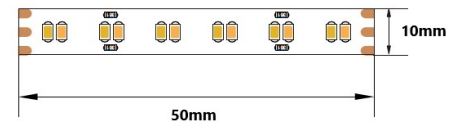

LED stripe tunable white 1800-3000K - 15W/m

Høy fargegjengivelse med RA90+. LED stripen gir mye lys i forhold til effekt. Kelvin verdien kan justeres fra 1800 til 3000 kelvin via egnet tunable white styring. Monteres i aluminiumsprofil for å opprettholde kjøling/levetid. Leveres i lengder på 5 meter med 3 meter kabel i begge ender. Lett å tilpasse da stripen kan kuttes hver 50mm. 240 LED/m gjør det lett for installatør og få jevnt lys, uten at man ser diodene igjennom dekkingen på aluminiumsprofilen. Tilgjengelig i flere lengder etter forespørsel. Dimbar ved valg av riktig driver og dimmer.

Terminering av kabel: Rød kabel = +. Gul kabel = varmhvit 1800K. Hvit kabel = kaldhvit 3000K.

- Kan kuttes hver 50mm.
- Lang levetid
- Høy RA (cri) verdi 90+
- Leveres med 3 meter kabel i hver ende
- 1800-3000 kelvin
- MacAdam 3 step

Teknisk info

Modell nummer	L160	LED per meter / type LED	240 (120+120) / 2835 SMD
Watt/meter	15W 1800 kelvin + 15W 3000 kelvin	IP	IP20
Spenning	DC 24V	Bredde PCB / kuttlengde	10mm 3oz / 50mm
Kelvin	1800 2400 2700 3000 4000 5500 6500	Installasjon	3M dobbelsidig tape
Lumen/meter	1800K = 949 lumen - 3000K = 1446 lumen	Maks lengde stripe	5 meter
CRI / MacAdam step	90+ / SDCM 3	Levetid / garanti	50.000 timer L80B10 / 5år