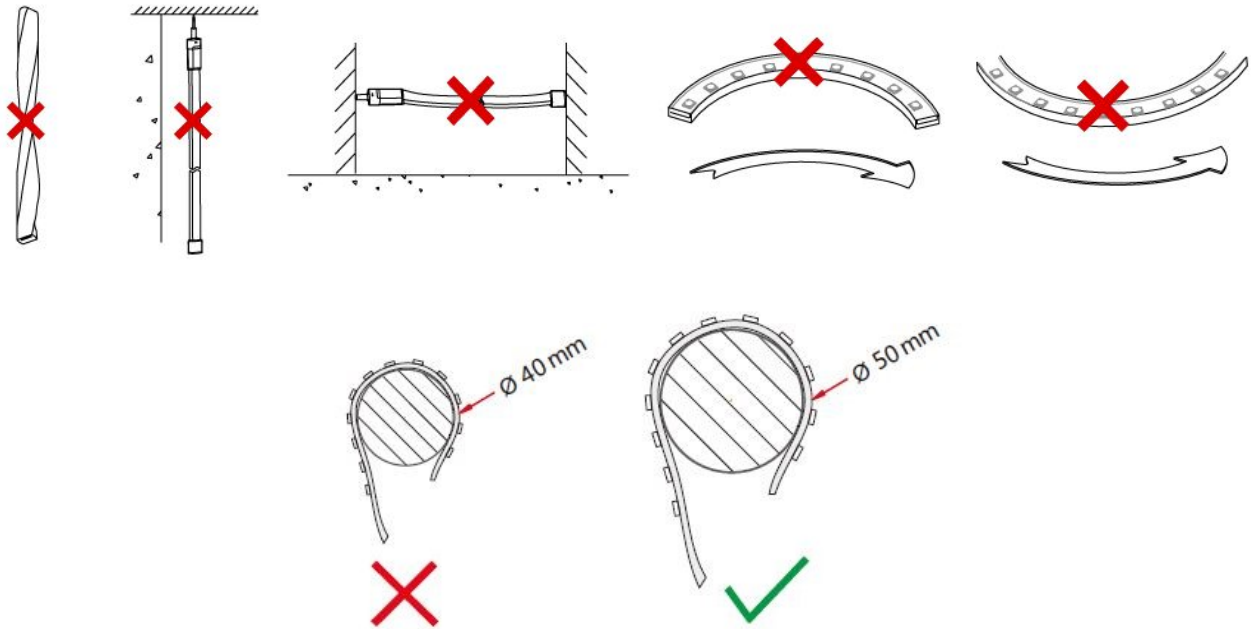

LED stripe slim - 2700k - 14,4W/m

Spesial laget LED stripe for montering i mindre aluminiumsprofiler. Med en bredde på kun 4mm gir denne LED stripen mulighet til montering på de fleste steder. Bransjeledende høy fargegjengivelse med RA95+. LED stripen gir mye lys i forhold til effekt. Monteres i aluminiumsprofil for å opprettholde kjøling/levetid. Leveres i lengder på 5 meter med 3 meter kabel i begge ender. Lett å tilpasse da stripen kan kuttes hver 29,4mm. 204 LED/m gjør det lett for installatør og få jevnt lys, uten at man ser diodene igjennom dekkningen på aluminiumsprofilen. Tilgjengelig i flere lengder etter forespørsel. Dimbar ved valg av riktig driver og dimmer.

- Kan kuttes hver 29,4mm.
- Høy lumen 1047/Meter
- Høy RA (cri) verdi 95+
- Leveres med 3 meter kabel i hver ende
- 2700 kelvin
- MacAdam 3 step

Teknisk info

Modell nummer	L59	LED per meter / type LED	204 / 2216 SMD
Watt/meter	14,4W	IP	IP20
Spenning	DC 24V	Bredde PCB / kuttlengde	4 mm 3oz / 29,4 mm
CCT (K)	2200 2400 2700 3000 4000 5500 6500	Installasjon	3M dobbelsidig tape
Lumen/meter	1047	Maks lengde stripe	5 meter
CRI / MacAdam step	95+ / SDCM 3	Levetid / garanti	50.000 timer L80B10 / 5år