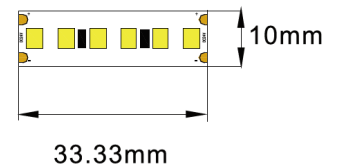

LED stripe high density - 2400k - 14,4W/m

Bransjeledende høy fargegjengivelse med RA95+. LED stripen gir mye lys i forhold til effekt. Monteres i aluminiumsprofil for å opprettholde kjøling/levetid. Leveres i lengder på 5 meter med 3 meter kabel i begge ender. Lett å tilpasse da stripen kan kuttes hver 33,33mm. 180 LED/m gjør det lett for installatør og få jevnt lys, uten at man ser diodene igjennom dekkningen på aluminiumsprofilen. Tilgjengelig i flere lengder etter forespørsel. Dimbar ved valg av riktig driver og dimmer.

- Kan kuttes hver 33,33mm.
- Høy lumen 1009/Meter
- Høy RA (cri) verdi 95+
- Leveres med 3 meter kabel i hver ende
- 2400 kelvin
- MacAdam 3 step

Teknisk info

Modell nummer	L78	LED per meter / type LED	180 / 2835 SMD
Watt/meter	14,4W	IP	IP20
Spenning	DC 24V	Bredde PCB / kuttlengthe	10 mm 3oz / 33,33 mm
CCT (K)	2200 2400 2700 3000 4000 5500 6500	Installasjon	3M dobbelsidig tape
Lumen/meter	1009	Maks lengde stripe	5 meter
CRI / MacAdam step	95+ / SDCM 3	Levetid / garanti	50.000 timer L80B10 / 5år