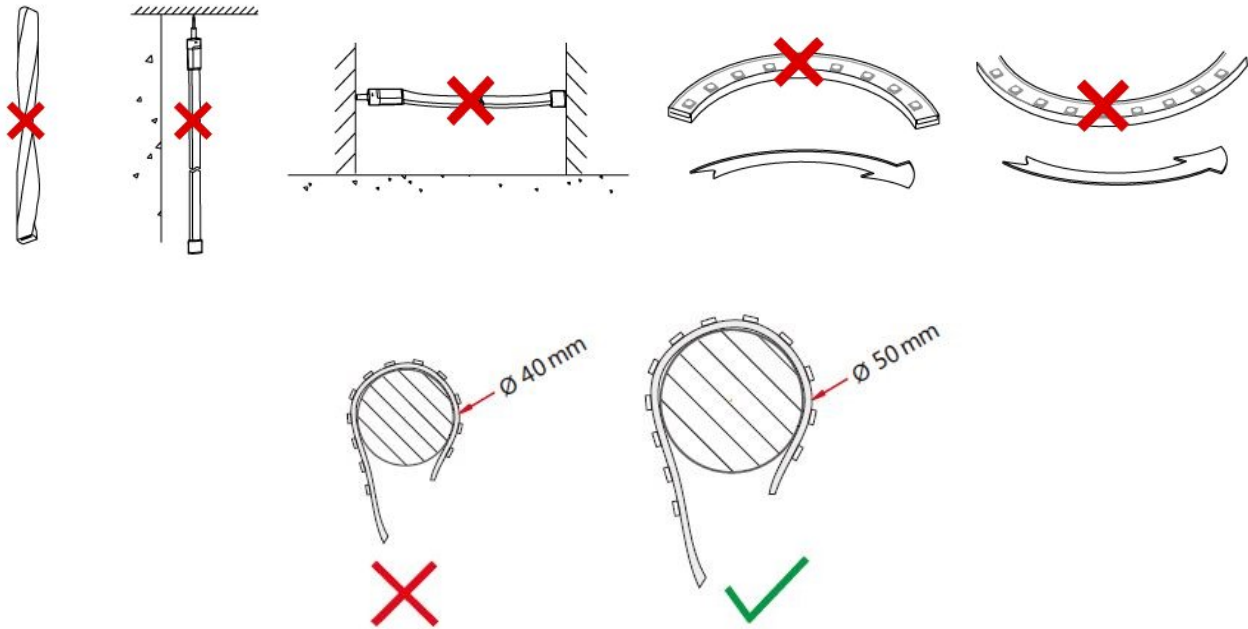

LED stripe high density - 2400k - 14,4W/m

Bransjeledende høy fargegjengivelse med RA95+. LED stripen gir mye lys i forhold til effekt. Monteres i aluminiumsprofil for å opprettholde kjøling/levetid. Leveres i lengder på 5 meter med 3 meter kabel i begge ender. Lett å tilpasse da stripen kan kuttes hver 33,33mm. 180 LED/m gjør det lett for installatør og få jevnt lys, uten at man ser diodene igjennom dekkningen på aluminiumsprofilen. Tilgjengelig i flere lengder etter forespørsel. Dimbar ved valg av riktig driver og dimmer.

- Kan kuttes hver 33,33mm.
- Høy lumen 1009/Meter
- Høy RA (cri) verdi 95+
- Leveres med 3 meter kabel i hver ende
- 2400 kelvin
- MacAdam 3 step

Teknisk info

Modell nummer	L78	LED per meter / type LED	180 / 2835 SMD
Watt/meter	14,4W	IP	IP20
Spenning	DC 24V	Bredde PCB / kuttlengthe	10 mm 3oz / 33,33 mm
CCT (K)	2200 2400 2700 3000 4000 5500 6500	Installasjon	3M dobbelsidig tape
Lumen/meter	1009	Maks lengde stripe	5 meter
CRI / MacAdam step	95+ / SDCM 3	Levetid / garanti	50.000 timer L80B10 / 5år