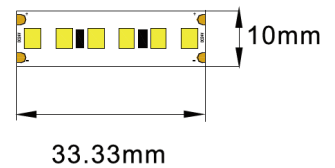

LED stripe high density - 2200k - 14,4W/m

Bransjeledende høy fargegjengivelse med RA95+. LED stripen gir mye lys i forhold til effekt. Monteres i aluminiumsprofil for å opprettholde kjøling/levetid. Leveres i lengder på 5 meter med 3 meter kabel i begge ender. Lett å tilpasse da stripen kan kuttes hver 33,33mm. 180 LED/m gjør det lett for installatør og få jevnt lys, uten at man ser diodene igjennom dekkningen på aluminiumsprofilen. Tilgjengelig i flere lengder etter forespørsel. Dimbar ved valg av riktig driver og dimmer.

- Kan kuttes hver 33,33mm.
- Høy lumen 975/Meter
- Høy RA (cri) verdi 95+
- Leveres med 3 meter kabel i hver ende
- 2200 kelvin
- MacAdam 3 step

Teknisk info

Modell nummer	L88	LED per meter / type LED	180 / 2835 SMD
Watt/meter	14,4W	IP	IP20
Spenning	DC 24V	Bredde PCB / kuttlengde	10 mm 3oz / 33,33 mm
CCT (K)	2200 2400 2700 3000 4000 5500 6500	Installasjon	3M dobbelsidig tape
Lumen/meter	975	Maks lengde stripe	5 meter
CRI / MacAdam step	95+ / SDCM 3	Levetid / garanti	50.000 timer L80B10 / 5år