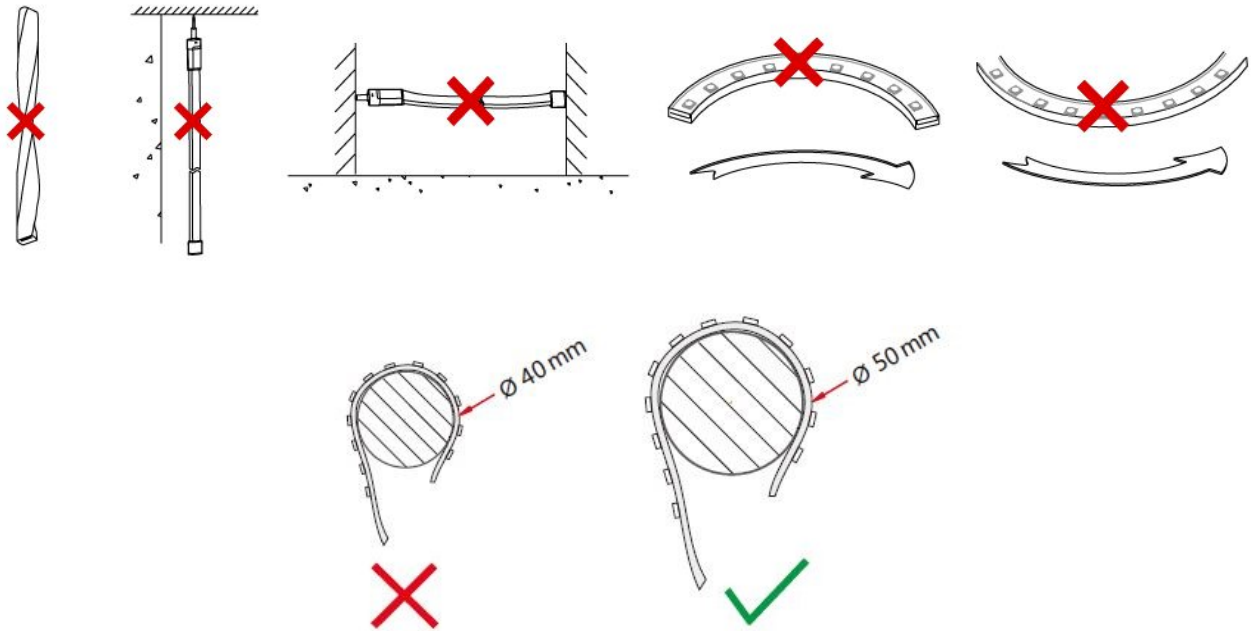

LED stripe high density - 2200k - 14,4W/m

Bransjeledende høy fargegjengivelse med RA95+. LED stripen gir mye lys i forhold til effekt. Monteres i aluminiumsprofil for å opprettholde kjøling/levetid. Leveres i lengder på 5 meter med 3 meter kabel i begge ender. Lett å tilpasse da stripen kan kuttes hver 33,33mm. 180 LED/m gjør det lett for installatør og få jevnt lys, uten at man ser diodene igjennom dekkningen på aluminiumsprofilen. Tilgjengelig i flere lengder etter forespørsel. Dimbar ved valg av riktig driver og dimmer.

- Kan kuttes hver 33,33mm.
- Høy lumen 975/Meter
- Høy RA (cri) verdi 95+
- Leveres med 3 meter kabel i hver ende
- 2200 kelvin
- MacAdam 3 step

Teknisk info

Modell nummer	L88	LED per meter / type LED	180 / 2835 SMD
Watt/meter	14,4W	IP	IP20
Spenning	DC 24V	Bredde PCB / kuttlengde	10 mm 3oz / 33,33 mm
CCT (K)	2200 2400 2700 3000 4000 5500 6500	Installasjon	3M dobbelsidig tape
Lumen/meter	975	Maks lengde stripe	5 meter
CRI / MacAdam step	95+ / SDCM 3	Levetid / garanti	50.000 timer L80B10 / 5år