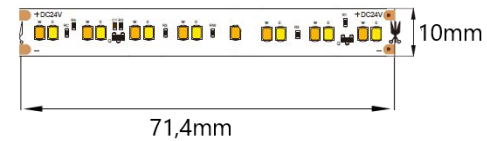

LED stripe dimtowarm - 1800-3000K - 10W/m

Høy fargegjengivelse med RA90+. LED stripen gir mye lys i forhold til effekt. Kelvin verdien justeres automatisk fra 3000 til 1800 kelvin jo lengre den dimmes ned. Monteres i aluminiumsprofil for å opprettholde kjøling/levetid. Leveres i lengder på 5 meter med 3 meter kabel i begge ender. Lett å tilpasse da stripen kan kuttes hver 71,4mm. Tilgjengelig i flere lengder etter forespørsel. Dimbar ved valg av riktig driver og dimmer.

- Kan kuttes hver 71,4mm.
- Lang levetid
- Høy RA (cri) verdi 90+
- Leveres med 3 meter kabel i hver ende
- 1800-3000kelvin
- MacAdam 3 step

Teknisk info

Modell nummer	L120	LED per meter / type LED	196 / 2835 SMD
Watt/meter	10W	IP	IP20
Spenning	DC 24V	Bredde PCB / kuttlengde	10mm 3oz / 71,4mm
CCT (K)	1800 2400 2700 3000 4000 5500 6500	Installasjon	3M dobbelsidig tape
Lumen/meter	1800K = 52 lumen - 3000K = 1114 lumen	Maks lengde stripe	5 meter
CRI / MacAdam step	90+ / SDCM 3	Levetid / garanti	50.000 timer L80B10 / 5år