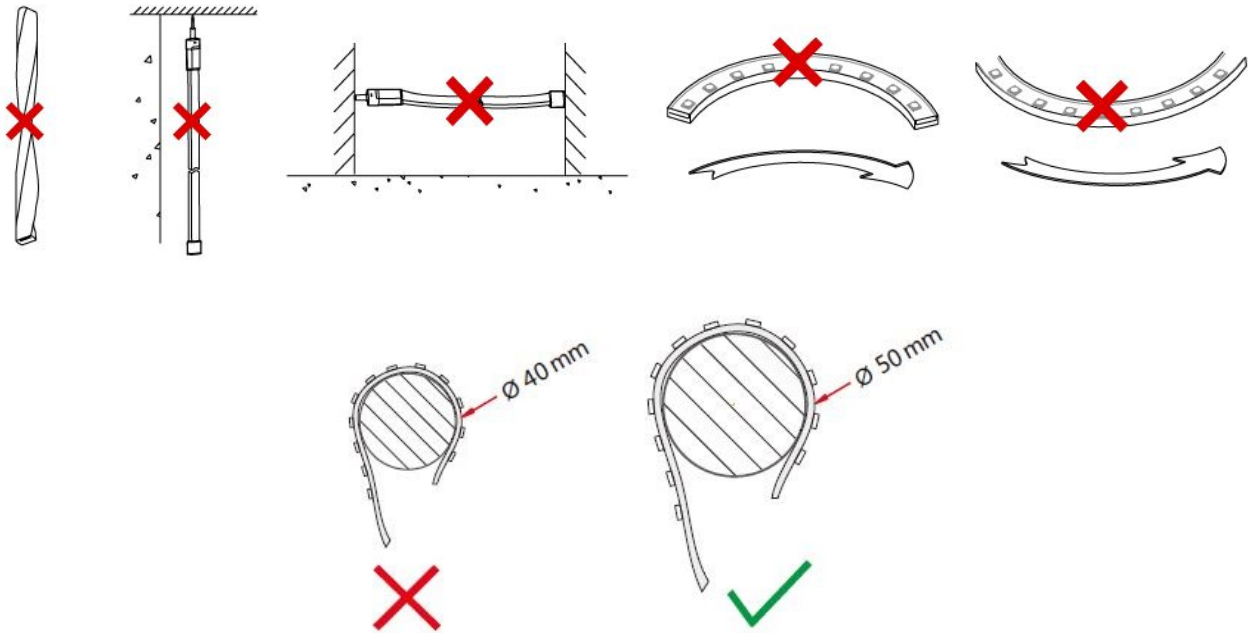

LED stripe dimtowarm - 1800-3000K - 10W/m

Høy fargegjengivelse med RA90+. LED stripen gir mye lys i forhold til effekt. Kelvin verdien justeres automatisk fra 3000 til 1800 kelvin jo lengre den dimmes ned. Monteres i aluminiumsprofil for å opprettholde kjøling/levetid. Leveres i lengder på 5 meter med 3 meter kabel i begge ender. Lett å tilpasse da stripen kan kuttes hver 71,4mm. Tilgjengelig i flere lengder etter forespørsel. Dimbar ved valg av riktig driver og dimmer.

- Kan kuttes hver 71,4mm.
- Lang levetid
- Høy RA (cri) verdi 90+
- Leveres med 3 meter kabel i hver ende
- 1800-3000kelvin
- MacAdam 3 step

Teknisk info

Modell nummer	L120	LED per meter / type LED	196 / 2835 SMD
Watt/meter	10W	IP	IP20
Spenning	DC 24V	Bredde PCB / kuttlengde	10mm 3oz / 71,4mm
CCT (K)	1800 2400 2700 3000 4000 5500 6500	Installasjon	3M dobbelsidig tape
Lumen/meter	1800K = 52 lumen - 3000K = 1114 lumen	Maks lengde stripe	5 meter
CRI / MacAdam step	90+ / SDCM 3	Levetid / garanti	50.000 timer L80B10 / 5år