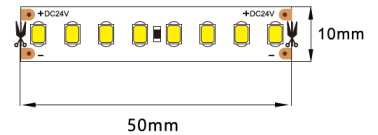

LED stripe high lumen IP54 - 3000k - 4,8W/m

High lumen LED stripe som gir mye lys i forhold til effekt. Høy fargegjengivelse med RA90+. Monteres i aluminiumsprofil for å opprettholde kjøling/levetid. Leveres i lengder på 2,5 meter med 3 meter kabel i begge ender. Lett å tilpasse da stripen kan kuttes hver 50mm. 160 LED/m gjør det lett for installatør og få jevnt lys, uten at man ser diodene igjennom dekkingen på aluminiumsprofilen. Tilgjengelig i flere lengder etter forespørsel. Dimbar ved valg av riktig driver og dimmer.

- Kan kuttes hver 50mm.
- Høy lumen 571/Meter
- Høy RA (cri) verdi 90+
- Leveres med 3 meter kabel i hver ende
- 3000 kelvin
- MacAdam 3 step

Silikonbelagt IP54

Teknisk info

| | | | |
|---------------------------|---|---------------------------------|---------------------------|
| Modell nummer | L148 | LED per meter / type LED | 160 / 2835 SMD |
| Watt/meter | 4,8W | IP | IP54 |
| Spenning | DC 24V | Bredde PCB / kuttlengthe | 10 mm 3oz / 50 mm |
| CCT (K) | 2200 2400 2700 3000 4000 5500 6500 | Installasjon | 3M dobbelsidig tape |
| Lumen/meter | 571 | Maks lengde stripe | 5 meter |
| CRI / MacAdam step | 90+ / SDCM 3 | Levetid / garanti | 50.000 timer L80B10 / 5år |