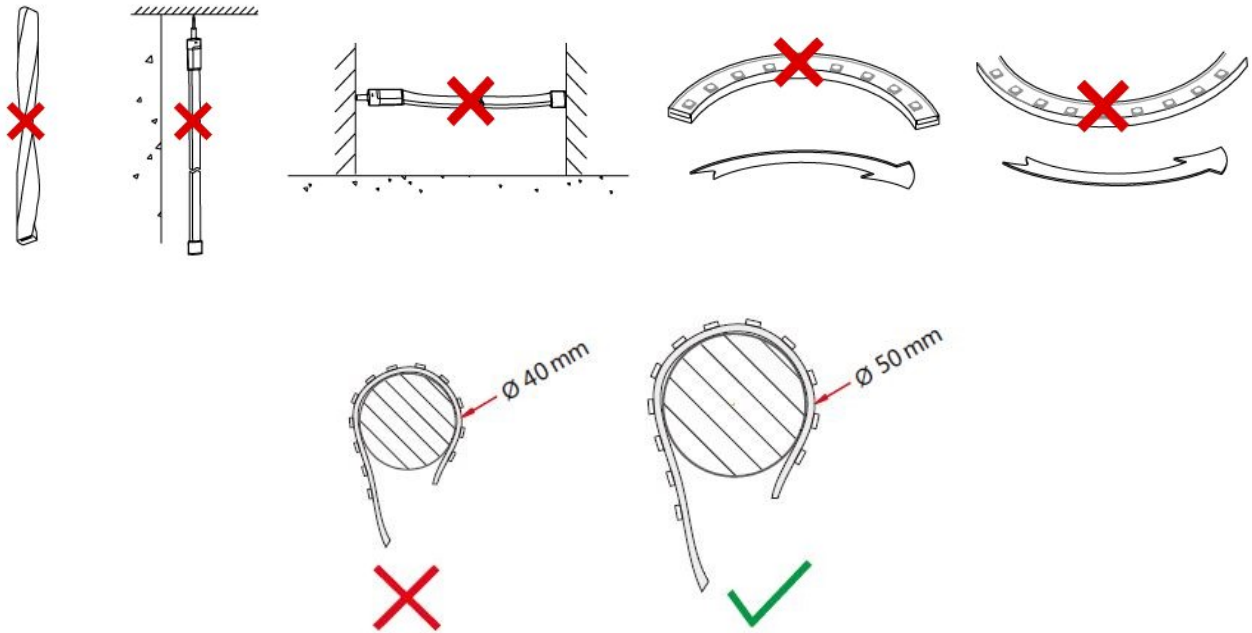

LED stripe high lumen IP54 - 3000k - 4,8W/m

High lumen LED stripe som gir mye lys i forhold til effekt. Høy fargegjengivelse med RA90+. Monteres i aluminiumsprofil for å opprettholde kjøling/levetid. Leveres i lengder på 2,5 meter med 3 meter kabel i begge ender. Lett å tilpasse da stripen kan kuttes hver 50mm. 160 LED/m gjør det lett for installatør og få jevnt lys, uten at man ser diodene igjennom dekkingen på aluminiumsprofilen. Tilgjengelig i flere lengder etter forespørsel. Dimbar ved valg av riktig driver og dimmer.

- Kan kuttes hver 50mm.
- Høy lumen 571/Meter
- Høy RA (cri) verdi 90+
- Leveres med 3 meter kabel i hver ende
- 3000 kelvin
- MacAdam 3 step

Silikonbelagt IP54

Teknisk info

| | | | |
|---------------------------|---|---------------------------------|---------------------------|
| Modell nummer | L148 | LED per meter / type LED | 160 / 2835 SMD |
| Watt/meter | 4,8W | IP | IP54 |
| Spenning | DC 24V | Bredde PCB / kuttlengthe | 10 mm 3oz / 50 mm |
| CCT (K) | 2200 2400 2700 3000 4000 5500 6500 | Installasjon | 3M dobbelsidig tape |
| Lumen/meter | 571 | Maks lengde stripe | 5 meter |
| CRI / MacAdam step | 90+ / SDCM 3 | Levetid / garanti | 50.000 timer L80B10 / 5år |