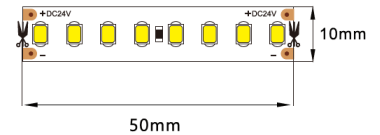

## LED stripe high lumen IP54 - 2700k - 4,8W/m

High lumen LED stripe som gir mye lys i forhold til effekt. Høy fargegjengivelse med RA90+. Monteres i aluminiumsprofil for å opprettholde kjøling/levetid. Leveres i lengder på 2,5 meter med 3 meter kabel i begge ender. Lett å tilpasse da stripen kan kuttes hver 50mm. 160 LED/m gjør det lett for installatør og få jevnt lys, uten at man ser diodene igjennom dekkingen på aluminiumsprofilen. Tilgjengelig i flere lengder etter forespørsel. Dimbar ved valg av riktig driver og dimmer.

- Kan kuttes hver 50mm.
- Høy lumen 562/Meter
- Høy RA (cri) verdi 90+
- Leveres med 3 meter kabel i hver ende
- 2700 kelvin
- MacAdam 3 step

### Teknisk info

<b>Modell nummer</b>	L147	<b>LED per meter / type LED</b>	160 / 2835 SMD
<b>Watt/meter</b>	4,8W	<b>IP</b>	IP54
<b>Spennning</b>	DC 24V	<b>Bredde PCB / kutt lengde</b>	10 mm 3oz / 50 mm
<b>CCT (K)</b>	2200 2400 <b>2700</b> 3000 4000 5500 6500	<b>Installasjon</b>	3M dobbelsidig tape
<b>Lumen/meter</b>	562	<b>Maks lengde stripe</b>	5 meter
<b>CRI / MacAdam step</b>	90+ / SDCM 3	<b>Levetid / garanti</b>	50.000 timer L80B10 / 5år