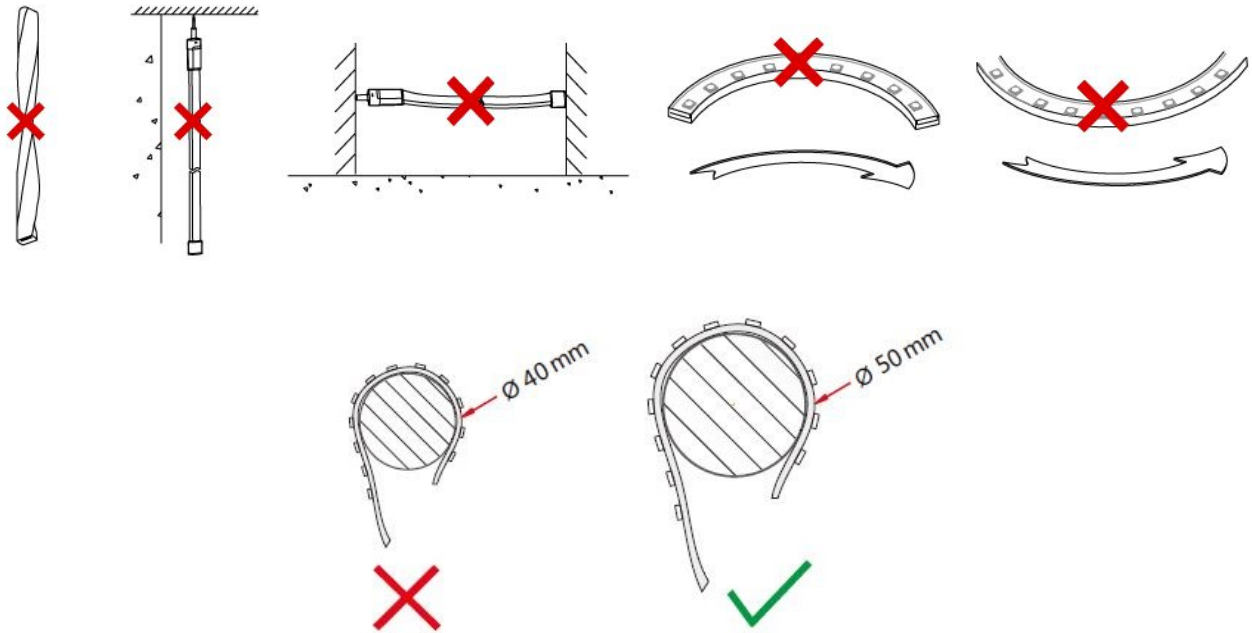

## LED stripe high lumen IP54 - 2700k - 4,8W/m

High lumen LED stripe som gir mye lys i forhold til effekt. Høy fargegjengivelse med RA90+. Monteres i aluminiumsprofil for å opprettholde kjøling/levetid. Leveres i lengder på 2,5 meter med 3 meter kabel i begge ender. Lett å tilpasse da stripen kan kuttes hver 50mm. 160 LED/m gjør det lett for installatør og få jevnt lys, uten at man ser diodene igjennom dekkingen på aluminiumsprofilen. Tilgjengelig i flere lengder etter forespørsel. Dimbar ved valg av riktig driver og dimmer.

- Kan kuttes hver 50mm.
- Høy lumen 562/Meter
- Høy RA (cri) verdi 90+
- Leveres med 3 meter kabel i hver ende
- 2700 kelvin
- MacAdam 3 step

### Silikonbelagt IP54

### Teknisk info

<b>Modell nummer</b>	L147	<b>LED per meter / type LED</b>	160 / 2835 SMD
<b>Watt/meter</b>	4,8W	<b>IP</b>	IP54
<b>Spennning</b>	DC 24V	<b>Bredde PCB / kutt lengde</b>	10 mm 3oz / 50 mm
<b>CCT (K)</b>	2200 2400 <b>2700</b> 3000 4000 5500 6500	<b>Installasjon</b>	3M dobbelsidig tape
<b>Lumen/meter</b>	562	<b>Maks lengde stripe</b>	5 meter
<b>CRI / MacAdam step</b>	90+ / SDCM 3	<b>Levetid / garanti</b>	50.000 timer L80B10 / 5år