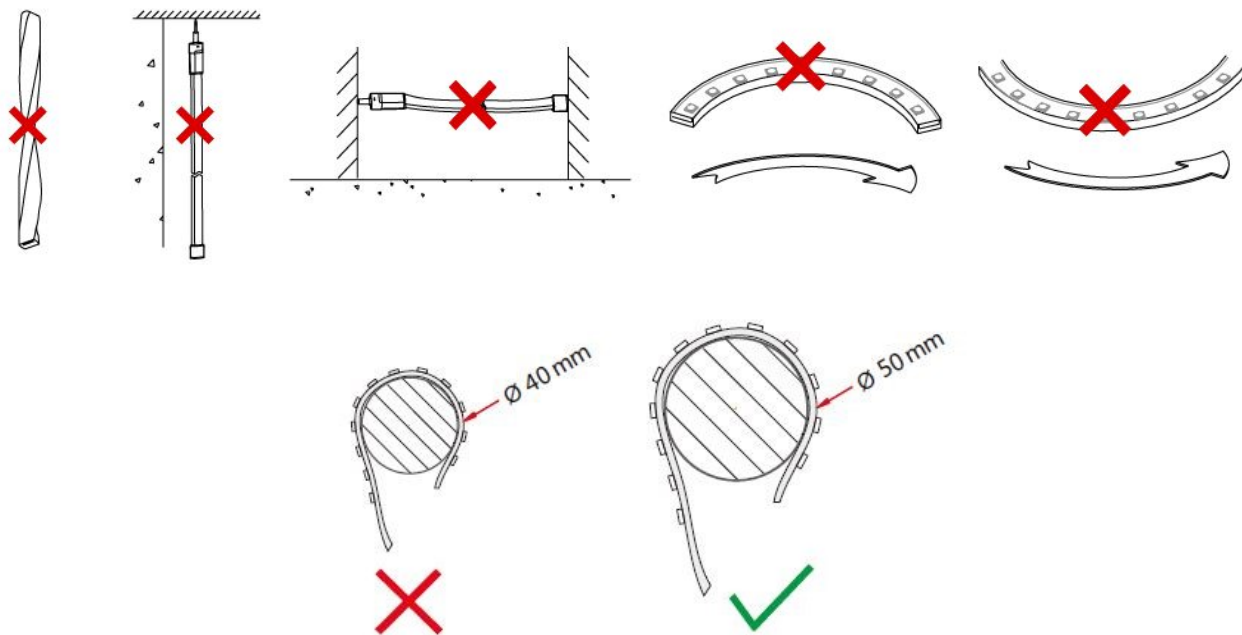

LED stripe high lumen - 2700k - 6W/m

High lumen LED stripe som gir mye lys i forhold til effekt (140 lumen/watt). Høy fargegjengivelse med RA90+. Monteres i aluminiumsprofil for å opprettholde kjøling/levetid. Leveres i lengder på 2,5 og 5 meter med 5 meter kabel i begge ender. Lett å tilpasse da stripen kan kuttes hver 35,8mm. 224 LED/m gjør det lett for installatør og få jevnt lys, uten at man ser diodene igjennom dekkningen på aluminiumsprofilen. Tilgjengelig i flere lengder etter forespørsel. Dimbar ved valg av riktig driver og dimmer.

- Kan kuttes hver 35,8mm.
- Høy lumen 840/Meter
- Høy RA (cri) verdi 90+
- Leveres med 5 meter kabel i hver ende
- 2700 kelvin
- MacAdam 3 step

Teknisk info

Modell nummer	L158 = 5 meter - L159 = 2,5 meter	LED per meter / type LED	224 / 2835 SMD
Watt/meter	6W	IP	IP20
Spenning	DC 24V	Bredde PCB / kuttlengthe	10 mm 3oz / 35,8 mm
CCT (K)	2200 2400 2700 3000 4000 5500 6500	Installasjon	3M dobbelsidig tape
Lumen/meter	840	Maks lengde stripe	5 meter
CRI / MacAdam step	90+ / SDCM 3	Levetid / garanti	50.000 timer L80B10 / 5år