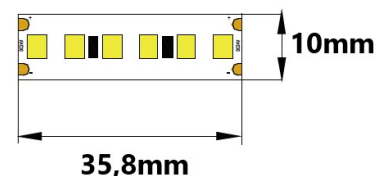

LED stripe high lumen - 2700k - 6W/m

High lumen LED stripe som gir mye lys i forhold til effekt (140 lumen/watt). Høy fargegjengivelse med RA90+. Monteres i aluminiumsprofil for å opprettholde kjøling/levetid. Leveres i lengder på 2,5 og 5 meter med 5 meter kabel i begge ender. Lett å tilpasse da stripen kan kuttes hver 35,8mm. 224 LED/m gjør det lett for installatør og få jevnt lys, uten at man ser diodene igjennom dekkningen på aluminiumsprofilen. Tilgjengelig i flere lengder etter forespørsel. Dimbar ved valg av riktig driver og dimmer.

- Kan kuttes hver 35,8mm.
- Høy lumen 840/Meter
- Høy RA (cri) verdi 90+
- Leveres med 5 meter kabel i hver ende
- 2700 kelvin
- MacAdam 3 step

Teknisk info

Modell nummer	L158 = 5 meter - L159 = 2,5 meter	LED per meter / type LED	224 / 2835 SMD
Watt/meter	6W	IP	IP20
Spenning	DC 24V	Bredde PCB / kuttlengthe	10 mm 3oz / 35,8 mm
CCT (K)	2200 2400 2700 3000 4000 5500 6500	Installasjon	3M dobbelsidig tape
Lumen/meter	840	Maks lengde stripe	5 meter
CRI / MacAdam step	90+ / SDCM 3	Levetid / garanti	50.000 timer L80B10 / 5år