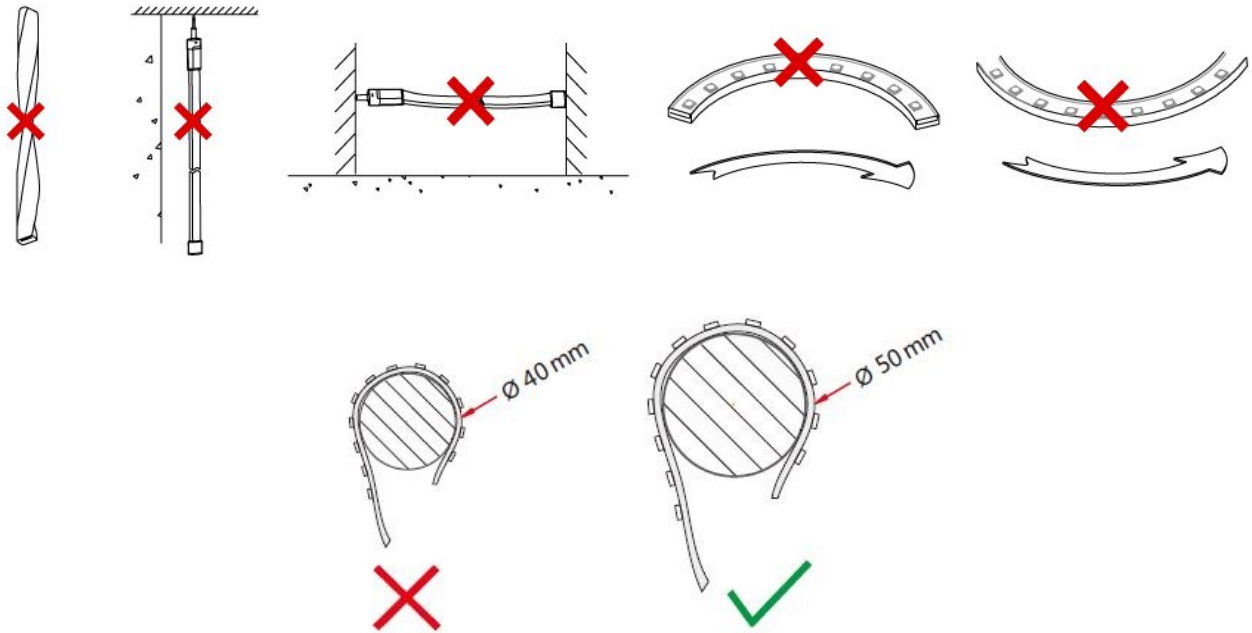

## LED stripe high lumen - 3000k - 14,4W/m

High lumen LED stripe som gir mye lys i forhold til effekt. Høy fargegjengivelse med RA90+. Monteres i aluminiumsprofil for å opprettholde kjøling/levetid. Leveres i lengder på 5 meter med 3 meter kabel i begge ender. Lett å tilpasse da stripen kan kuttes hver 50mm. 160 LED/m gjør det lett for installatør og få jevnt lys, uten at man ser diodene igjennom dekkningen på aluminiumsprofilen. Tilgjengelig i flere lengder etter forespørsel. Dimbar ved valg av riktig driver og dimmer.

- Kan kuttes hver 50mm.
- Høy lumen 1732/Meter
- Høy RA (cri) verdi 90+
- Leveres med 3 meter kabel i hver ende
- 3000 kelvin
- MacAdam 3 step

### Teknisk info

<b>Modell nummer</b>	L104	<b>LED per meter / type LED</b>	160 / 2835 SMD
<b>Watt/meter</b>	14,4W	<b>IP</b>	IP20
<b>Spenning</b>	DC 24V	<b>Bredde PCB / kutt lengde</b>	10 mm 3oz / 50 mm
<b>CCT (K)</b>	2200 2400 2700 <b>3000</b> 4000 5500 6500	<b>Installasjon</b>	3M dobbelsidig tape
<b>Lumen/meter</b>	1732	<b>Maks lengde stripe</b>	5 meter
<b>CRI / MacAdam step</b>	90+ / SDCM 3	<b>Levetid / garanti</b>	50.000 timer L80B10 / 5år