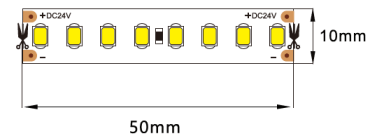

## LED stripe high lumen - 3000k - 14,4W/m

High lumen LED stripe som gir mye lys i forhold til effekt. Høy fargegjengivelse med RA90+. Monteres i aluminiumsprofil for å opprettholde kjøling/levetid. Leveres i lengder på 5 meter med 3 meter kabel i begge ender. Lett å tilpasse da stripen kan kuttes hver 50mm. 160 LED/m gjør det lett for installatør og få jevnt lys, uten at man ser diodene igjennom dekkningen på aluminiumsprofilen. Tilgjengelig i flere lengder etter forespørsel. Dimbar ved valg av riktig driver og dimmer.

- Kan kuttes hver 50mm.
- Høy lumen 1732/Meter
- Høy RA (cri) verdi 90+
- Leveres med 3 meter kabel i hver ende
- 3000 kelvin
- MacAdam 3 step

### Teknisk info

<b>Modell nummer</b>	L104	<b>LED per meter / type LED</b>	160 / 2835 SMD
<b>Watt/meter</b>	14,4W	<b>IP</b>	IP20
<b>Spenning</b>	DC 24V	<b>Bredde PCB / kutt lengde</b>	10 mm 3oz / 50 mm
<b>CCT (K)</b>	2200 2400 2700 <b>3000</b> 4000 5500 6500	<b>Installasjon</b>	3M dobbelsidig tape
<b>Lumen/meter</b>	1732	<b>Maks lengde stripe</b>	5 meter
<b>CRI / MacAdam step</b>	90+ / SDCM 3	<b>Levetid / garanti</b>	50.000 timer L80B10 / 5år