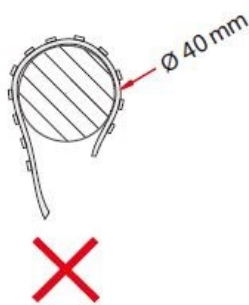

LED stripe high lumen - 2700k - 12W/m

High lumen LED stripe som gir mye lys i forhold til effekt (148 lumen/watt). Høy fargegjengivelse med RA90+. Monteres i aluminiumsprofil for å opprettholde kjøling/levetid. Leveres i lengder på 2,5 og 5 meter med 5 meter kabel i begge ender. Lett å tilpasse da stripen kan kuttes hver 35,8mm. 224 LED/m gjør det lett for installatør og få jevnt lys, uten at man ser diodene igjennom dekkningen på aluminiumsprofilen. Tilgjengelig i flere lengder etter forespørsel. Dimbar ved valg av riktig driver og dimmer.

- Kan kuttes hver 35,8mm.
- Høy lumen 1780/Meter
- Høy RA (cri) verdi 90+
- Leveres med 5 meter kabel i hver ende
- 2700 kelvin
- MacAdam 3 step

Teknisk info

Modell nummer	L156 = 5 meter - L157 = 2,5 meter	LED per meter / type LED	224 / 2835 SMD
Watt/meter	12W	IP	IP20
Spenning	DC 24V	Bredde PCB / kuttlengde	10 mm 3oz / 35,8 mm
CCT (K)	2200 2400 2700 3000 4000 5500 6500	Installasjon	3M dobbelsidig tape
Lumen/meter	1780	Maks lengde stripe	5 meter
CRI / MacAdam step	90+ / SDCM 3	Levetid / garanti	50.000 timer L80B10 / 5år