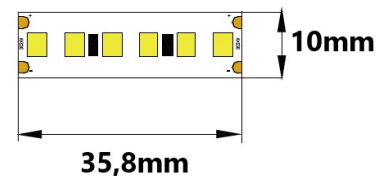

LED stripe high lumen - 2700k - 12W/m

High lumen LED stripe som gir mye lys i forhold til effekt (148 lumen/watt). Høy fargegjengivelse med RA90+. Monteres i aluminiumsprofil for å opprettholde kjøling/levetid. Leveres i lengder på 2,5 og 5 meter med 5 meter kabel i begge ender. Lett å tilpasse da stripen kan kuttes hver 35,8mm. 224 LED/m gjør det lett for installatør og få jevnt lys, uten at man ser diodene igjennom dekkningen på aluminiumsprofilen. Tilgjengelig i flere lengder etter forespørsel. Dimbar ved valg av riktig driver og dimmer.

- Kan kuttes hver 35,8mm.
- Høy lumen 1780/Meter
- Høy RA (cri) verdi 90+
- Leveres med 5 meter kabel i hver ende
- 2700 kelvin
- MacAdam 3 step

Teknisk info

Modell nummer	L156 = 5 meter - L157 = 2,5 meter	LED per meter / type LED	224 / 2835 SMD
Watt/meter	12W	IP	IP20
Spenning	DC 24V	Bredde PCB / kuttlengde	10 mm 3oz / 35,8 mm
CCT (K)	2200 2400 2700 3000 4000 5500 6500	Installasjon	3M dobbelsidig tape
Lumen/meter	1780	Maks lengde stripe	5 meter
CRI / MacAdam step	90+ / SDCM 3	Levetid / garanti	50.000 timer L80B10 / 5år