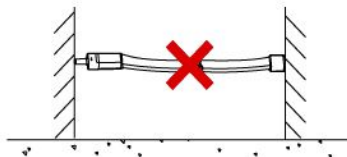

LED stripe high lumen - 2700k - 12W/m

High lumen LED stripe som gir mye lys i forhold til effekt (148 lumen/watt). Høy fargegjengivelse med RA90+. Monteres i aluminiumsprofil for å opprettholde kjøling/levetid. Leveres i lengder på 2,5 og 5 meter med 5 meter kabel i begge ender. Lett å tilpasse da stripen kan kuttes hver 35,8mm. 224 LED/m gjør det lett for installatør og få jevnt lys, uten at man ser diodene igjennom dekkningen på aluminiumsprofilen. Tilgjengelig i flere lengder etter forespørsel. Dimbar ved valg av riktig driver og dimmer.

- Kan kuttes hver 35,8mm.
- Høy lumen 1780/Meter
- Høy RA (cri) verdi 90+
- Leveres med 5 meter kabel i hver ende
- 2700 kelvin
- MacAdam 3 step

Teknisk info

Modell nummer	L156 = 5 meter - L157 = 2,5 meter	LED per meter / type LED	224 / 2835 SMD
Watt/meter	12W	IP	IP20
Spenning	DC 24V	Bredde PCB / kuttlengde	10 mm 3oz / 35,8 mm
CCT (K)	2200 2400 2700 3000 4000 5500 6500	Installasjon	3M dobbelsidig tape
Lumen/meter	1780	Maks lengde stripe	5 meter
CRI / MacAdam step	90+ / SDCM 3	Levetid / garanti	50.000 timer L80B10 / 5år