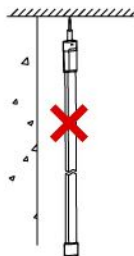

LED stripe high lumen - 2700k - 12W/m

High lumen LED stripe som gir mye lys i forhold til effekt (148 lumen/watt). Høy fargegjengivelse med RA90+. Monteres i aluminiumsprofil for å opprettholde kjøling/levetid. Leveres i lengder på 2,5 og 5 meter med 5 meter kabel i begge ender. Lett å tilpasse da stripen kan kuttes hver 35,8mm. 224 LED/m gjør det lett for installatør og få jevnt lys, uten at man ser diodene igjennom dekkningen på aluminiumsprofilen. Tilgjengelig i flere lengder etter forespørsel. Dimbar ved valg av riktig driver og dimmer.

- Kan kuttes hver 35,8mm.
- Høy lumen 1780/Meter
- Høy RA (cri) verdi 90+
- Leveres med 5 meter kabel i hver ende
- 2700 kelvin
- MacAdam 3 step

Teknisk info

Modell nummer	L156 = 5 meter - L157 = 2,5 meter	LED per meter / type LED	224 / 2835 SMD
Watt/meter	12W	IP	IP20
Spenning	DC 24V	Bredde PCB / kuttlengde	10 mm 3oz / 35,8 mm
CCT (K)	2200 2400 2700 3000 4000 5500 6500	Installasjon	3M dobbelsidig tape
Lumen/meter	1780	Maks lengde stripe	5 meter
CRI / MacAdam step	90+ / SDCM 3	Levetid / garanti	50.000 timer L80B10 / 5år