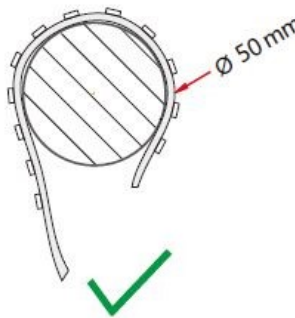

LED stripe high lumen - 2700k - 12W/m

High lumen LED stripe som gir mye lys i forhold til effekt (148 lumen/watt). Høy fargegjengivelse med RA90+. Monteres i aluminiumsprofil for å opprettholde kjøling/levetid. Leveres i lengder på 2,5 og 5 meter med 5 meter kabel i begge ender. Lett å tilpasse da stripen kan kuttes hver 35,8mm. 224 LED/m gjør det lett for installatør og få jevnt lys, uten at man ser diodene igjennom dekkningen på aluminiumsprofilen. Tilgjengelig i flere lengder etter forespørsel. Dimbar ved valg av riktig driver og dimmer.

- Kan kuttes hver 35,8mm.
- Høy lumen 1780/Meter
- Høy RA (cri) verdi 90+
- Leveres med 5 meter kabel i hver ende
- 2700 kelvin
- MacAdam 3 step

Teknisk info

Modell nummer	L156 = 5 meter - L157 = 2,5 meter	LED per meter / type LED	224 / 2835 SMD
Watt/meter	12W	IP	IP20
Spenning	DC 24V	Bredde PCB / kuttlengde	10 mm 3oz / 35,8 mm
CCT (K)	2200 2400 2700 3000 4000 5500 6500	Installasjon	3M dobbelsidig tape
Lumen/meter	1780	Maks lengde stripe	5 meter
CRI / MacAdam step	90+ / SDCM 3	Levetid / garanti	50.000 timer L80B10 / 5år