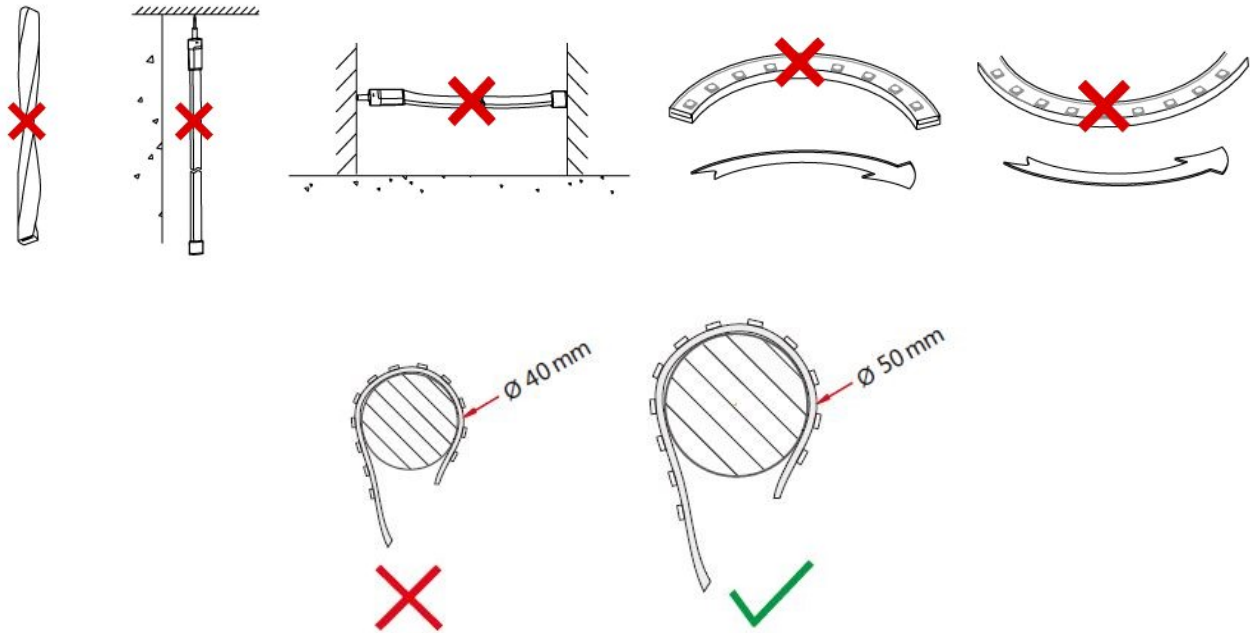

LED stripe high lumen - 3000k - 10W/m

High lumen LED stripe som gir mye lys i forhold til effekt. Høy fargegjengivelse med RA90+. Monteres i aluminiumsprofil for å opprettholde kjøling/levetid. Leveres i lengder på 2,5 eller 5 meter med 3 meter kabel i begge ender. Lett å tilpasse da stripen kan kuttes hver 50mm. 160 LED/m gjør det lett for installatør og få jevnt lys, uten at man ser diodene igjennom dekkingen på aluminiumsprofilen. Tilgjengelig i flere lengder etter forespørsel. Dimbar ved valg av riktig driver og dimmer.

- Kan kuttes hver 50mm.
- Høy lumen 1143/Meter
- Høy RA (cri) verdi 90+
- Leveres med 3 meter kabel i hver ende
- 3000 kelvin
- MacAdam 3 step

Teknisk info

Modell nummer	L102 (5 meter) L142 (2,5 meter)	LED per meter / type LED	160 / 2835 SMD
Watt/meter	10W	IP	IP20
Spenning	DC 24V	Bredde PCB / kuttlengthe	10 mm 3oz / 50 mm
CCT (K)	2200 2400 2700 3000 4000 5500 6500	Installasjon	3M dobbelsidig tape
Lumen/meter	1143	Maks lengde stripe	5 meter
CRI / MacAdam step	90+ / SDCM 3	Levetid / garanti	50.000 timer L80B10 / 5år