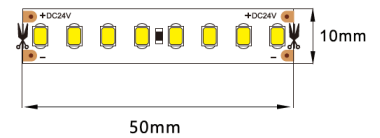

LED stripe high lumen - 3000k - 10W/m

High lumen LED stripe som gir mye lys i forhold til effekt. Høy fargegjengivelse med RA90+. Monteres i aluminiumsprofil for å opprettholde kjøling/levetid. Leveres i lengder på 2,5 eller 5 meter med 3 meter kabel i begge ender. Lett å tilpasse da stripen kan kuttes hver 50mm. 160 LED/m gjør det lett for installatør og få jevnt lys, uten at man ser diodene igjennom dekkingen på aluminiumsprofilen. Tilgjengelig i flere lengder etter forespørsel. Dimbar ved valg av riktig driver og dimmer.

- Kan kuttes hver 50mm.
- Høy lumen 1143/Meter
- Høy RA (cri) verdi 90+
- Leveres med 3 meter kabel i hver ende
- 3000 kelvin
- MacAdam 3 step

Teknisk info

Modell nummer	L102 (5 meter) L142 (2,5 meter)	LED per meter / type LED	160 / 2835 SMD
Watt/meter	10W	IP	IP20
Spenning	DC 24V	Bredde PCB / kuttlengthe	10 mm 3oz / 50 mm
CCT (K)	2200 2400 2700 3000 4000 5500 6500	Installasjon	3M dobbelsidig tape
Lumen/meter	1143	Maks lengde stripe	5 meter
CRI / MacAdam step	90+ / SDCM 3	Levetid / garanti	50.000 timer L80B10 / 5år