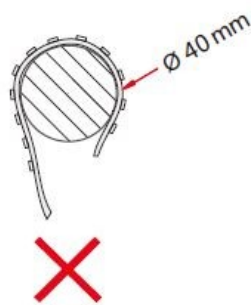

## LED stripe ultra long - 2700k - 10W/m

Ekstra lang LED stripe på 10 meter. Constant current teknologi sikrer lik spenning for hver LED chip så det ikke er forskjell i lysmengde fra start til slutt på LED stripen. Høy fargegjengivelse med RA90+. LED stripen gir mye lys i forhold til effekt. Monteres i aluminiumsprofil for å opprettholde kjøling/levetid. Leveres i lengder på 10 meter med 3 meter kabel i begge ender. Lett å tilpasse da stripen kan kuttes hver 50mm. 140 LED/m gjør det lett for installatør og få jevnt lys, uten at man ser diodene igjennom dekkingen på aluminiumsprofilen. Tilgjengelig i flere lengder etter forespørsel. Dimbar ved valg av riktig driver og dimmer.

- Kan kuttes hver 50mm.
- Høy lumen 1015/Meter
- Høy RA (cri) verdi 90+
- Leveres med 3 meter kabel i hver ende
- 2700 kelvin
- MacAdam 3 step

### Teknisk info

<b>Modell nummer</b>	L73	<b>LED per meter / type LED</b>	140 / 2835 SMD constant current
<b>Watt/meter</b>	10W	<b>IP</b>	IP20
<b>Spenning</b>	DC 24V	<b>Bredde PCB / kuttlengde</b>	10 mm 4oz / 50 mm
<b>CCT (K)</b>	2200 2400 <b>2700</b> 3000 4000 5500 6500	<b>Installasjon</b>	3M dobbelsidig tape
<b>Lumen/meter</b>	1015	<b>Maks lengde stripe</b>	10 meter
<b>CRI / MacAdam step</b>	90+ / SDCM 3	<b>Levetid / garanti</b>	50.000 timer L80B10 / 5år