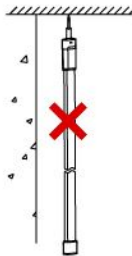

## LED stripe ultra long - 2700k - 10W/m

Ekstra lang LED stripe på 10 meter. Constant current teknologi sikrer lik spenning for hver LED chip så det ikke er forskjell i lysmengde fra start til slutt på LED stripen. Høy fargegjengivelse med RA90+. LED stripen gir mye lys i forhold til effekt. Monteres i aluminiumsprofil for å opprettholde kjøling/levetid. Leveres i lengder på 10 meter med 3 meter kabel i begge ender. Lett å tilpasse da stripen kan kuttes hver 50mm. 140 LED/m gjør det lett for installatør og få jevnt lys, uten at man ser diodene igjennom dekkingen på aluminiumsprofilen. Tilgjengelig i flere lengder etter forespørsel. Dimbar ved valg av riktig driver og dimmer.

- Kan kuttes hver 50mm.
- Høy lumen 1015/Meter
- Høy RA (cri) verdi 90+
- Leveres med 3 meter kabel i hver ende
- 2700 kelvin
- MacAdam 3 step

### Teknisk info

<b>Modell nummer</b>	L73	<b>LED per meter / type LED</b>	140 / 2835 SMD constant current
<b>Watt/meter</b>	10W	<b>IP</b>	IP20
<b>Spenning</b>	DC 24V	<b>Bredde PCB / kuttlengde</b>	10 mm 4oz / 50 mm
<b>CCT (K)</b>	2200 2400 <b>2700</b> 3000 4000 5500 6500	<b>Installasjon</b>	3M dobbelsidig tape
<b>Lumen/meter</b>	1015	<b>Maks lengde stripe</b>	10 meter
<b>CRI / MacAdam step</b>	90+ / SDCM 3	<b>Levetid / garanti</b>	50.000 timer L80B10 / 5år