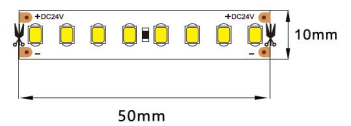

## LED stripe ultra long - 2700k - 10W/m

Ekstra lang LED stripe på 10 meter. Constant current teknologi sikrer lik spenning for hver LED chip så det ikke er forskjell i lysmengde fra start til slutt på LED stripen. Høy fargegjengivelse med RA90+. LED stripen gir mye lys i forhold til effekt. Monteres i aluminiumsprofil for å opprettholde kjøling/levetid. Leveres i lengder på 10 meter med 3 meter kabel i begge ender. Lett å tilpasse da stripen kan kuttes hver 50mm. 140 LED/m gjør det lett for installatør og få jevnt lys, uten at man ser diodene igjennom dekkingen på aluminiumsprofilen. Tilgjengelig i flere lengder etter forespørsel. Dimbar ved valg av riktig driver og dimmer.

- Kan kuttes hver 50mm.
- Høy lumen 1015/Meter
- Høy RA (cri) verdi 90+
- Leveres med 3 meter kabel i hver ende
- 2700 kelvin
- MacAdam 3 step

### Teknisk info

<b>Modell nummer</b>	L73	<b>LED per meter / type LED</b>	140 / 2835 SMD constant current
<b>Watt/meter</b>	10W	<b>IP</b>	IP20
<b>Spenning</b>	DC 24V	<b>Bredde PCB / kuttlengde</b>	10 mm 4oz / 50 mm
<b>CCT (K)</b>	2200 2400 <b>2700</b> 3000 4000 5500 6500	<b>Installasjon</b>	3M dobbelsidig tape
<b>Lumen/meter</b>	1015	<b>Maks lengde stripe</b>	10 meter
<b>CRI / MacAdam step</b>	90+ / SDCM 3	<b>Levetid / garanti</b>	50.000 timer L80B10 / 5år