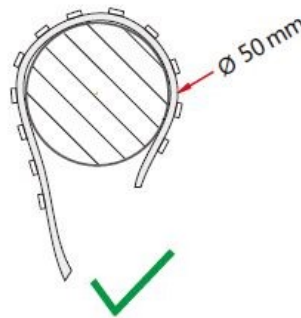

## LED stripe ultra long - 2700k - 10W/m

Ekstra lang LED stripe på 10 meter. Constant current teknologi sikrer lik spenning for hver LED chip så det ikke er forskjell i lysmengde fra start til slutt på LED stripen. Høy fargegjengivelse med RA90+. LED stripen gir mye lys i forhold til effekt. Monteres i aluminiumsprofil for å opprettholde kjøling/levetid. Leveres i lengder på 10 meter med 3 meter kabel i begge ender. Lett å tilpasse da stripen kan kuttes hver 50mm. 140 LED/m gjør det lett for installatør og få jevnt lys, uten at man ser diodene igjennom dekkingen på aluminiumsprofilen. Tilgjengelig i flere lengder etter forespørsel. Dimbar ved valg av riktig driver og dimmer.

- Kan kuttes hver 50mm.
- Høy lumen 1015/Meter
- Høy RA (cri) verdi 90+
- Leveres med 3 meter kabel i hver ende
- 2700 kelvin
- MacAdam 3 step

### Teknisk info

<b>Modell nummer</b>	L73	<b>LED per meter / type LED</b>	140 / 2835 SMD constant current
<b>Watt/meter</b>	10W	<b>IP</b>	IP20
<b>Spenning</b>	DC 24V	<b>Bredde PCB / kuttlengde</b>	10 mm 4oz / 50 mm
<b>CCT (K)</b>	2200 2400 <b>2700</b> 3000 4000 5500 6500	<b>Installasjon</b>	3M dobbelsidig tape
<b>Lumen/meter</b>	1015	<b>Maks lengde stripe</b>	10 meter
<b>CRI / MacAdam step</b>	90+ / SDCM 3	<b>Levetid / garanti</b>	50.000 timer L80B10 / 5år