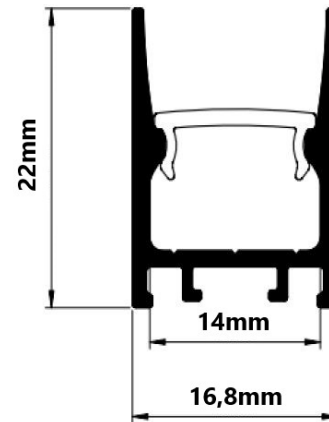

Aluminiumsprofil inntrukket deksel 16,8x22mm - sort

Teknisk info

Modell nummer	A96
Farge	Sort RAL9005
Materiale	Aluminum
Mål	2000x16,8x22 (LxBxH)
Nettovekt	0,4 kg
Lagervare	Ja