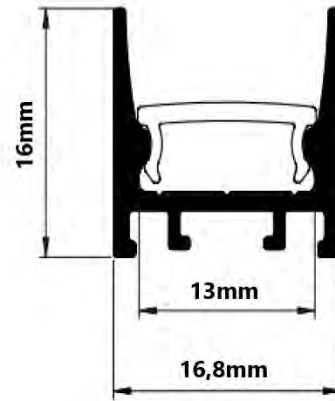

Aluminiumsprofil inntrukket deksel 16,8x16mm - hvit

Teknisk info

Modell nummer	A95
Farge	Hvit RAL9003
Materiale	Aluminum
Mål	2000x16,8x16 (LxBxH)
Nettvekt	0,4 kg
Lagervare	Ja