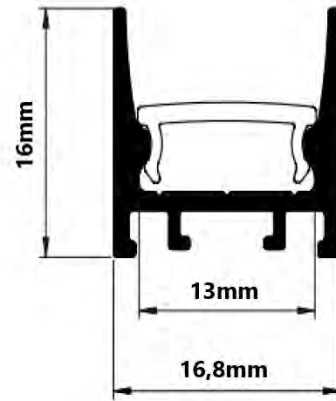

Aluminiumsprofil inntrukket deksel 16,8x16mm - sort

Teknisk info

Modell nummer	A94
Farge	Sort RAL9005
Materiale	Aluminum
Mål	2000x16,8x16 (LxBxH)
Nettovekt	0,4 kg
Lagervare	Ja