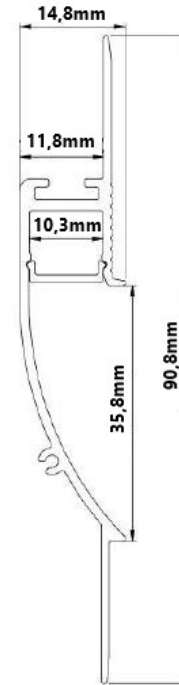

Aluminiumsprofil innsparkling indirekte lys - A89

Teknisk info

Modell nummer	A89
Farge	Hvit - RAL9003
Materiale	Aluminium
Mål	2000x14.8x90.8 (LxBxH)
Nettovekt	0,8 kg
Lagervare	Ja